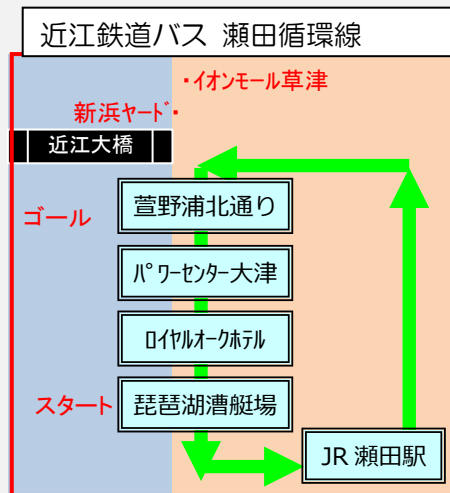

路線バス

- JR 瀬田駅から… 近江鉄道バス 瀬田循環線 270円 → 『萱野浦北通り』（ゴール付近）下車
  『瀬田駅』発 7:47、8:45、9:55、11:00、13:00、14:00、15:30 約8分
  『萱野浦北通り』発 8:53、10:03、11:08、13:08、14:08、15:38、16:38、17:38 約15分
- 『瀬田駅』、『南草津駅』から… 『イオンモール線』イオンモール草津下車 徒歩10分

瀬田循環線 会場は『萱野浦北通』下車すぐ

時	瀬田駅発		萱野浦北通り発瀬田駅行き	
	平日	土・日・祝	平日	土・日・祝
6	55			
7	47	55	03 55	
8	45	25	53	03 33
9	55	25		33
10		25	03	33
11	00	25	08	33
12				
13	00	25	08	31
14	00	25	08	31
15	30	25	38	31
16	30	25	38	31
17	30	25	38	31
18	30	25	38	31
19	30		38	

循環線のため、瀬田駅に戻ります
所要時間約8分

イオンモール草津発 バス時刻表

時	瀬田駅行き		南草津駅西口行き		大津駅行き	
	平日	土・日・祝	平日	土・日・祝	平日	土・日・祝
6						
7				15 35	19	
8	15	15 45	00 40	00 20 50	09 39	
9	00 35	15 30 45	15 40	05 20 35 50	24	04
10	00 30	10 25 55	05 40	20 35 50		
11	00 30	25 55	20 40	10 20 35		04
12	00 30	25 55	05 40	10 35		
13	00 30	10 55	20 40	20 35 50		04
14	00 30	25 40 55	05 40	20 35 50		
15	00 40	10 25 55	25 45	20 35 50		04
16	00 40	10 25 55	05 45	20 35 50		
17	05 35	10 40	15 50	05 20 35 50	09	04
18	05 35	10 25 55	20 40	05 20 35 50		04
19	05 40	10 40 55	00 20	05 20 35	24	
20	10 40	10 40	00 30	05 20 35 50		
21	10 40	10 40	00 20	05 35		
22	15 40	15 40	05 25	05 25		
23	15 40	15 40	00	00		

よし池経由又は草津総合病院経由どちらでも可 浜大津駅行き大津駅下車

イオンモール草津行き バス時刻表

時	瀬田駅発		南草津駅西口発		大津駅発	
	平日	土・日・祝	平日	土・日・祝	平日	土・日・祝
6						
7		30	30	10 35 50	55	
8	00 35	00 30	00 20	00 25 50		35
9	15 45	00 15 30 45	05 35	10 25 40 50	10	50
10	20 45	05 30 45	05 30	05 25 50	05	
11	20 50	15 45	00 45	05 25 50		50
12	20 35 50	15 45	20 40	05 25		
13	20 50	15 45	05 40	05 25 50		50
14	20 55	00 15 45	05 30	05 25 50		
15	20 45	00 15 45	00 40	05 25 50		50
16	20 50	00 15 30 45	10 25	05 25 50		
17	20 50	15 30 45	00 40	05 25 50		50
18	20 50	00 30 45	10 25	05 20 35 50	10	50
19	20 50	15 30	05 40	05 20 40 50		
20	20	00 30	00 20	05 35	05	
21			00 20 45	05 35		
22				05 20		

よし池経由又は草津総合病院経由どちらでも可 草津駅西口行き