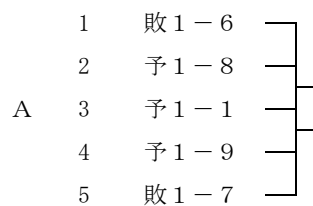

準決勝 (29日)

【 115 】 13:40

【 116 】 13:48