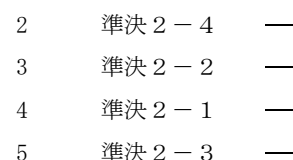

【 115 】 13:40

【 116 】 13:48

【 117 】 13:56

【 118 】 14:04

5～8位決定 (30日)

【 136 】 8:56

決勝 (30日)

【 148 】 11:06

敗者復活以降の組合せの説明
予1-1 予選順位1位のタイム順1位
敗1-1 敗復順位1位のタイム順1位
準決1-1 準決勝順位1位のタイム順1位