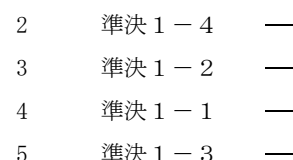

【 115 】 13:40

【 116 】 13:48

【 117 】 13:56

【 118 】 14:04

5～8位決定 (30日)

【 136 】 8:56

決勝 (30日)

【 148 】 11:06

敗者復活以降の組合せの説明
予1-1 予選順位1位のタイム順1位
敗1-1 敗復順位1位のタイム順1位
準決1-1 準決勝順位1位のタイム順1位