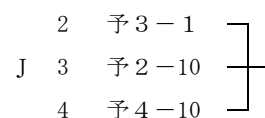

【 68 】 10:18

【 69 】 10:26

【 70 】 10:34

【 81 】 12:32

【 82 】 12:40

【 83 】 12:48

【 84 】 12:56

準決勝 (29日)

敗者復活以降の組合せの説明
予1-1 予選順位1位のタイム順1位
敗1-1 敗復順位1位のタイム順1位
準決1-1 準決勝順位1位のタイム順1位