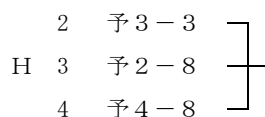

【 68 】 10:18

【 69 】 10:26

【 70 】 10:34

【 81 】 12:32

【 82 】 12:40

【 83 】 12:48

【 84 】 12:56

準決勝 (29日)

敗者復活以降の組合せの説明
予1-1 予選順位1位のタイム順1位
敗1-1 敗復順位1位のタイム順1位
準決1-1 準決勝順位1位のタイム順1位