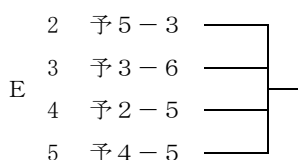

敗者復活 (28日)

【 55 】 8:16

【 56 】 8:24

【 67 】 10:10

【 68 】 10:18

【 69 】 10:26

【 70 】 10:34

【 81 】 12:32

【 82 】 12:40

【 83 】 12:48

【 84 】 12:56

準決勝 (29日)

【 115 】 13:40

【 116 】 13:48

【 117 】 13:56

【 118 】 14:04

5～8位決定 (30日)

【 136 】 8:56

決勝 (30日)

【 148 】 11:06

敗者復活以降の組合せの説明
予1-1 予選順位1位のタイム順1位
敗1-1 敗復順位1位のタイム順1位
準決1-1 準決勝順位1位のタイム順1位