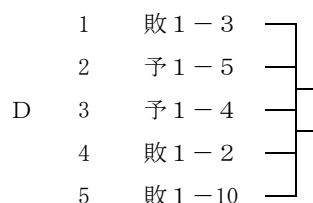

【 115 】 13:40

【 116 】 13:48

【 117 】 13:56

【 118 】 14:04

5～8位決定 (30日)

【 136 】 8:56

決勝 (30日)

【 148 】 11:06

敗者復活以降の組合せの説明
予1-1 予選順位1位のタイム順1位
敗1-1 敗復順位1位のタイム順1位
準決1-1 準決勝順位1位のタイム順1位