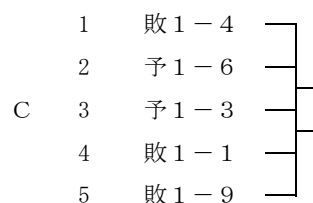

【 118 】 14:04