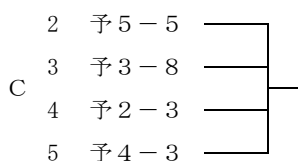

【 49 】 15:34

- 2 富山県 (富山国際大学)
- I 3 東京都 (NTT東日本)
- 4 愛媛県 (愛媛選抜)
- 5 福島県 (福島選抜)

【 50 】 15:42

- 1 福岡県 (福岡県選抜)
- 2 山梨県 (北陵RC)
- J 3 静岡県 (静岡県選抜)
- 4 秋田県 (秋田選抜)
- 5 島根県 (島根選抜)

敗者復活 (28日)

【 55 】 8:16

【 56 】 8:24

【 67 】 10:10