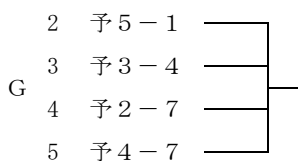

【 49 】 15:34

- 2 富山県 (富山国際大学)
- I 3 東京都 (NTT東日本)
- 4 愛媛県 (愛媛選抜)
- 5 福島県 (福島選抜)

【 50 】 15:42

- 1 福岡県 (福岡県選抜)
- 2 山梨県 (北陵RC)
- J 3 静岡県 (静岡県選抜)
- 4 秋田県 (秋田選抜)
- 5 島根県 (島根選抜)

敗者復活 (28日)

【 55 】 8:16

【 56 】 8:24

【 67 】 10:10

【 68 】 10:18

【 69 】 10:26

【 70 】 10:34

【 81 】 12:32

【 82 】 12:40

【 83 】 12:48

【 84 】 12:56

準決勝 (29日)

敗者復活以降の組合せの説明
予1-1 予選順位1位のタイム順1位
敗1-1 敗復順位1位のタイム順1位
準決1-1 準決勝順位1位のタイム順1位