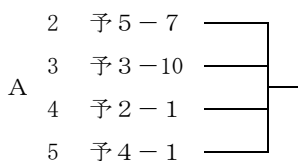

【 36 】 13:32

- 2 岡山県 (岡山選抜)
- F 3 和歌山県 (和歌山県選抜)
- 4 石川県 (石川県選抜)
- 5 大分県 (大分県選抜)

【 39 】 13:56

- 1 大阪府 (大阪選抜)
- 2 鳥取県 (鳥取県選抜)
- G 3 茨城県 (新日鐵住金)
- 4 沖縄県 (沖縄選抜)
- 5 三重県 (三重選抜)

【 40 】 14:04

- 1 埼玉県 (戸田中央総合病院ローイングクラブ)
- 2 愛知県 (愛知選抜)
- H 3 山口県 (山口選抜)
- 4 熊本県 (熊本選抜)
- 5 奈良県 (奈良県選抜)

【 49 】 15:34

- 2 富山県 (富山国際大学)
- I 3 東京都 (NTT東日本)
- 4 愛媛県 (愛媛選抜)
- 5 福島県 (福島選抜)

【 50 】 15:42

- 1 福岡県 (福岡県選抜)
- 2 山梨県 (北陵RC)
- J 3 静岡県 (静岡県選抜)
- 4 秋田県 (秋田選抜)
- 5 島根県 (島根選抜)

敗者復活 (28日)

【 55 】 8:16

【 56 】 8:24

【 67 】 10:10