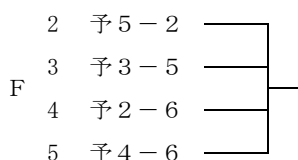

敗者復活 (28日)

【 55 】 8:16

【 56 】 8:24

【 67 】 10:10

【 68 】 10:18

【 69 】 10:26

【 70 】 10:34

【 81 】 12:32

【 82 】 12:40

【 83 】 12:48

【 84 】 12:56

準決勝 (29日)

【 115 】 13:40

【 116 】 13:48

【 117 】 13:56

【 118 】 14:04

5～8位決定 (30日)

【 136 】 8:56

決勝 (30日)

【 148 】 11:06

敗者復活以降の組合せの説明
予1-1 予選順位1位のタイム順1位
敗1-1 敗復順位1位のタイム順1位
準決1-1 準決勝順位1位のタイム順1位