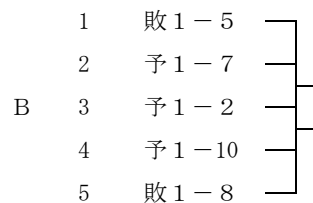

【 49 】 15:34

- 2 富山県 (富山国際大学)
- I 3 東京都 (NTT東日本)
- 4 愛媛県 (愛媛選抜)
- 5 福島県 (福島選抜)

【 50 】 15:42

- 1 福岡県 (福岡県選抜)
- 2 山梨県 (北陵RC)
- J 3 静岡県 (静岡県選抜)
- 4 秋田県 (秋田選抜)
- 5 島根県 (島根選抜)

敗者復活 (28日)

【 55 】 8:16

【 56 】 8:24

【 67 】 10:10

【 68 】 10:18

【 69 】 10:26

【 70 】 10:34

【 81 】 12:32

【 82 】 12:40

【 83 】 12:48

【 84 】 12:56

準決勝 (29日)

【 115 】 13:40

【 116 】 13:48

【 117 】 13:56

【 118 】 14:04

5～8位決定 (30日)

【 136 】 8:56

決勝 (30日)

【 148 】 11:06

敗者復活以降の組合せの説明
予1-1 予選順位1位のタイム順1位
敗1-1 敗復順位1位のタイム順1位
準決1-1 準決勝順位1位のタイム順1位