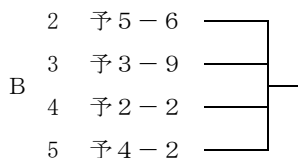

【 49 】 15:34

- 2 富山県 (富山国際大学)
- I 3 東京都 (NTT東日本)
- 4 愛媛県 (愛媛選抜)
- 5 福島県 (福島選抜)

【 50 】 15:42

- 1 福岡県 (福岡県選抜)
- 2 山梨県 (北陵RC)
- J 3 静岡県 (静岡県選抜)
- 4 秋田県 (秋田選抜)
- 5 島根県 (島根選抜)

敗者復活 (28日)

【 55 】 8:16

【 56 】 8:24

【 67 】 10:10