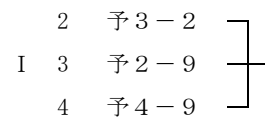

【 68 】 10:18

【 69 】 10:26

【 70 】 10:34

【 81 】 12:32

【 82 】 12:40

【 83 】 12:48

【 84 】 12:56

準決勝 (29日)

敗者復活以降の組合せの説明
予1-1 予選順位1位のタイム順1位
敗1-1 敗復順位1位のタイム順1位
準決1-1 準決勝順位1位のタイム順1位