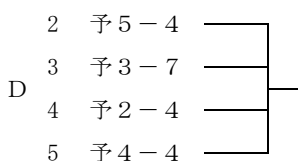

敗者復活 (28日)

【 55 】 8:16

【 56 】 8:24

【 67 】 10:10

【 68 】 10:18

【 69 】 10:26

【 70 】 10:34

【 81 】 12:32

【 82 】 12:40

【 83 】 12:48

【 84 】 12:56

準決勝 (29日)

【 115 】 13:40

【 116 】 13:48

【 117 】 13:56

【 118 】 14:04

5～8位決定 (30日)

【 136 】 8:56

決勝 (30日)

【 148 】 11:06

敗者復活以降の組合せの説明
予1-1 予選順位1位のタイム順1位
敗1-1 敗復順位1位のタイム順1位
準決1-1 準決勝順位1位のタイム順1位