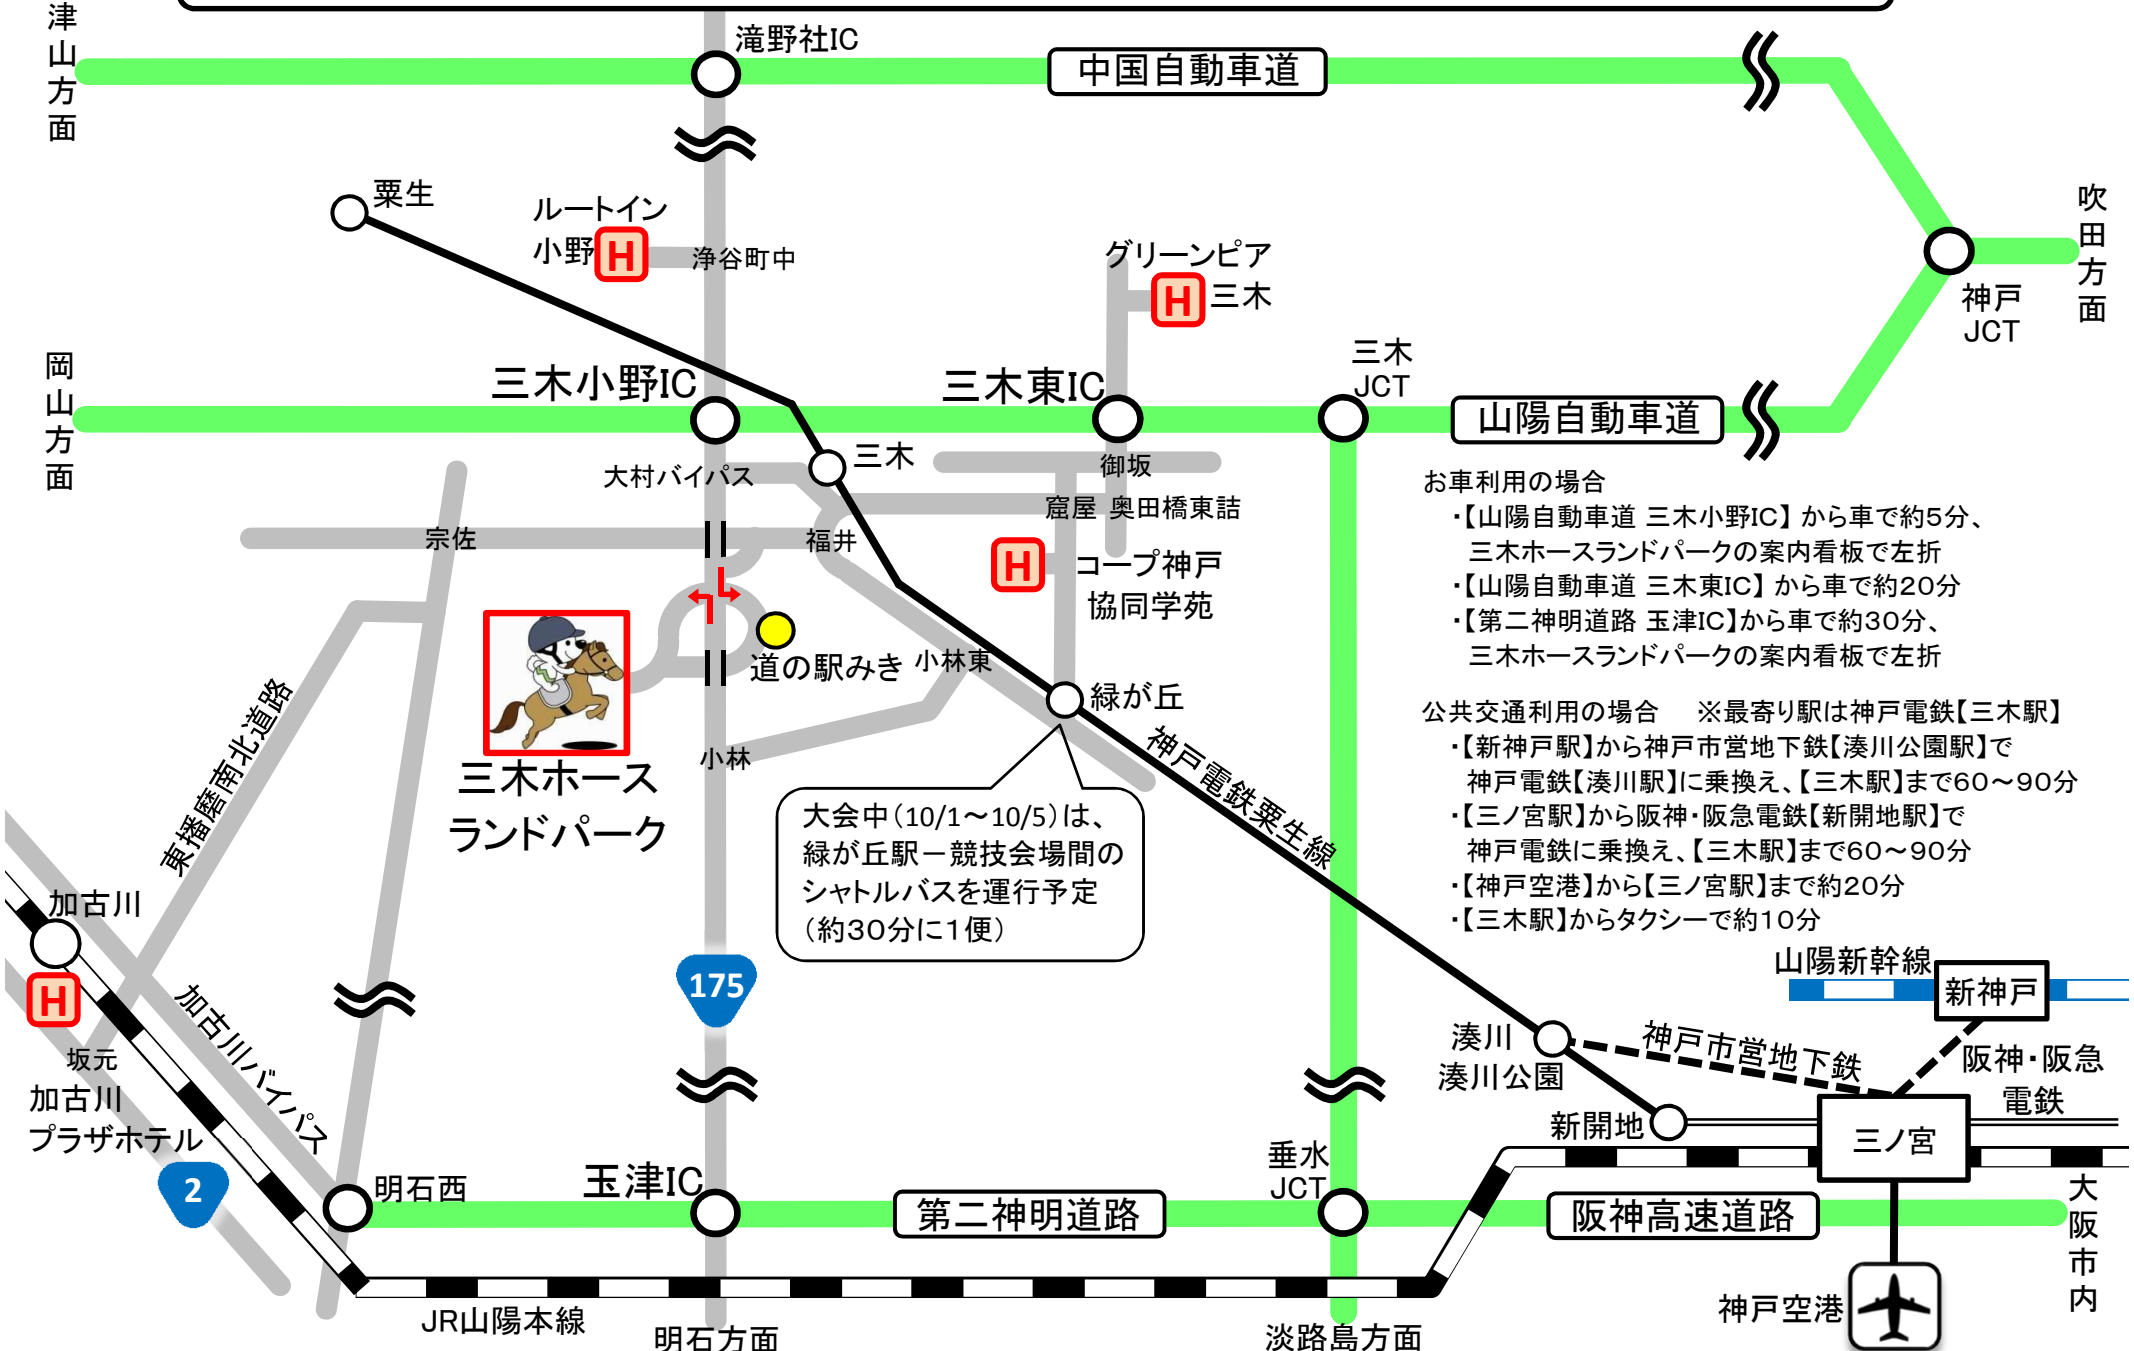

# 紀の国わかやま国体馬術競技会場（三木ホースランドパーク）へのアクセス

### お車利用の場合

- ・【山陽自動車道 三木小野IC】から車で約5分、三木ホースランドパークの案内看板で左折
- ・【山陽自動車道 三木東IC】から車で約20分
- ・【第二神明道路 玉津IC】から車で約30分、三木ホースランドパークの案内看板で左折

### 公共交通利用の場合 ※最寄り駅は神戸電鉄【三木駅】

- ・【新神戸駅】から神戸市営地下鉄【湊川公園駅】で神戸電鉄【湊川駅】に乗換え、【三木駅】まで60～90分
- ・【三ノ宮駅】から阪神・阪急電鉄【新開地駅】で神戸電鉄に乗換え、【三木駅】まで60～90分
- ・【神戸空港】から【三ノ宮駅】まで約20分
- ・【三木駅】からタクシーで約10分

大会中(10/1～10/5)は、  
緑が丘駅－競技会場間の  
シャトルバスを運行予定  
(約30分に1便)