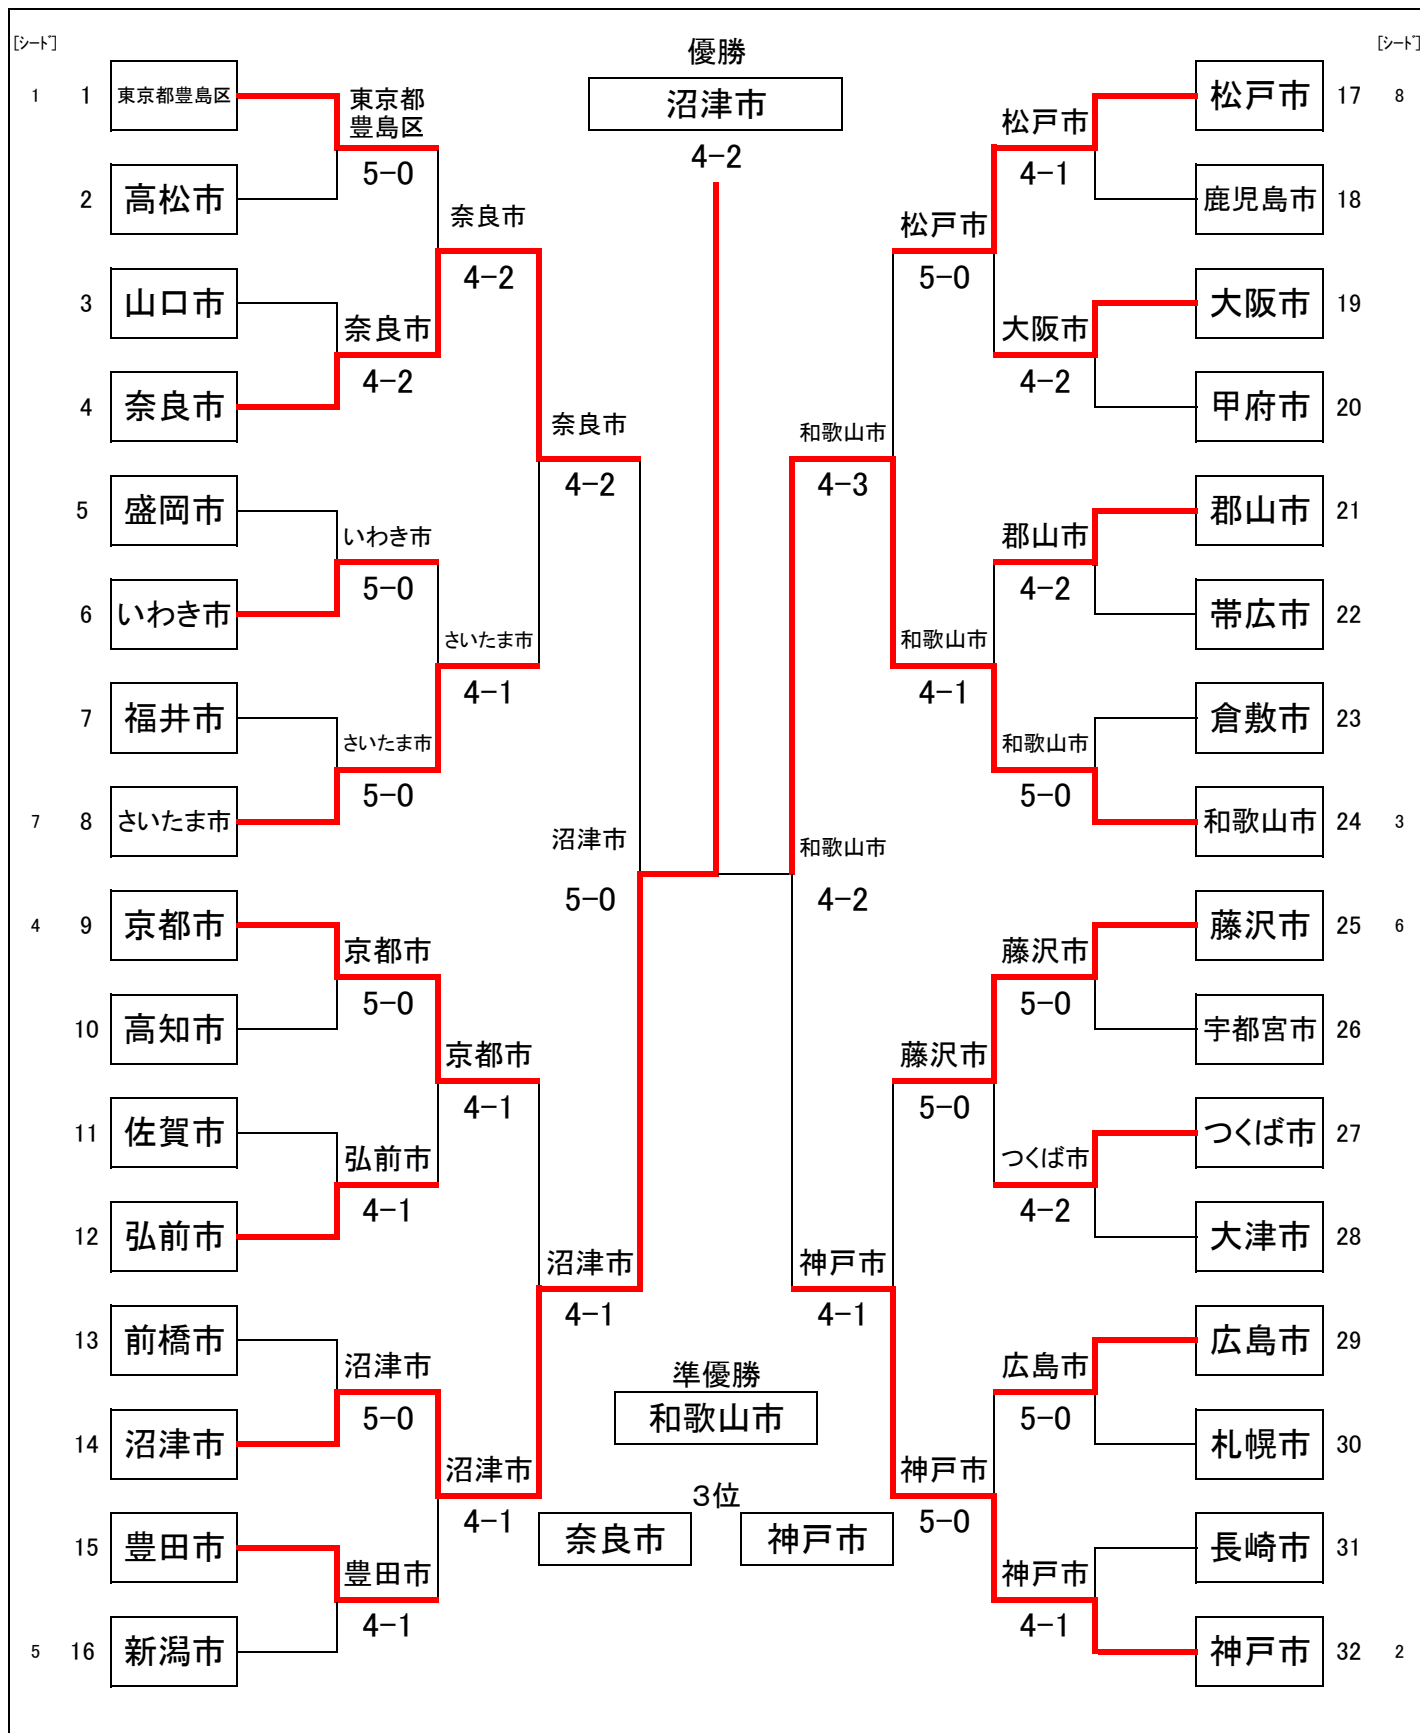

第38回 全日本都市対抗テニス大会

(紀の国わかやま国体2015 テニス競技リハーサル大会)

(本戦)

シード順位 [1]東京都豊島区 [2]神戸市 [3]和歌山市 [4]京都市 [5]新潟市 [6]藤沢市 [7]さいたま市 [8]松戸市