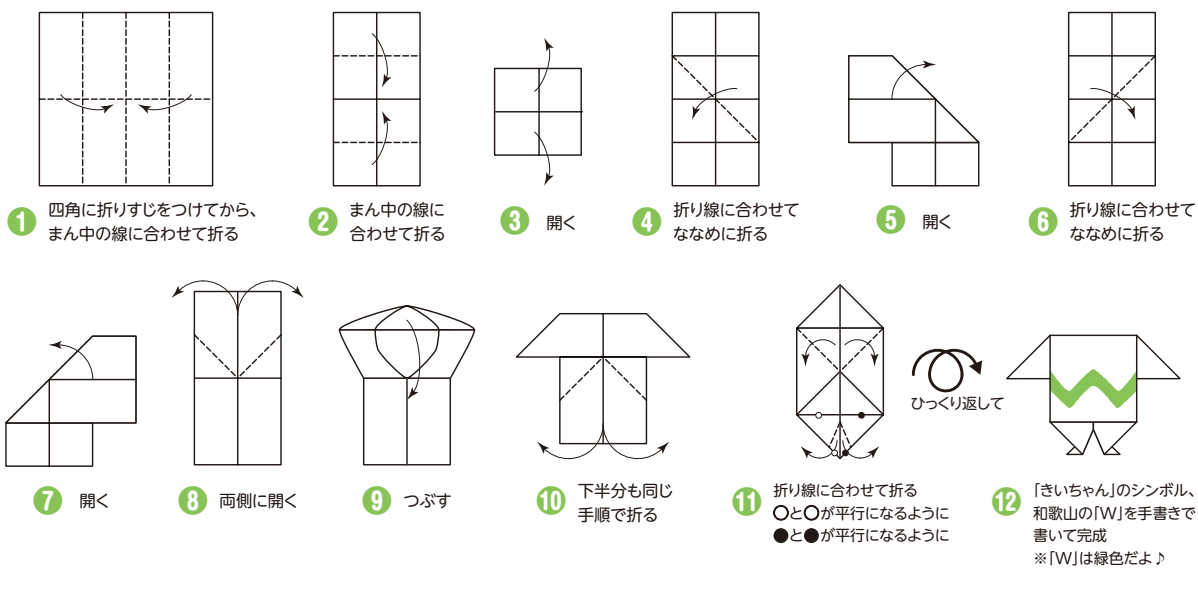

きいちゃん

かお

(白折り紙) 15cmの三角形

からだ

(初級者向け)

(白色折り紙) 7.5cmの正方形

からだ

(中〜上級者向け)

(緑色折り紙) 14cmの正方形