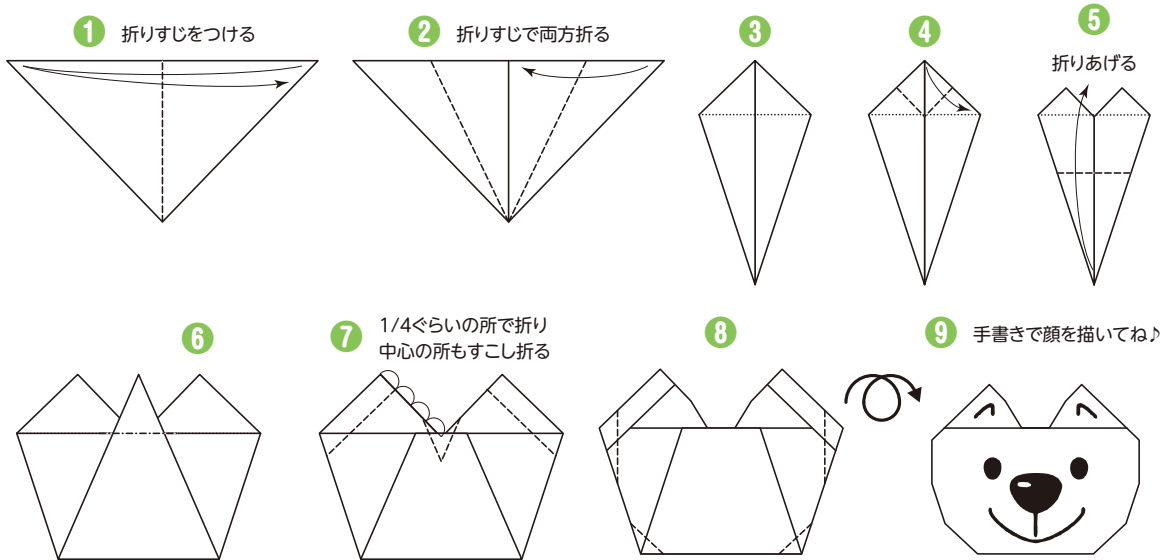

きいちゃん

かお

(白折り紙) 15cmの三角形

からだ

(初級者向け)

(白色折り紙) 7.5cmの正方形

からだ

(中〜上級者向け)

(緑色折り紙) 14cmの正方形