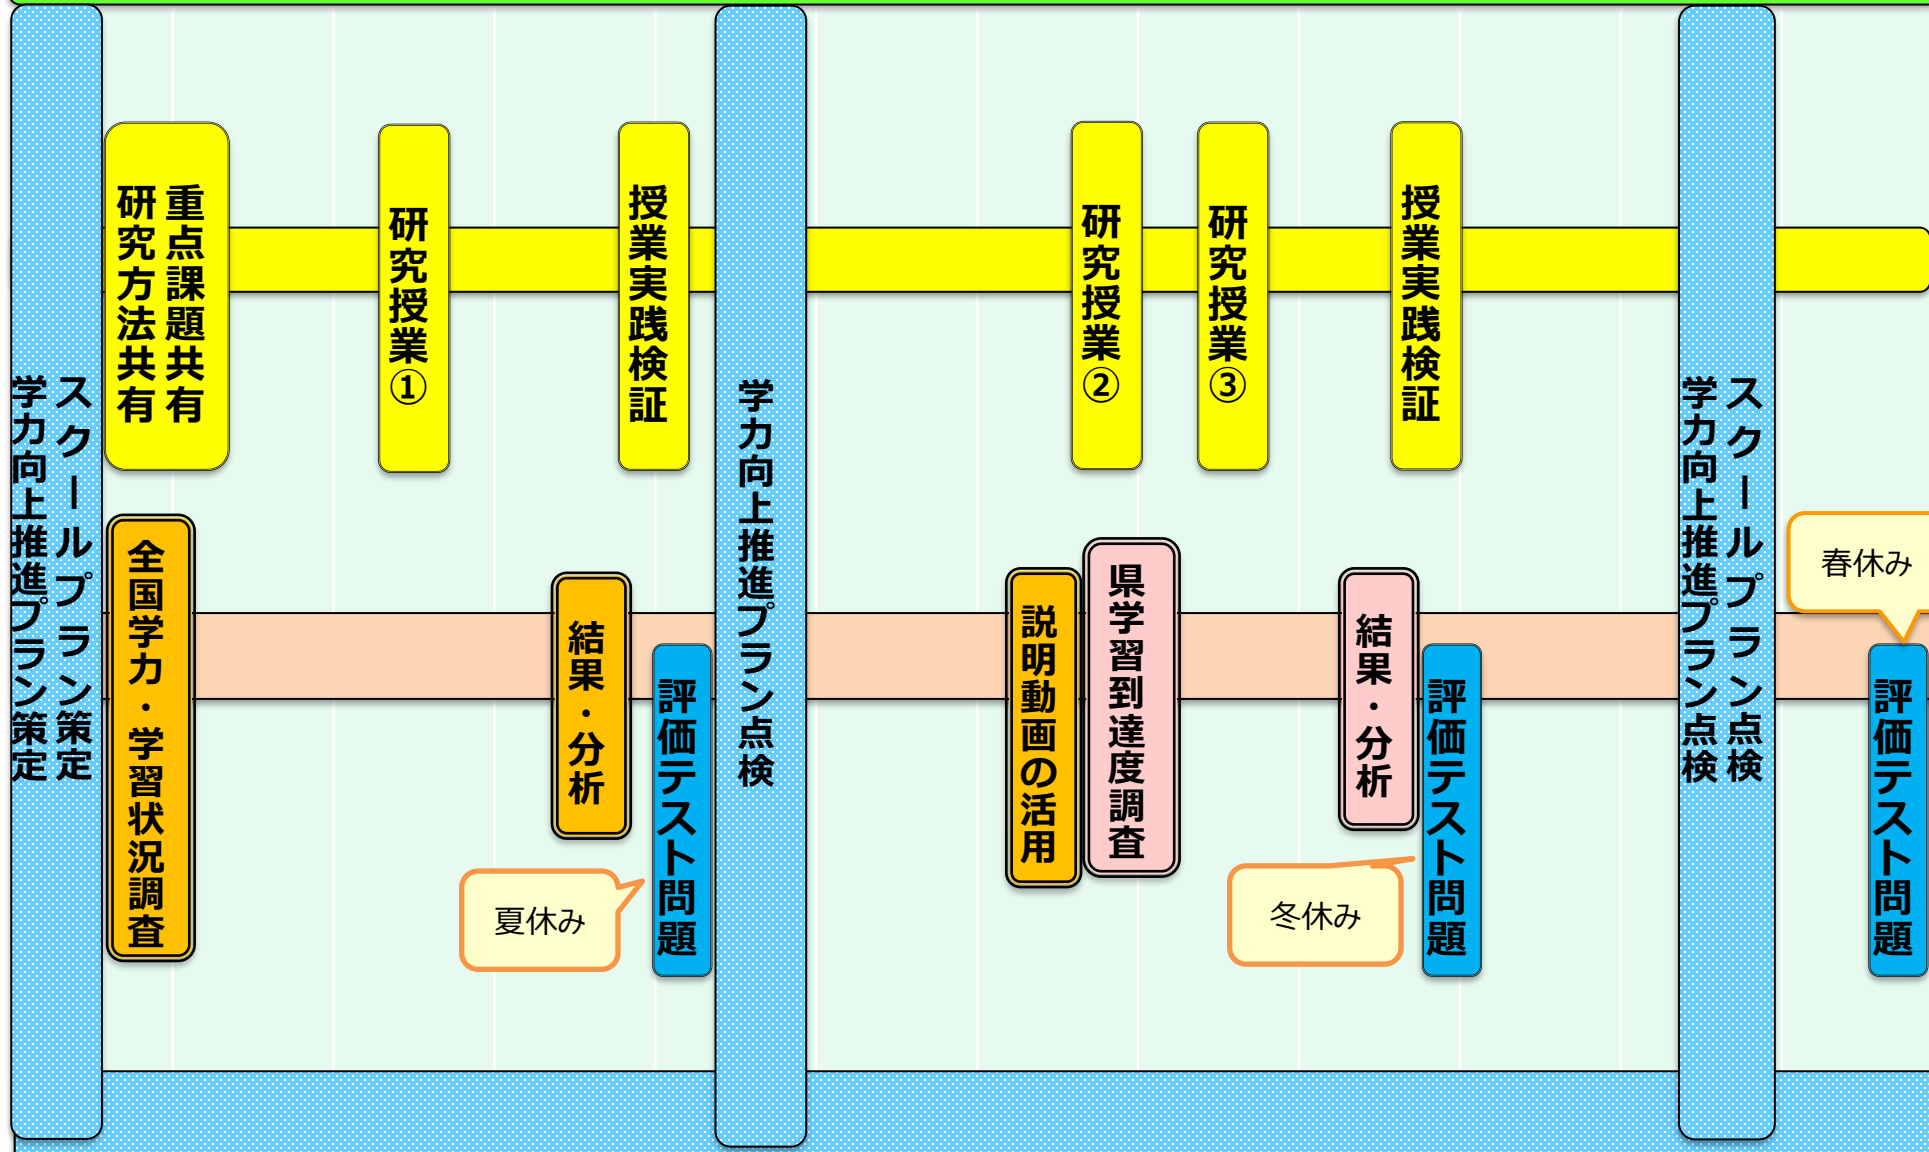

和歌山県 学力向上ロードマップ

・きいtubeで発信事業 ・学校アドバイザー派遣事業 ・チャレンジ確認シート ・マスター問題集
 ・わかやまスクールパワーアップ事業 ・「チャレンジ！漢字の博士試験」サイト 等の活用

4月 | 5月 | 6月 | 7月 | 8月 | 9月 | 10月 | 11月 | 12月 | 1月 | 2月 | 3月

通年(基礎学習・読書タイムなど)

4月 5月 6月 7月 8月 9月 10月 11月 12月 1月 2月 3月

通年(単元末小テストの実施)