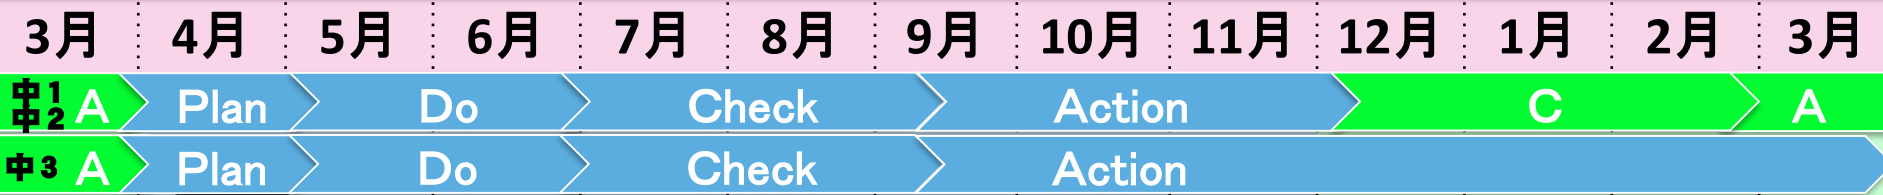

学力向上ロードマップ【中学校用】

春休み
配信教材の
活用

夏休み
配信教材の
活用

冬休み
配信教材の
活用

春休み
配信教材の
活用

自校採点・分析

全国学力・学習状況調査
中3 国数

県学習到達度調査
中1 中2 国数英
中3 英
4/18