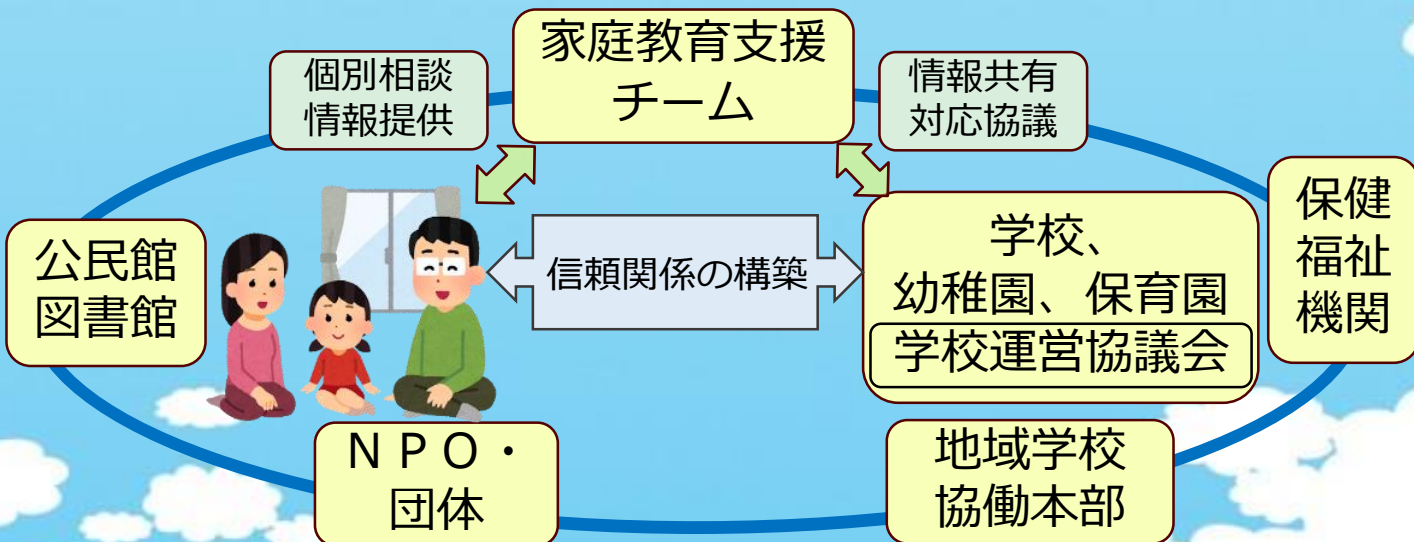

きのくにコミュニティスクールの仕組みを活かして

家庭教育支援チームの立ち上げをぜひご検討いただき、
県教育委員会へご相談ください。(073-441-3721)