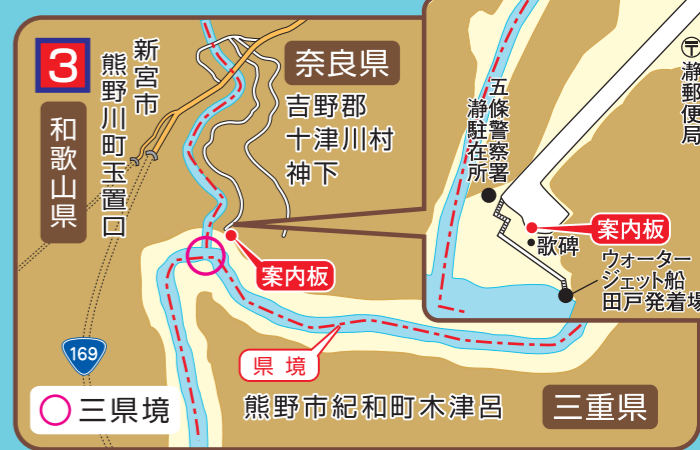

三県境

Trilateral Prefectural Border

さん・けん・きょう

詳細マップ

MAPCODE 542 315 747 * 14

MAPCODE 542 005 072 * 23

MAPCODE 246 841 723 * 03

MAPCODE 478 478 056 * 22

マップコードは、カーナビなどに入力することで目的地を特定する地図サービスです。記載のマップコードは、さんけんきょう案内板の位置を示しています。