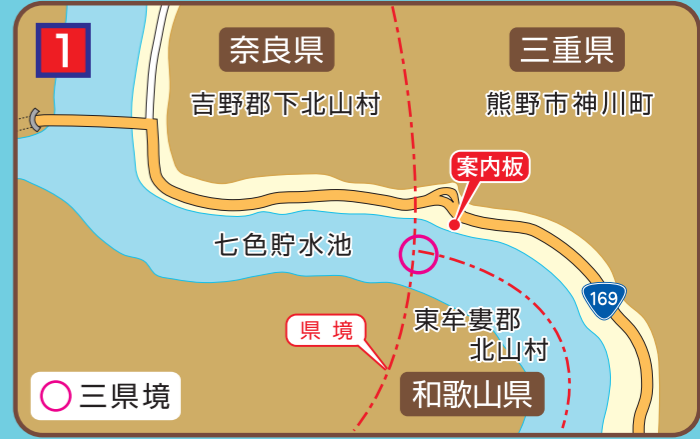

三県境

Trilateral Prefectural Border

さん・けん・きょう

詳細マップ

MAPCODE 542 315 747 * 14

MAPCODE 542 005 072 * 23

MAPCODE 246 841 723 * 03

MAPCODE 478 478 056 * 22

マップコードは、カーナビなどに入力することで目的地を特定する地図サービスです。記載のマップコードは、さんけんきょう案内板の位置を示しています。