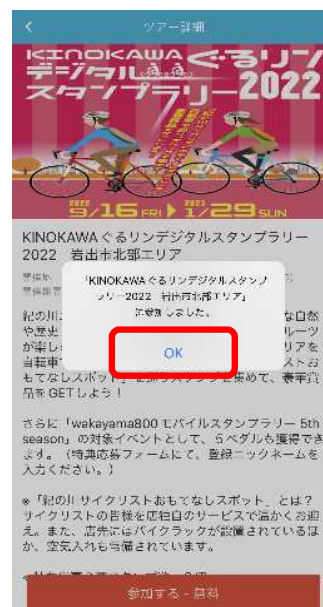

スタンプラリー参加方法

- ① まずは無料アプリ「SpotTour」をダウンロード。
アプリを起動後、画面右上の虫メガネをタップし、「紀の川エリア」を検索。

SpotTour

(※Androidの場合はGoogle Playから、iOSの場合はApp Storeからアプリをダウンロードしてください。(通信料は自己負担))

- ② 全6コースの内、参加するコースを選び、「参加する」をタップ。

- (A) 岩出市北部エリア
- (B) 岩出市南部エリア
- (C) 打田エリア
- (D) 粉河西部エリア
- (E) 粉河那賀エリア
- (F) 貴志川桃山鞆淵エリア

③ スポットを選択し、画面右上のQRコード読み取りボタンをタップ。
提示されたQRコードを読み取る。

(※スタンプ取得にはGPSも利用するため、お使いの端末で「位置情報サービス(GPS)」設定を有効にしてください。)

④ 各エリアコース「スタンプ3個」で1口応募可能。(最大6口応募可能)
条件をクリアし、「特典を見る」をタップ。応募フォームに必要事項を入力し、
応募完了! (※「特典」については、画面下の「コース」→「特典」からでも見ることができます。)