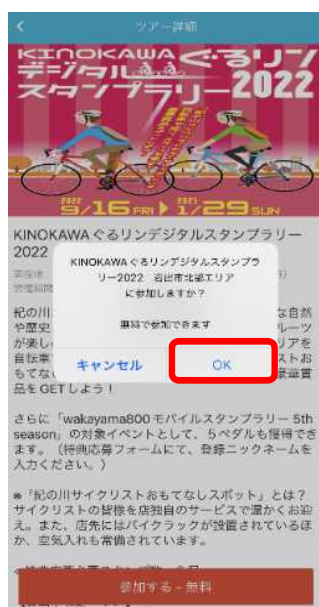

スタンプラリー参加方法

- ① まずは無料アプリ「SpotTour」をダウンロード。
アプリを起動後、画面右上の虫メガネをタップし、「紀の川エリア」を検索。

SpotTour

(※Androidの場合はGoogle Playから、iOSの場合はApp Storeからアプリをダウンロードしてください。(通信料は自己負担))

- ② 全6コースの内、参加するコースを選び、「参加する」をタップ。

- (A) 岩出市北部エリア
- (B) 岩出市南部エリア
- (C) 打田エリア
- (D) 粉河西部エリア
- (E) 粉河那賀エリア
- (F) 貴志川桃山鞆淵エリア

③ スポットを選択し、画面右上のQRコード読み取りボタンをタップ。
提示されたQRコードを読み取る。

(※スタンプ取得にはGPSも利用するため、お使いの端末で「位置情報サービス(GPS)」設定を有効にしてください。)

④ 各エリアコース「スタンプ3個」で1口応募可能。(最大6口応募可能)
条件をクリアし、「特典を見る」をタップ。応募フォームに必要事項を入力し、
応募完了! (※「特典」については、画面下の「コース」→「特典」からでも見ることができます。)