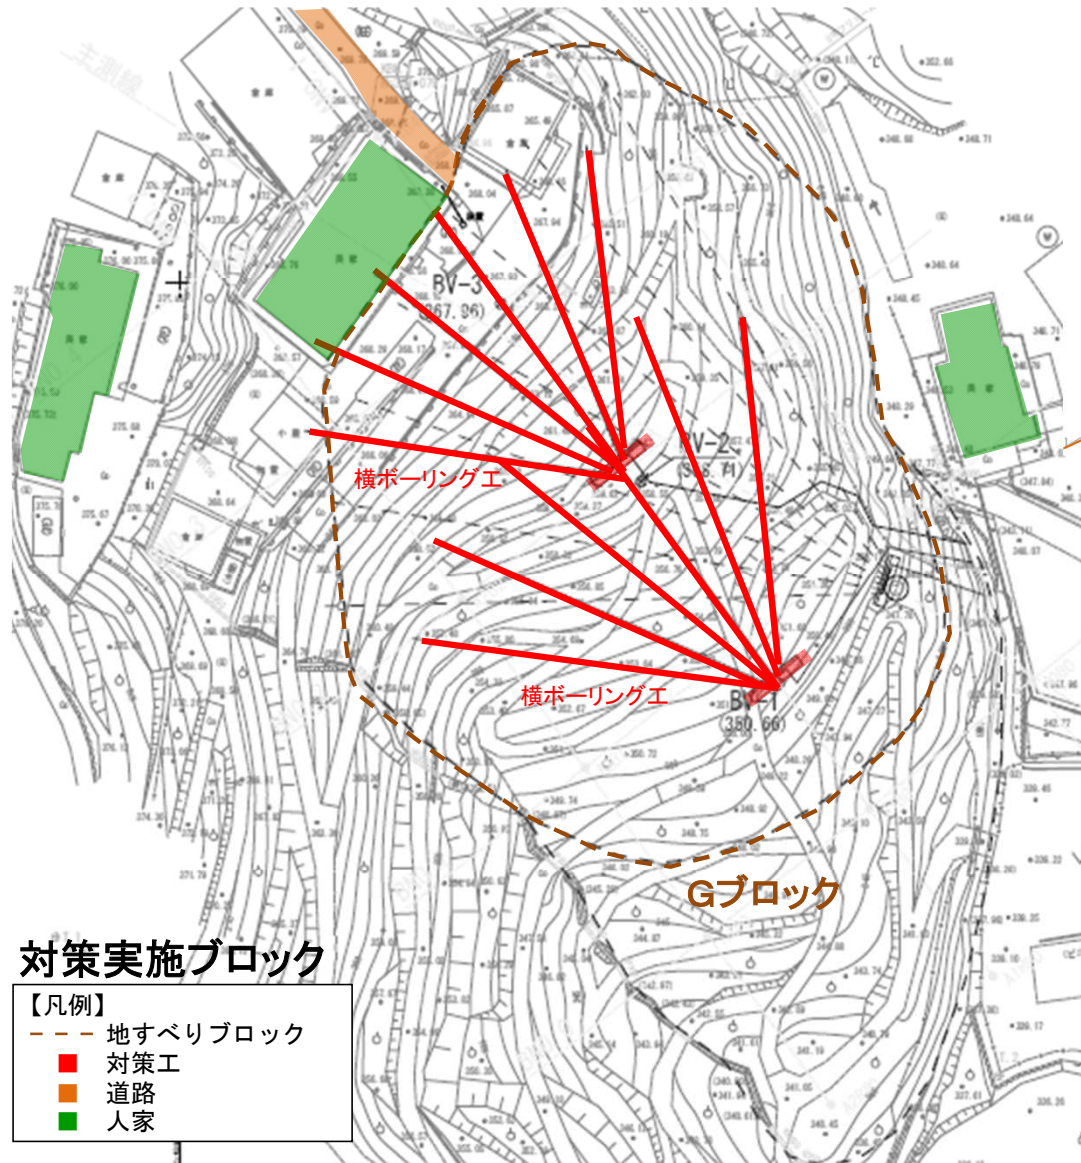

地すべり対策事業【下鞆渕地区】

(紀の川市)

平面図

断面図

地すべり防止区域全景