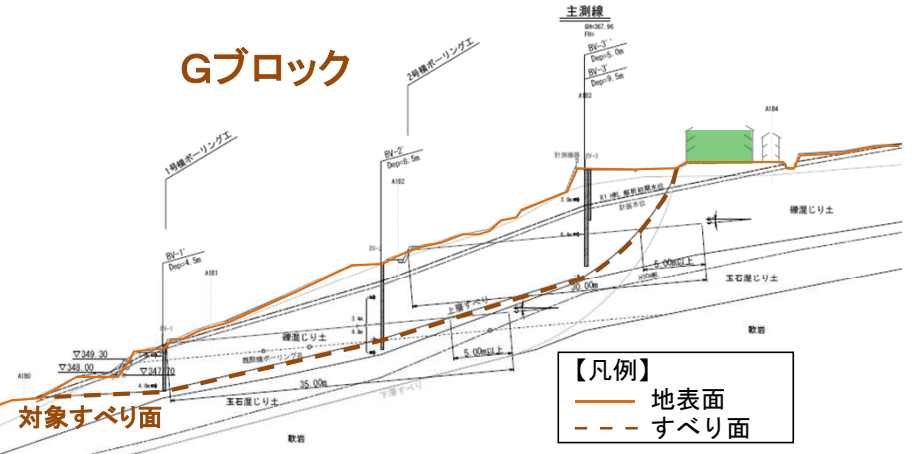

地すべり対策事業【下鞆渕地区】

(紀の川市)

平面図

断面図

地すべり防止区域全景