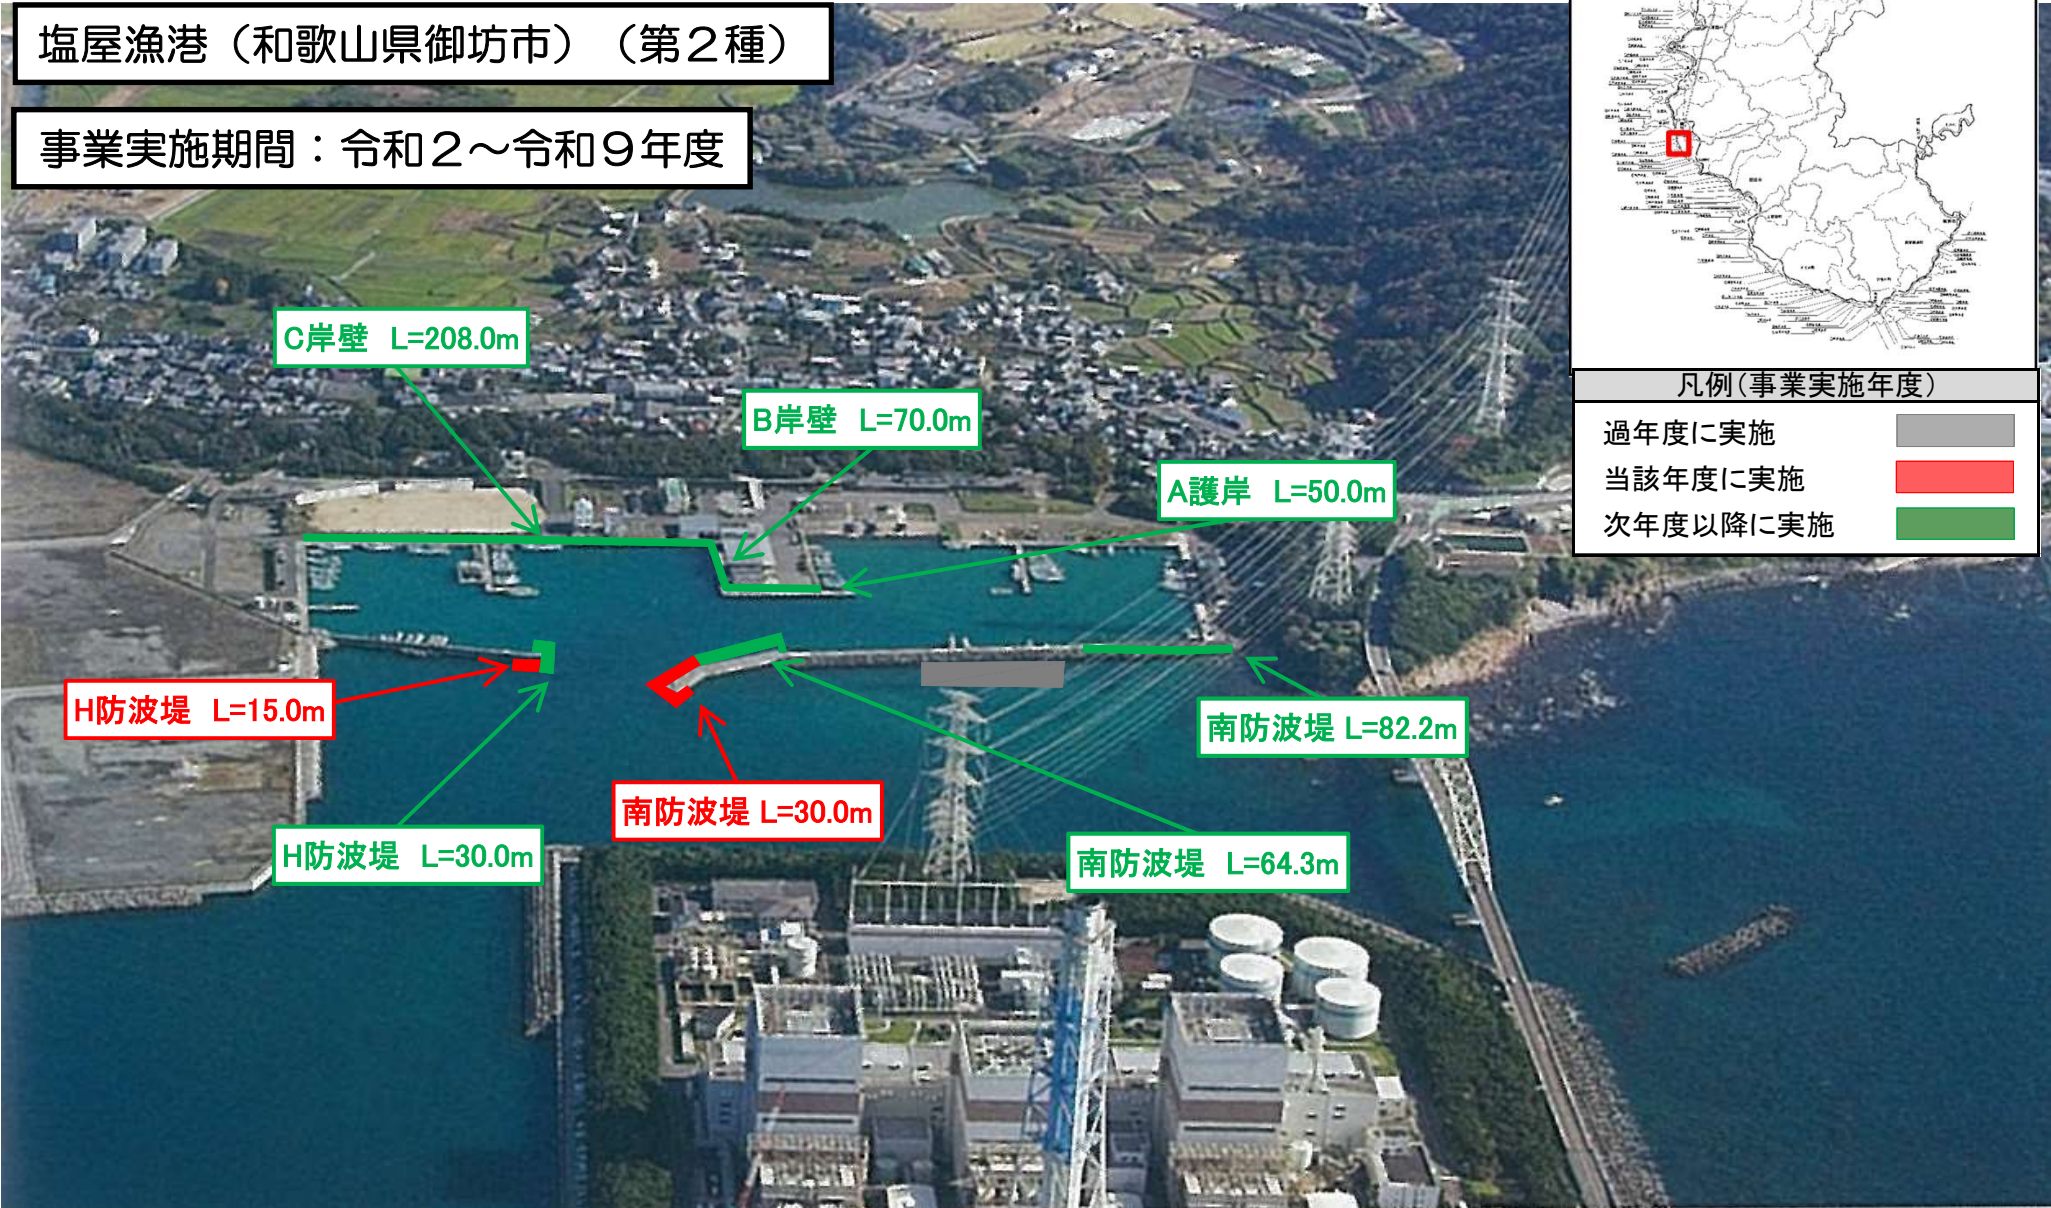

水産生産基盤整備事業

塩屋漁港（和歌山県御坊市）（第2種）

事業実施期間：令和2～令和9年度

凡例(事業実施年度)

過年度に実施	■
当該年度に実施	■
次年度以降に実施	■

※予定している事業内容は、当初の予定であり、年度途中で変更することもある。