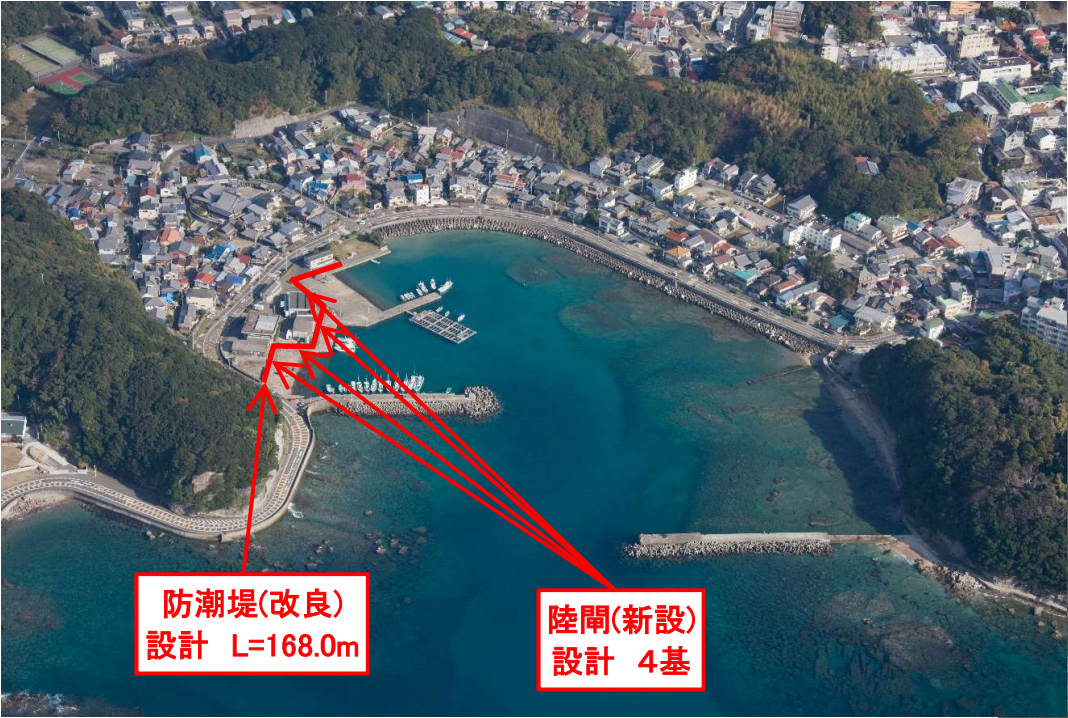

漁港施設機能強化事業

瀬戸・市江漁港（和歌山県白浜町）（第1種）

事業実施期間：令和5年度～令和8年

瀬戸漁港

市江漁港

凡例(事業実施年度)

過年度に実施	■
当該年度に実施	■
次年度以降に実施	■

※予定している事業内容は、当初の予定であり、年度途中で変更することもある。