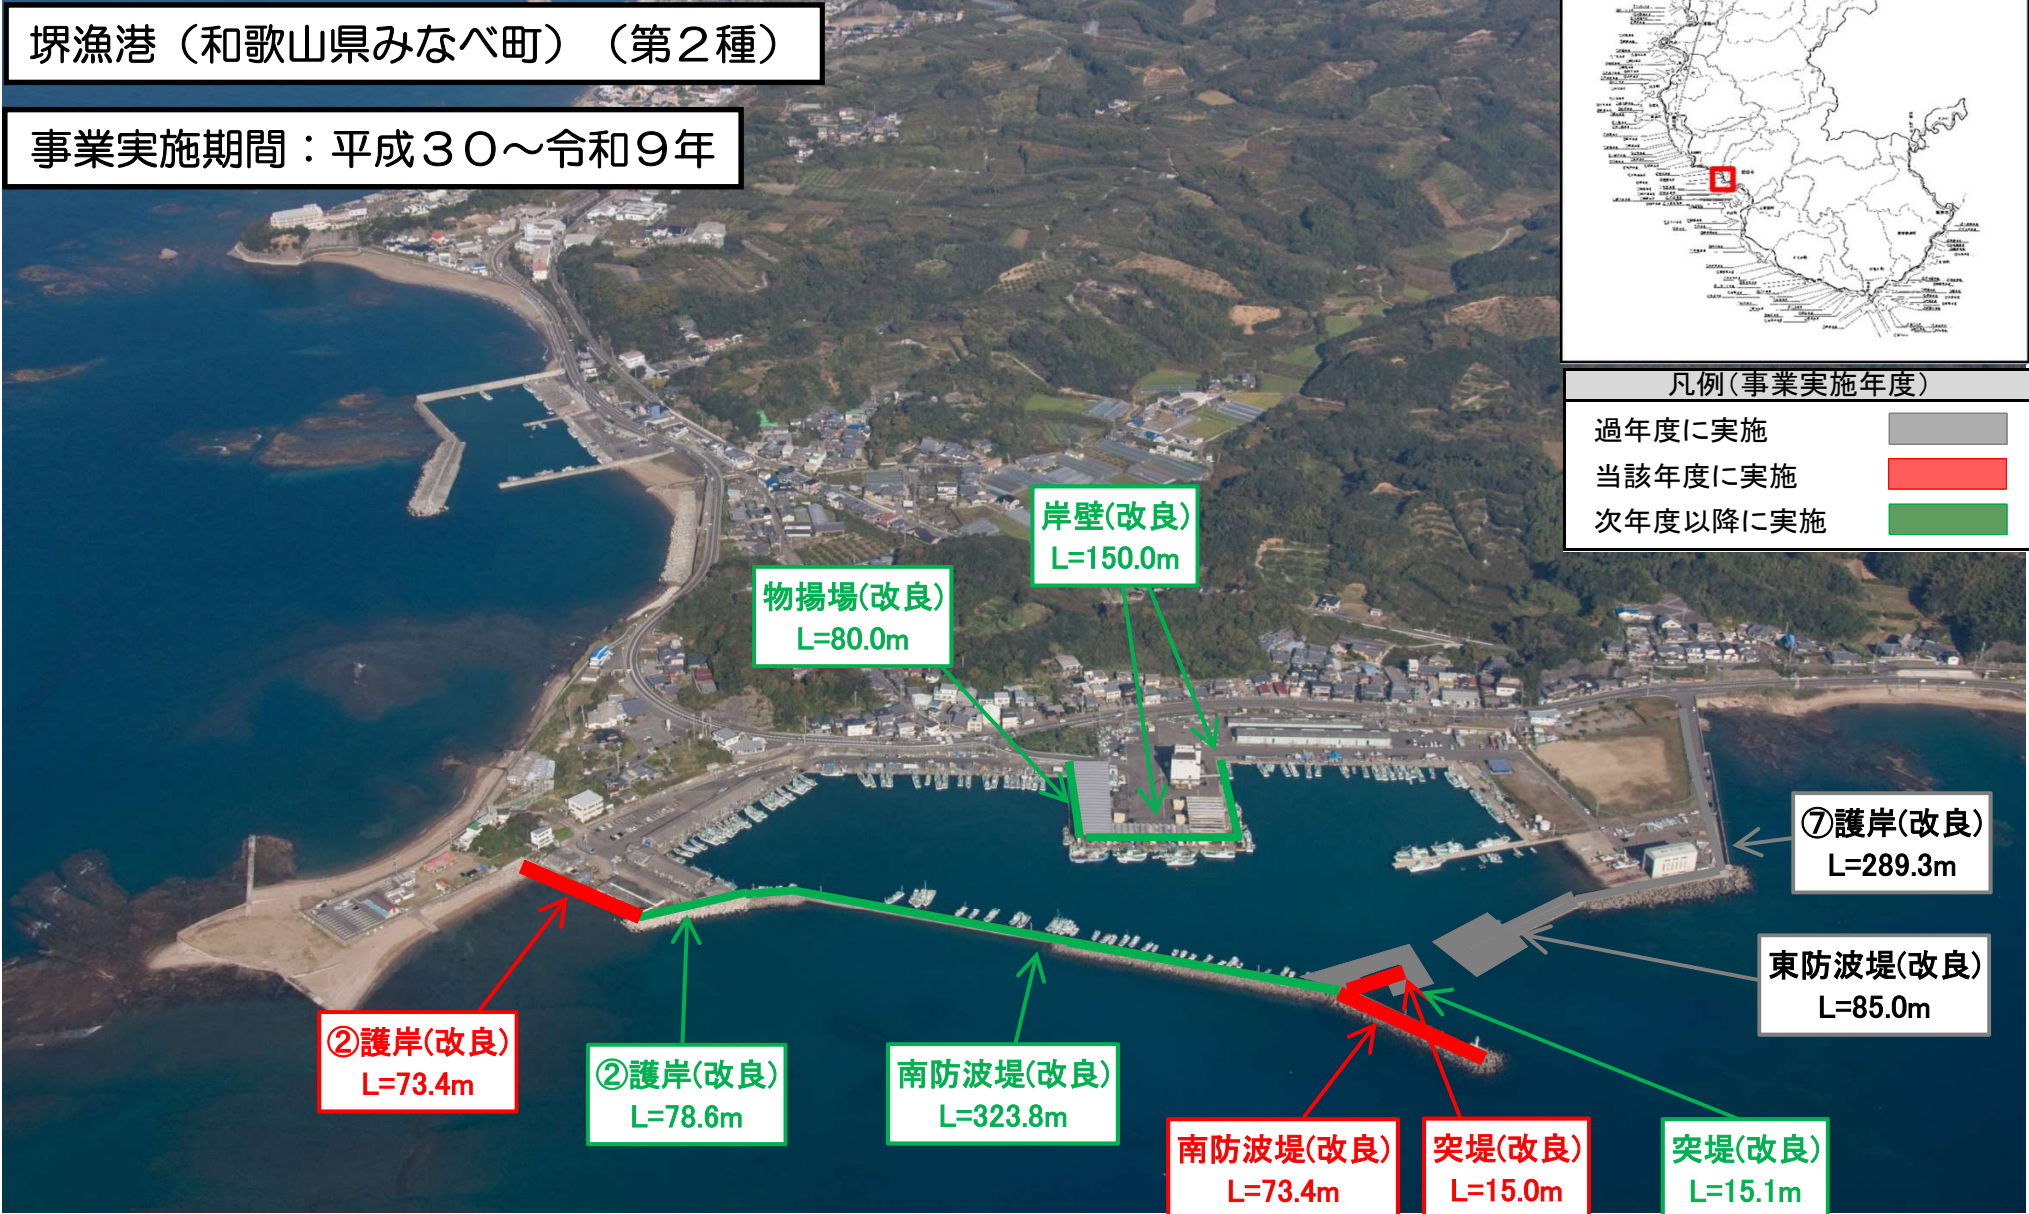

水産生産基盤整備事業

堺漁港（和歌山県みなべ町）（第2種）

事業実施期間：平成30～令和9年

凡例(事業実施年度)

過年度に実施	■
当該年度に実施	■
次年度以降に実施	■

※予定している事業内容は、当初の予定であり、年度途中で変更することもある。