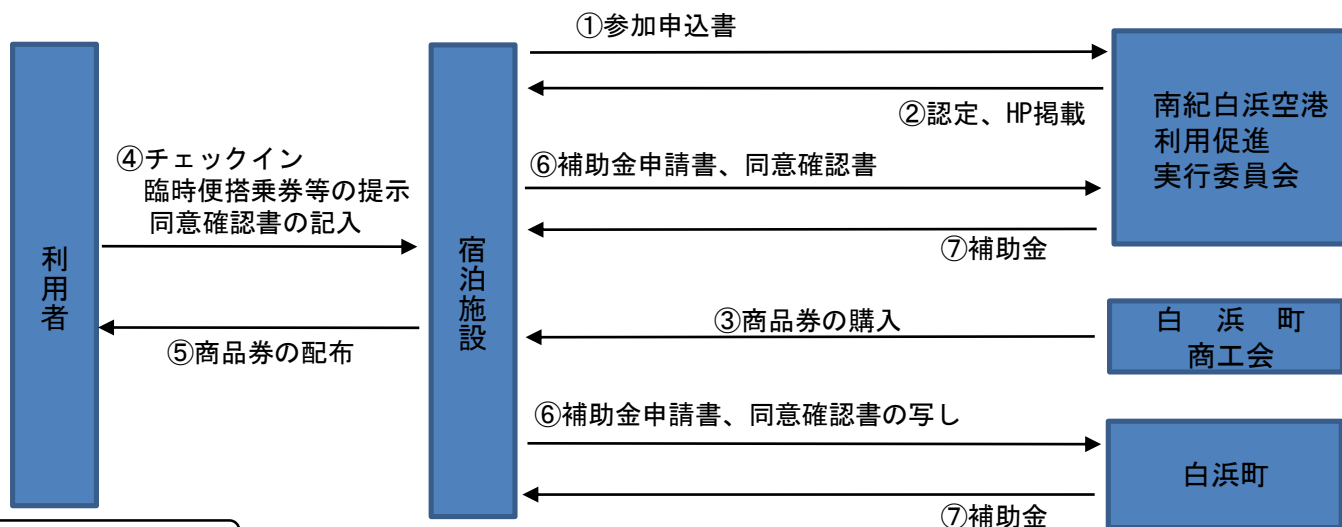

南紀白浜空港の4往復8便運航に伴う 前泊・後泊支援【事業者向け】

令和5年2月に運航される臨時便に搭乗し、キャンペーンに賛同いただける白浜町内の宿泊施設に宿泊した場合、1搭乗・1泊につき白浜町商工会商品券3,000円分をプレゼントするキャンペーンを実施します。

1. 補助対象及び補助内容

下り臨時便(南紀白浜18:45着)の搭乗者で当日に宿泊、又は上り臨時便(南紀白浜8:20発)の搭乗者で前日に宿泊される方を対象として、チェックイン時に3,000円分の商品券を配布します。

(参考)上り・下り両方とも臨時便を利用する方で、
2泊以上の方には、6,000円分の商品券
(1泊のみの方には3,000円分の商品券)

2. 補助金額及び負担額内訳

白浜町商工会商品券3,000円あたり**2,000円補助**

【負担内訳】

宿泊施設	1,000円
南紀白浜空港利用促進実行委員会	1,000円
白浜町	1,000円

3. 申請期間

令和5年2月17日(金)まで随時受付中

※詳細については、和歌山県のホームページにて確認してください。

東京(羽田)→南紀白浜	南紀白浜→東京(羽田)
-	※臨時 3208便 (2/2~22, 2/24~28) 08:20 → 09:20
213便 07:45 → 09:05	212便 09:45 → 10:45
215便 11:40 → 12:55	214便 13:35 → 14:40
219便 16:30 → 17:45	218便 18:25 → 19:30
※臨時 3207便 (2/1~21, 2/23~27) 17:30 → 18:45	-

※**朱書き**で記載の臨時便搭乗者が対象
(臨時便以外は対象外)

3,000円分の商品券GET