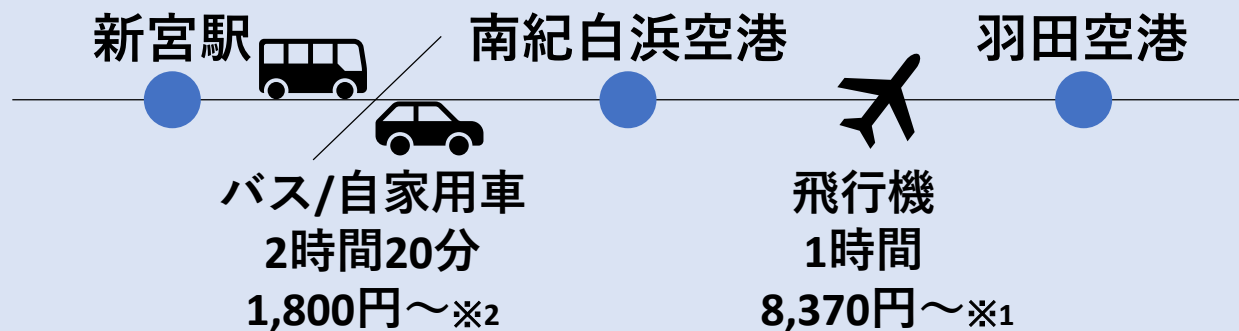

東京行きは飛行機で！

飛行機なら！
安くて早い！

3時間20分！10,170円～！

航空便運賃は先得がお得！※1

75日前までなら

● ウルトラ先得: **8,370円～**

28日前までなら

● 先得割引 : **11,570円～**

7日前までなら

● 特便割引7: **13,670円～**

3日前でも！

● 特便割引3: **14,170円～**

※1 記載の運賃は2022年11月1日時点の情報です。搭乗日・便によって運賃は変動します。航空便の詳細な料金は上記QRコードよりご確認ください
羽田空港の国内線旅客施設使用料370円を含みます

陸路の場合

ケース① 新宮駅から松坂駅まで自家用車で移動し、その後鉄道を利用した場合

ケース② 新宮駅から鉄道を利用した場合