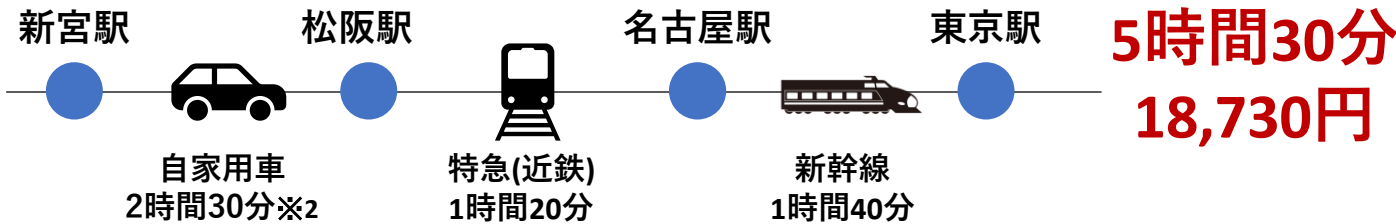

7日前までなら

● 特便割引7: **13,670円～**

3日前でも！

● 特便割引3: **14,170円～**

※1 記載の運賃は2022年11月1日時点の情報です。搭乗日・便によって運賃は変動します。航空便の詳細な料金は上記QRコードよりご確認ください
羽田空港の国内線旅客施設使用料370円を含みます

陸路の場合

ケース① 新宮駅から松坂駅まで自家用車で移動し、その後鉄道を利用した場合

ケース② 新宮駅から鉄道を利用した場合