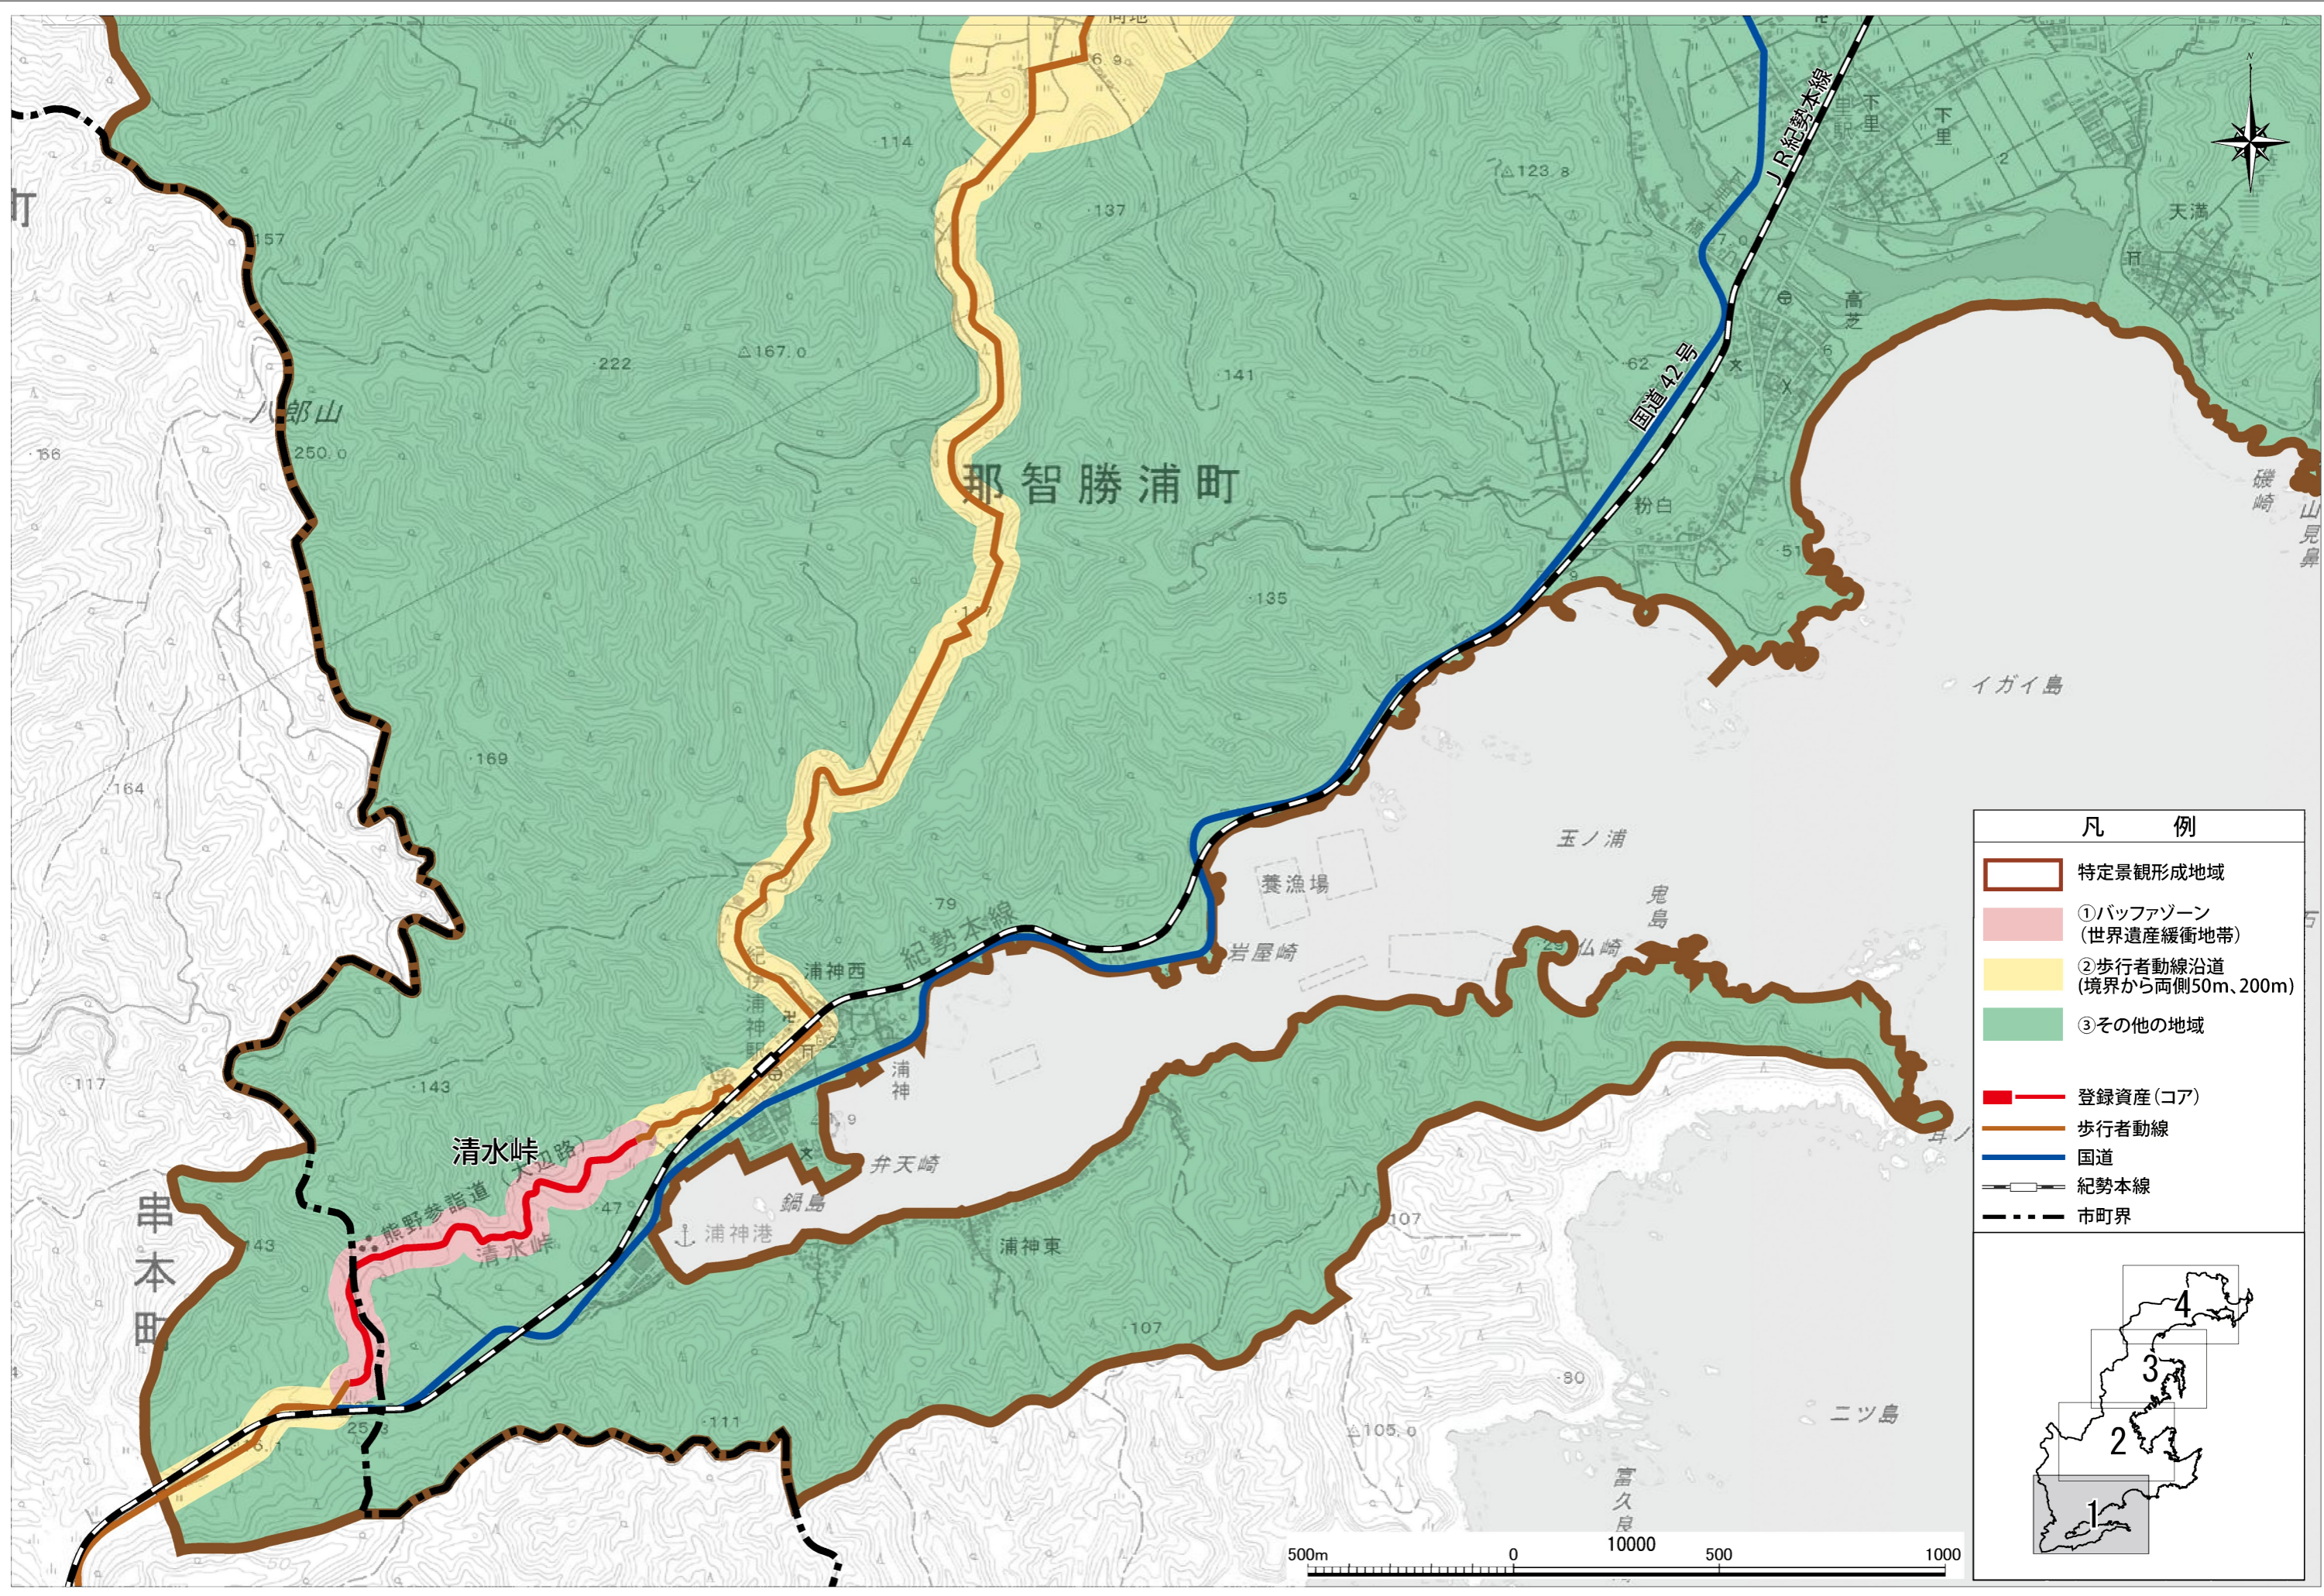

熊野参詣道（大辺路2）特定景観形成地域 詳細図1

凡 例	
	特定景観形成地域
	①バッファゾーン (世界遺産緩衝地帯)
	②歩行者動線沿道 (境界から両側50m、200m)
	③その他の地域
	登録資産(コア)
	歩行者動線
	国道
	紀勢本線
	市町界

500m 0 10000 500 1000