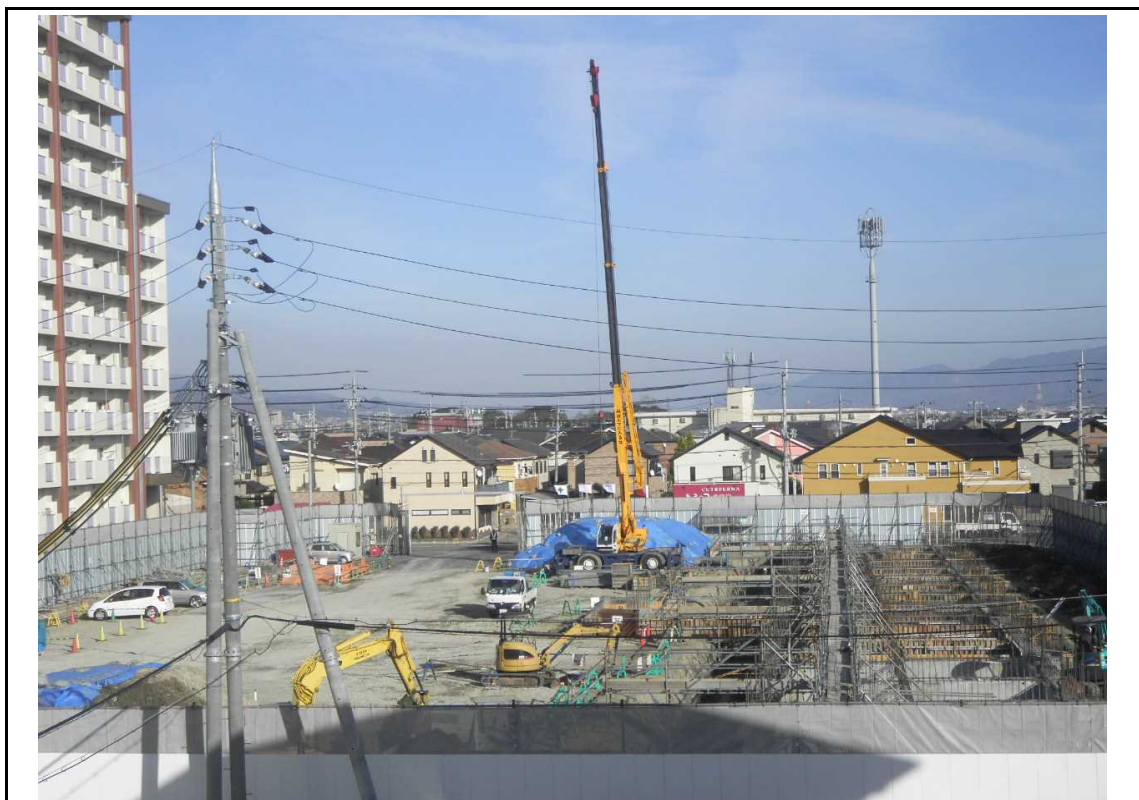

# 工事記録写真 (平成29年1月)

撮影日	平成29年1月29日
撮影場所	全景(西側)

撮影日	平成29年1月29日
撮影場所	全景(南西側)

# 工事記録写真 (平成29年1月)

撮影日

平成29年1月29日

撮影場所

全景(東側)

撮影日

平成29年1月29日

撮影場所

全景(北西側)