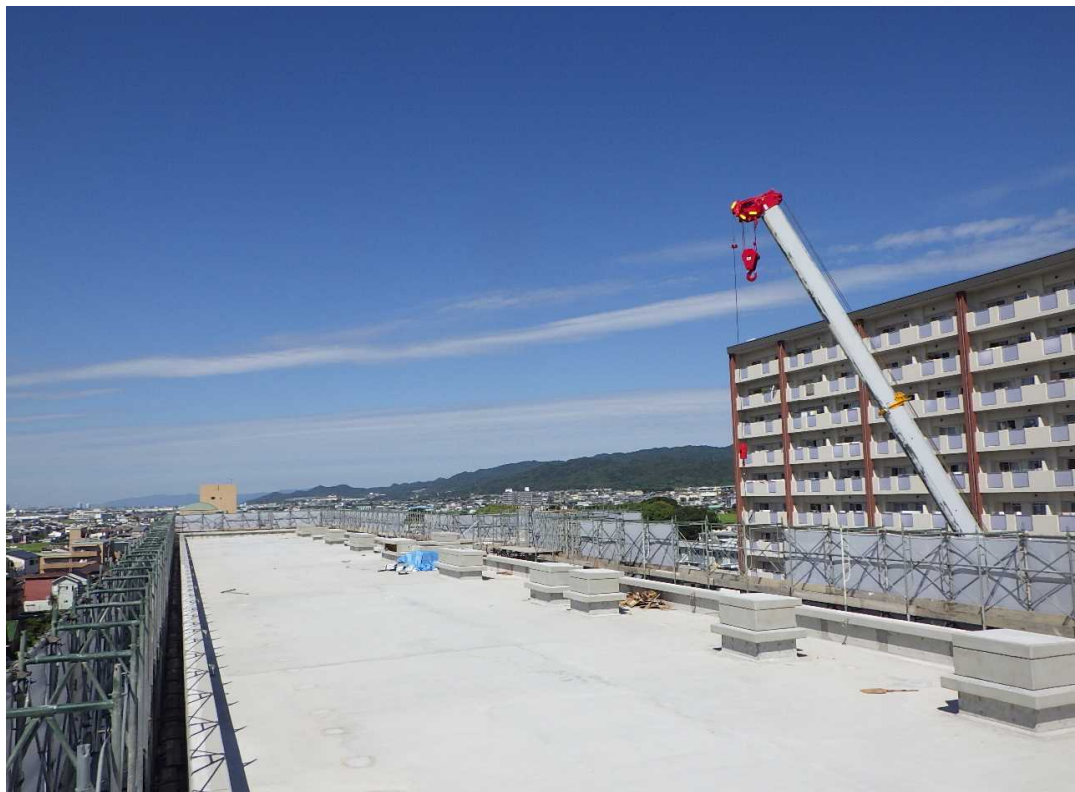

# 工事記録写真 (平成29年8月)

撮影日

平成29年8月30日

撮影場所

全景(西側)

撮影日

平成29年8月30日

撮影場所

全景(東側)