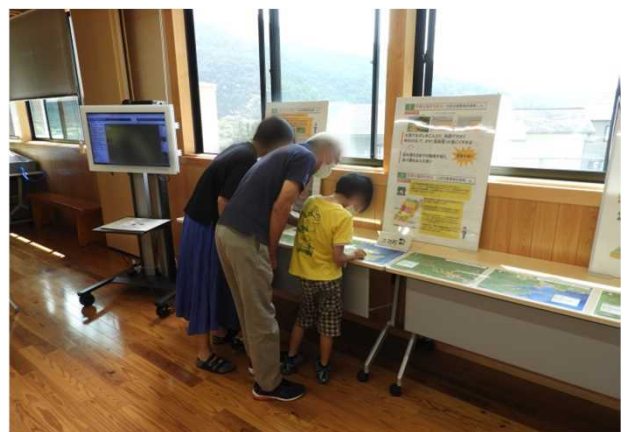

# 土砂災害啓発センターの活動報告 土砂災害防止月間の特別展示

土砂災害防止月間である6月に、土砂災害から身を守るために、「どこが」「いつ」危険で、「どこへ逃げるか」を解説した特別展示を行いました。また、ホームページに展示パネルのデータを公開しました。

## 1. 特別展示の様子

土砂災害から身を守るために知りたい内容についてパネルを展示しました。

啓発センター入口（土砂災害防止月間の看板）

啓発センター展示室（土砂災害防止月間の横断幕）

啓発センター研修室（パネル展示の様子）

啓発センター研修室（タッチパネルで土砂災害警戒区域を表示）

土砂災害啓発センターでは、団体での土砂災害に関する研修を受け入れています。研修をご希望の方は、希望日の一か月前までに、電話もしくはメールにて事前にご連絡ください。なお、研修室の使用状況等によりご希望に沿えない場合がありますので、あらかじめご承知ください。

ハザードマップと土砂災害のおそれがある個所のマップの展示

4種類の土砂災害が分かる動画を常時放映しました。

## 2. 来館者の様子

特別展示を行った6月1日～30日に計86名の方にご来館を頂きました。