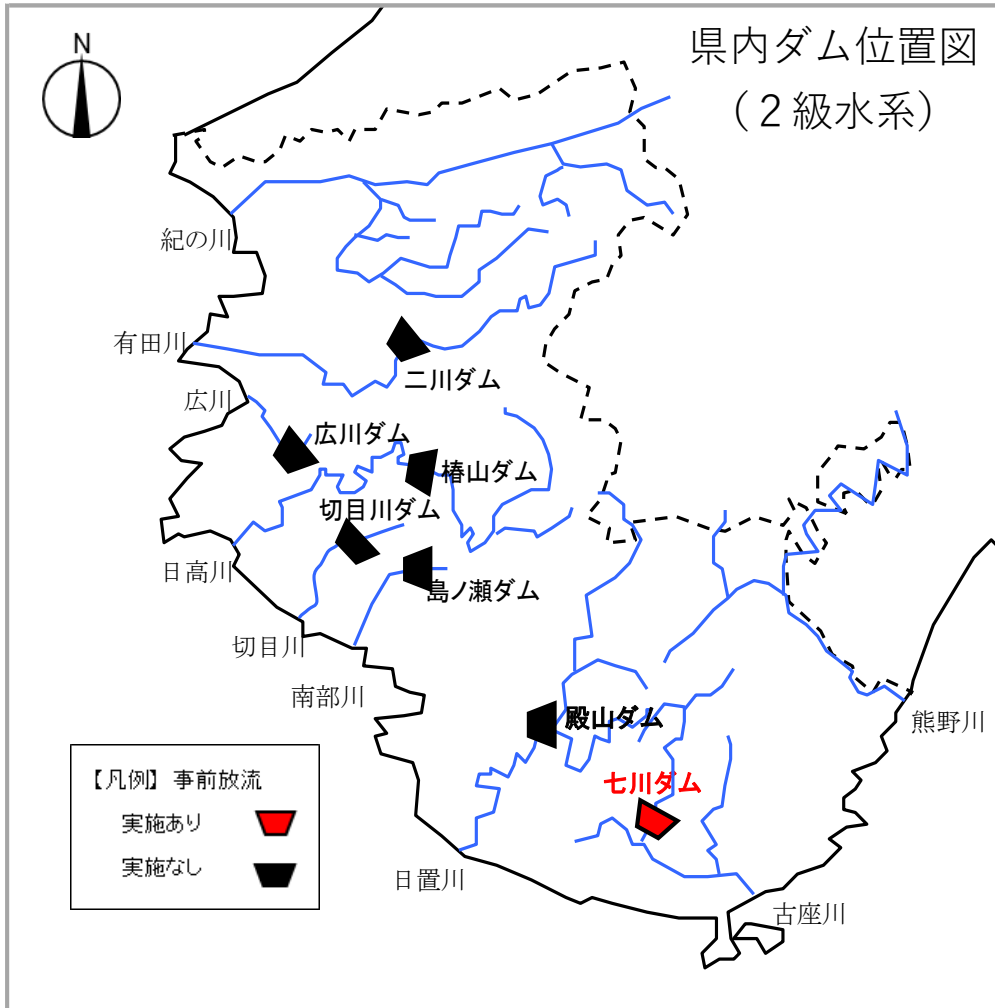

# 令和7年度 事前放流実績

番号	ダム名	気象	
①	七川ダム	8月10日	梅雨前線
②	七川ダム	9月3日	台風15号