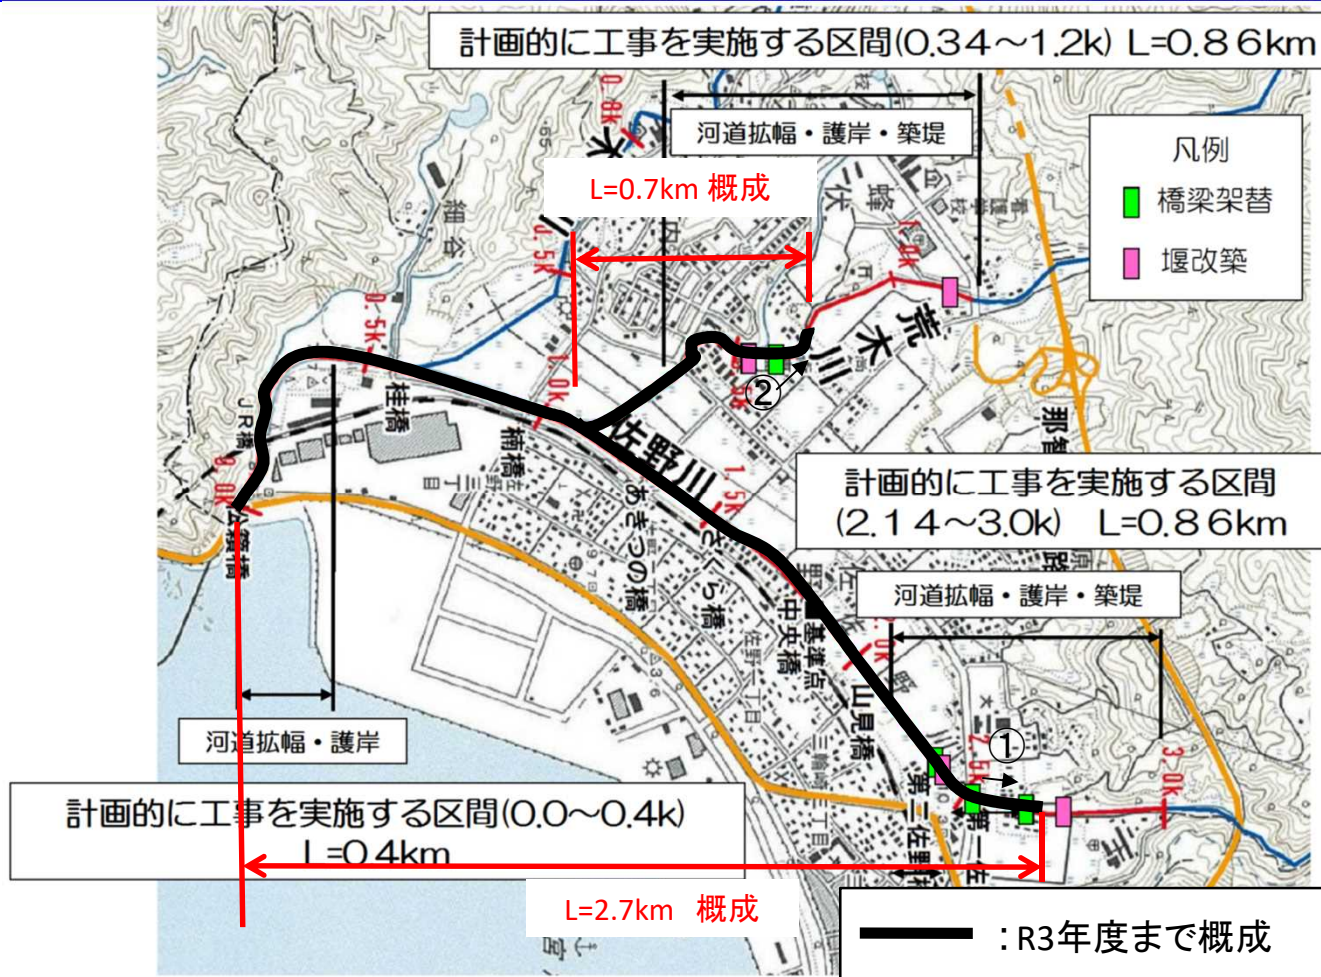

佐野川水系佐野川・荒木川

<標準断面図>

佐野川

荒木川