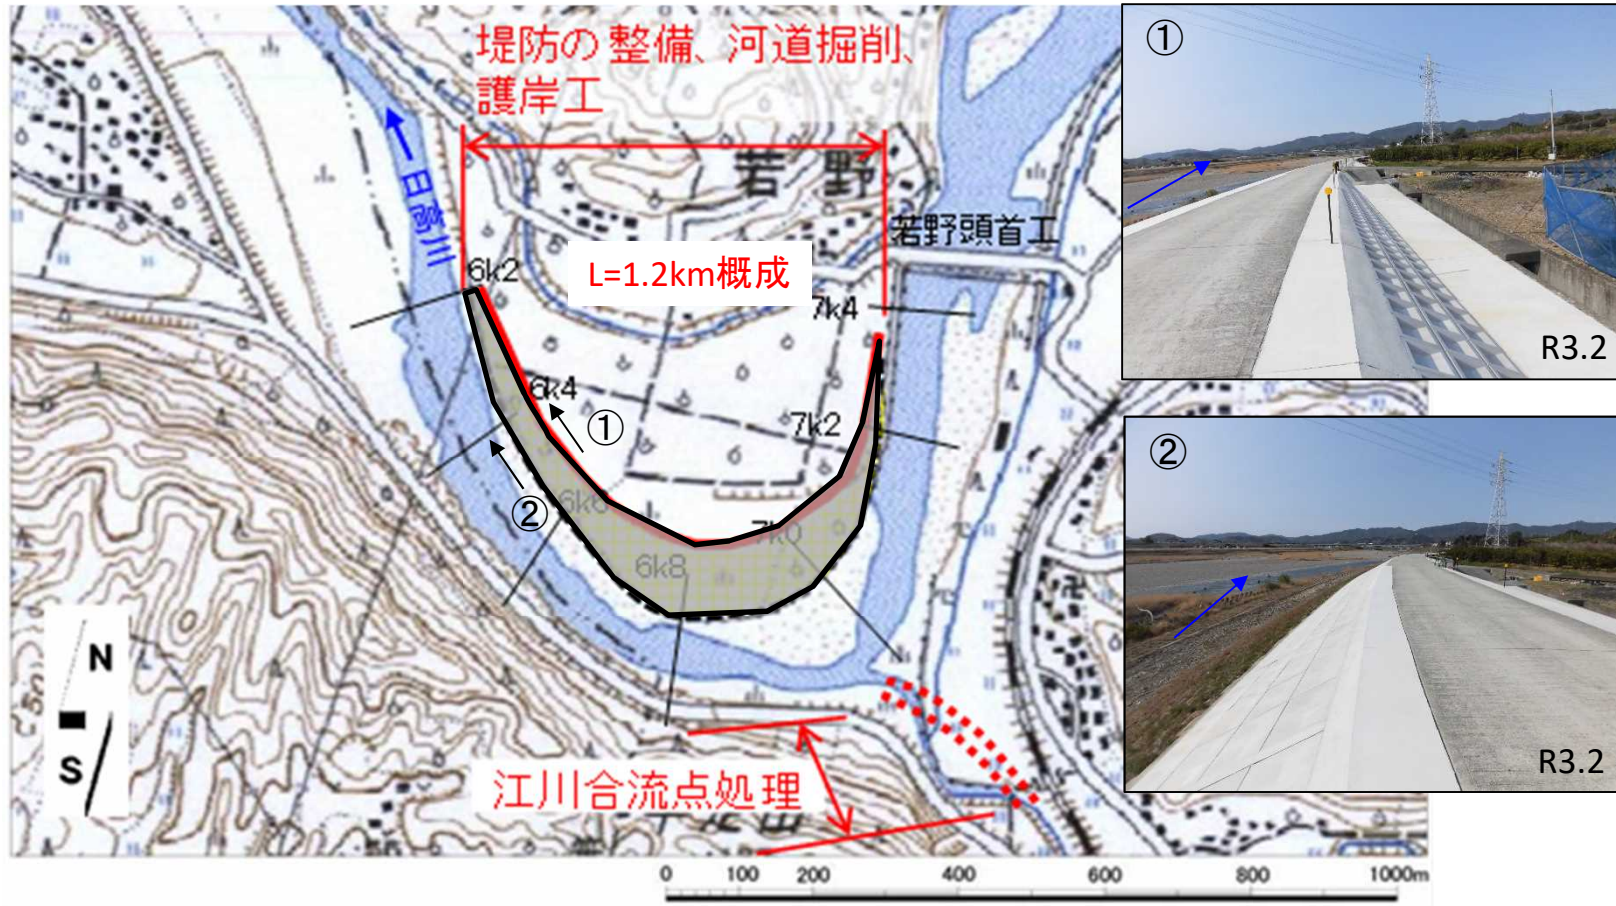

日高川水系日高川(若野地区)

: R3年度まで概成