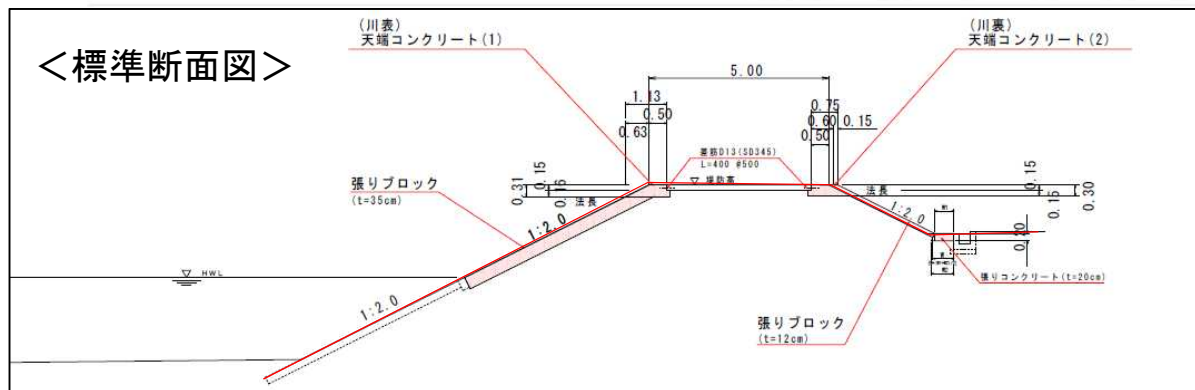

日高川水系日高川(若野地区)

: R3年度まで概成