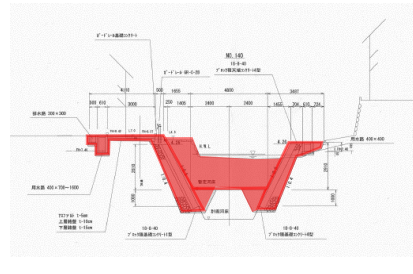

# 佐野川・荒木川 事業進捗状況（令和5年3月）

① 撮影日：令和5年2月

② 撮影日：令和5年2月

佐野川

荒木川