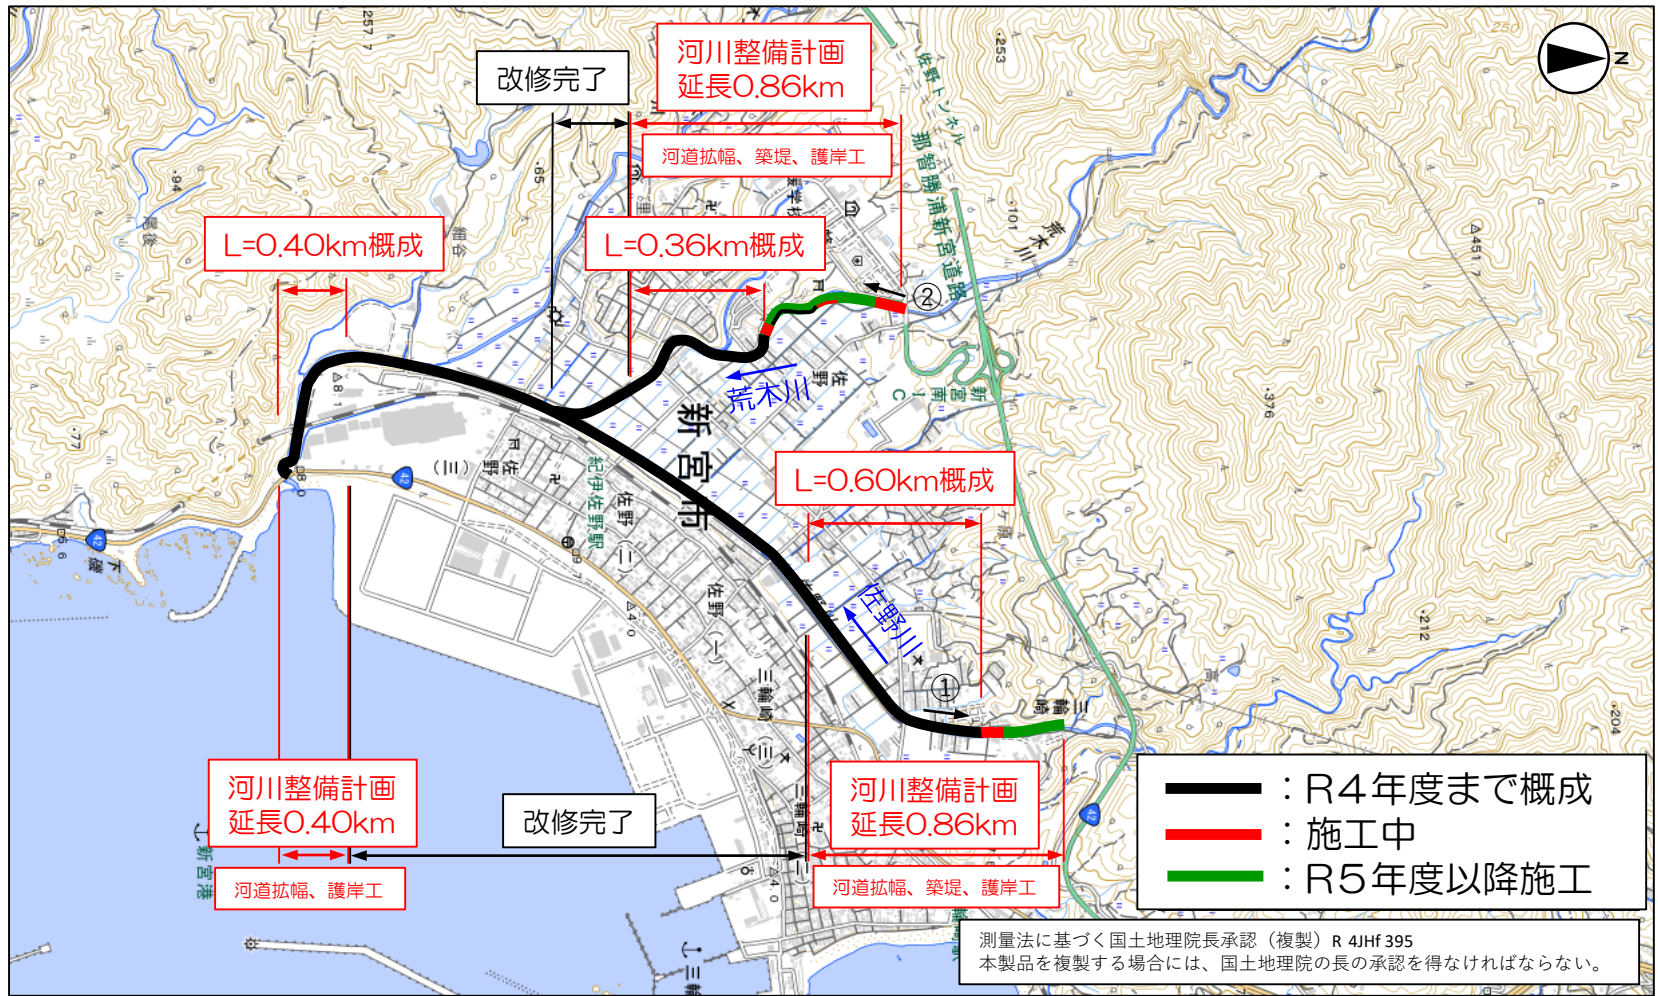

# 佐野川・荒木川 事業進捗状況（令和5年3月）

① 撮影日：令和5年2月

② 撮影日：令和5年2月

佐野川

荒木川