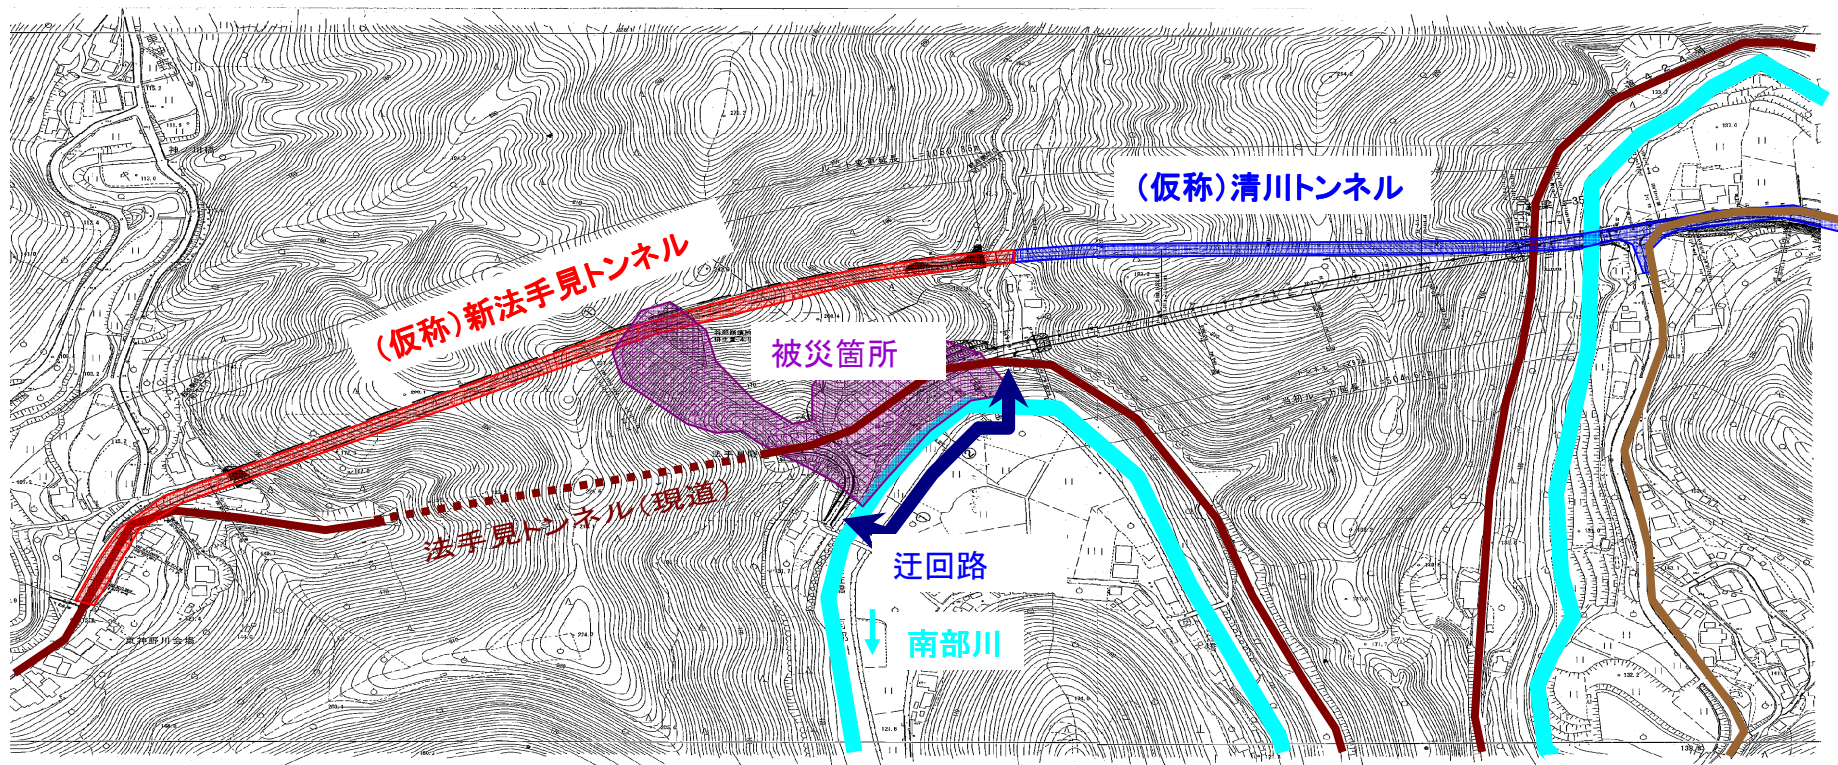

国道424号 道路災害（和歌山県日高郡みなべ町清川）

通行止め

国道424号 88日間

(平成23年9月5日～12月1日)

国道424号 道路災害（和歌山県日高郡みなべ町清川）

工事計画図

国道424号 道路災害（和歌山県日高郡みなべ町清川）

進捗状況（平成25年9月）

被災直後写真

現況写真

NEW

作業状況

NEW

施工：鴻池・三友特定建設工事共同企業体

トンネル工 482m