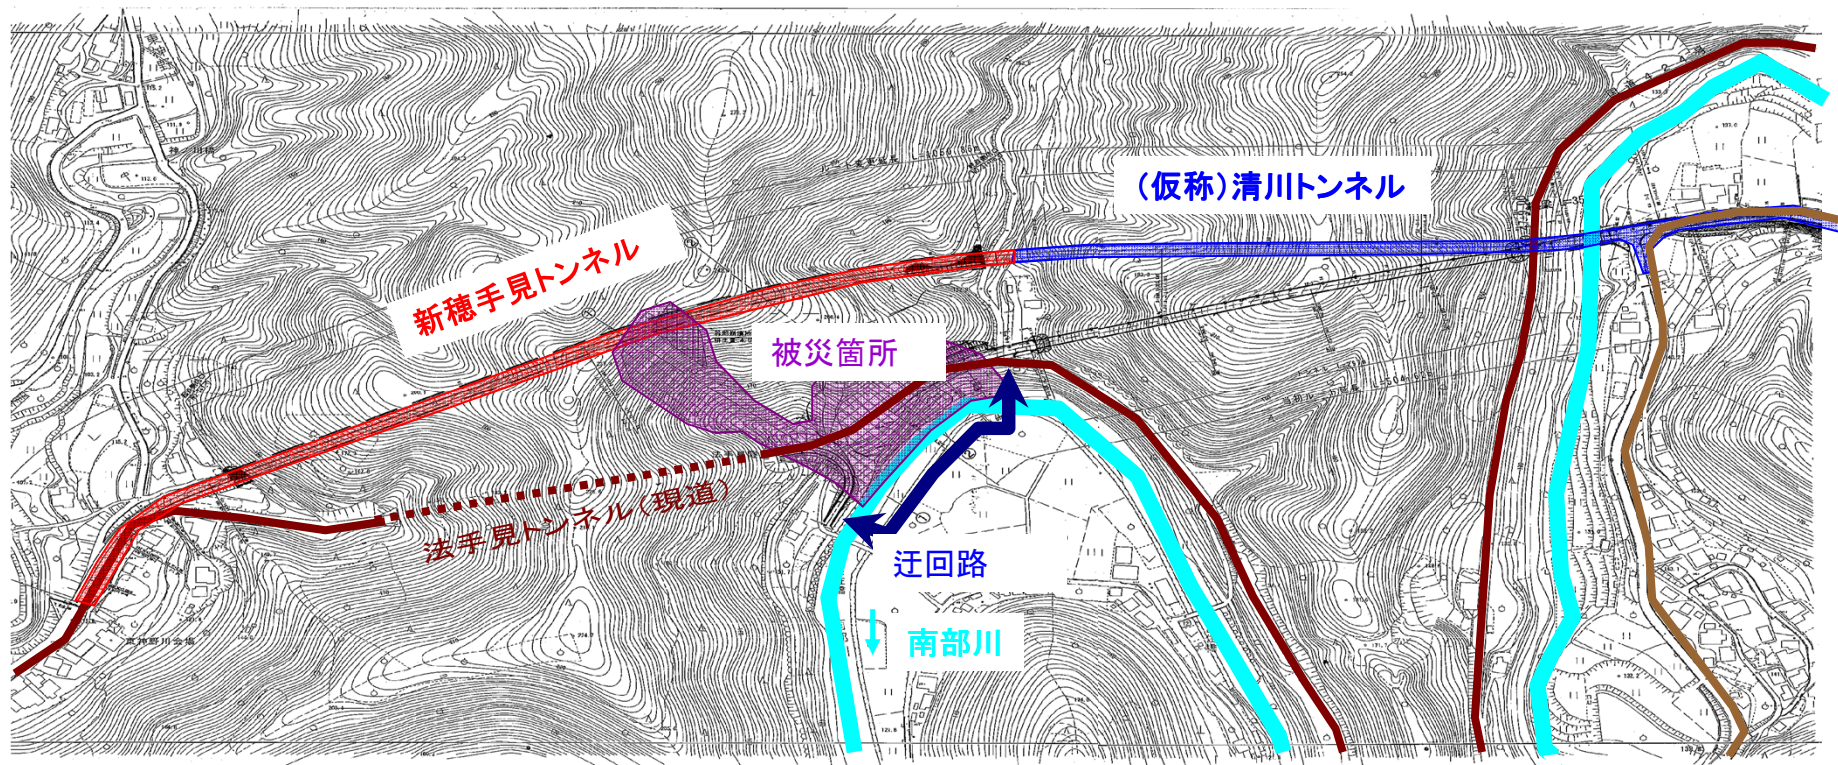

国道424号 道路災害（和歌山県日高郡みなべ町清川）

通行止め

国道424号 88日間

(平成23年9月5日～12月1日)

国道424号 道路災害（和歌山県日高郡みなべ町清川）

工事計画図

国道424号 道路災害（和歌山県日高郡みなべ町清川）

進捗状況（平成26年12月）

被災直後写真

現況写真

NEW

作業状況

NEW

施工 株式会社 一伸

排水工 59m 張出し歩道工 22m