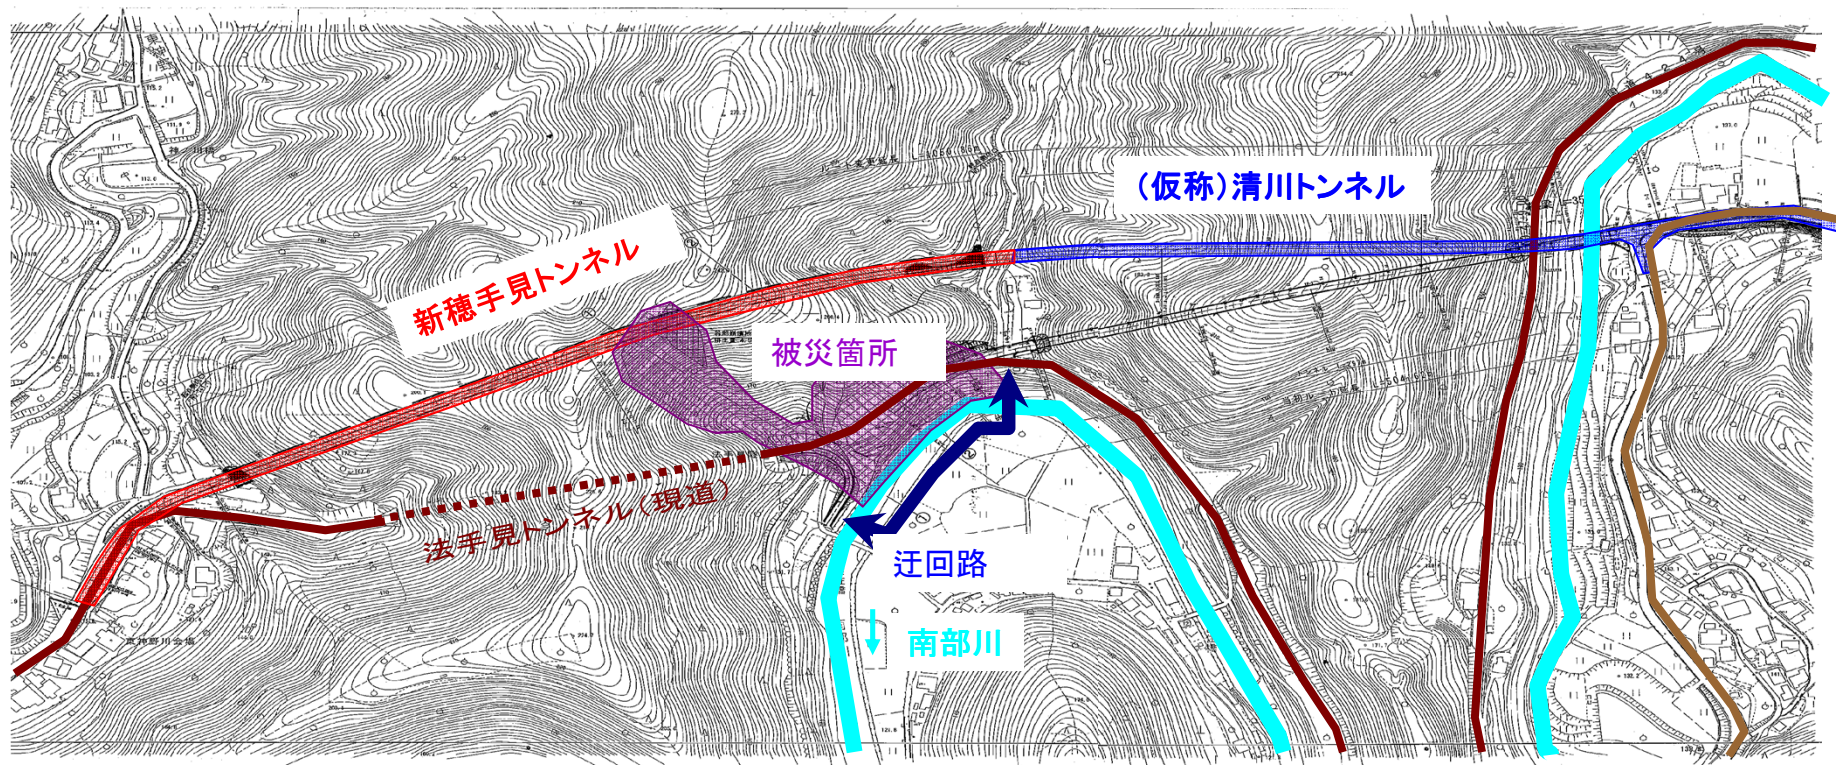

国道424号 道路災害（和歌山県日高郡みなべ町清川）

通行止め

国道424号 88日間

(平成23年9月5日～12月1日)

国道424号 道路災害（和歌山県日高郡みなべ町清川）

工事計画図

国道424号 道路災害（和歌山県日高郡みなべ町清川）

進捗状況（平成26年8月）

被災直後写真

現況写真

NEW

作業状況

NEW

施工 株式会社 一伸

トンネル照明設備設置工 51基