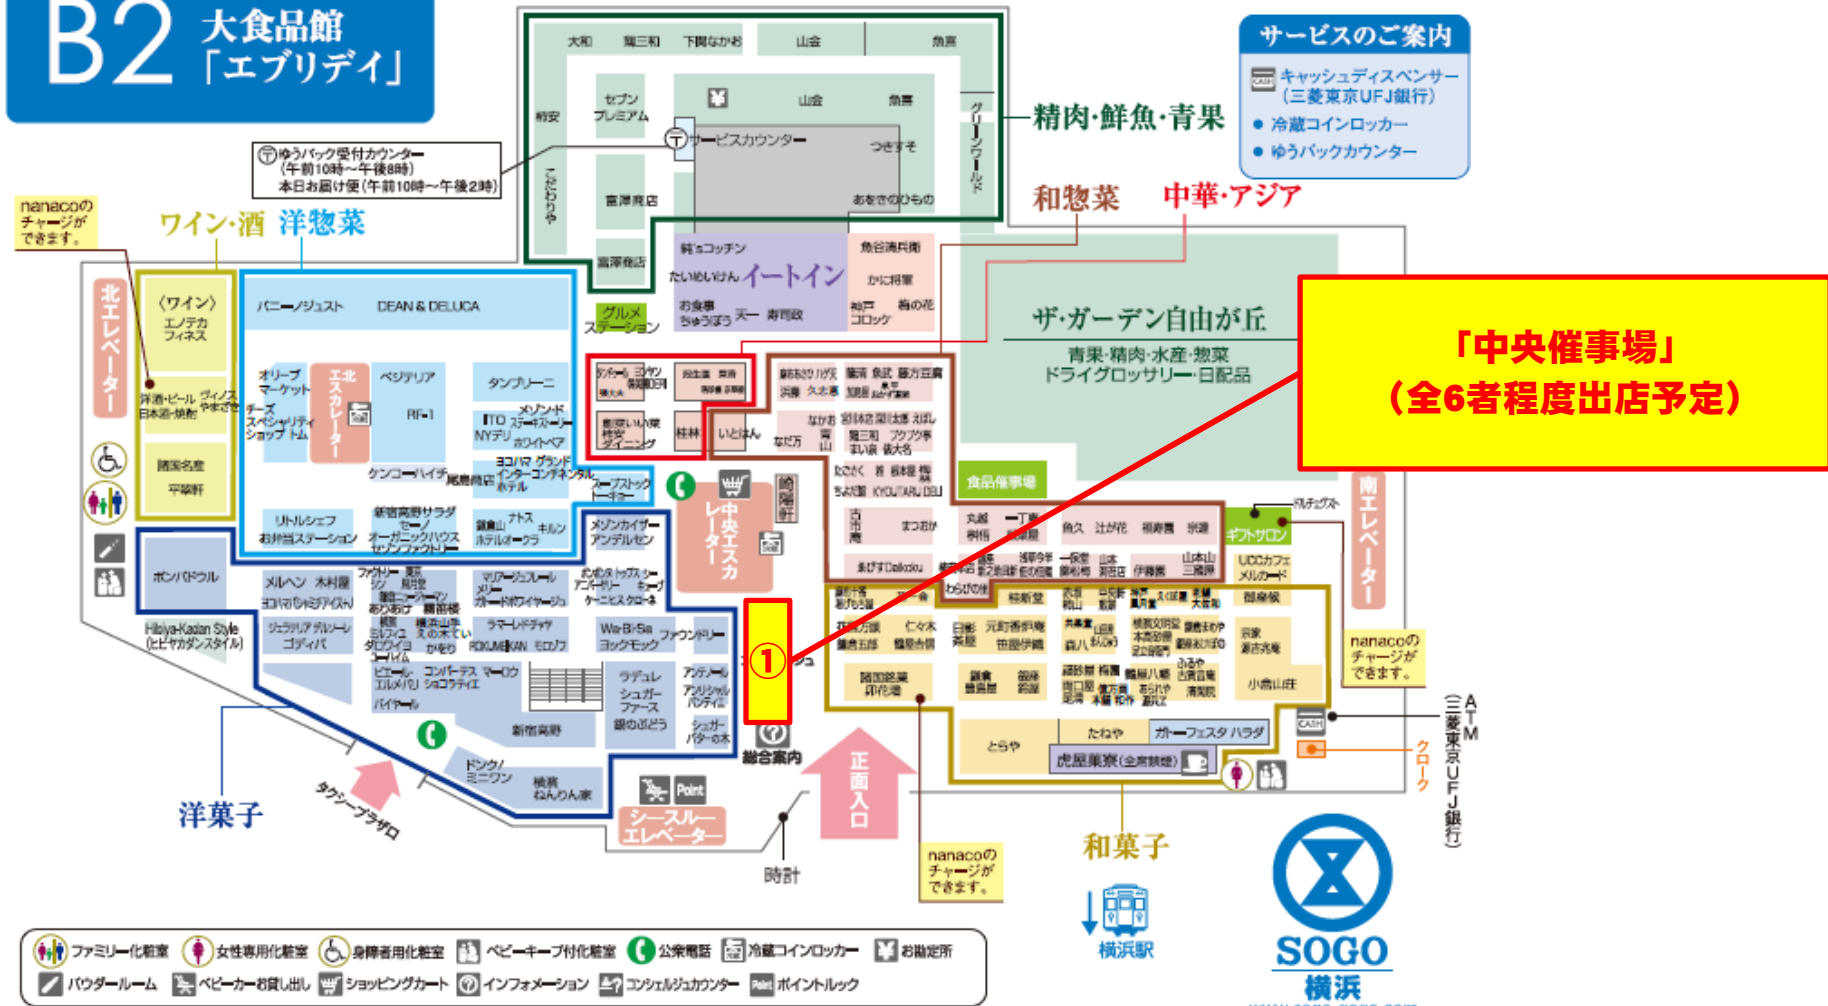

B2 大食品館 「エブリデイ」

- ファミリー化粧室
- 女性専用化粧室
- 身障者用化粧室
- ベビーキープ付化粧室
- 公衆電話
- 冷蔵コインロッカー
- お指定所
- パウダールーム
- ベビーカーお貸し出し
- ショッピングカート
- インフォメーション
- コンシェルジュカウンター
- Point ポイントロック