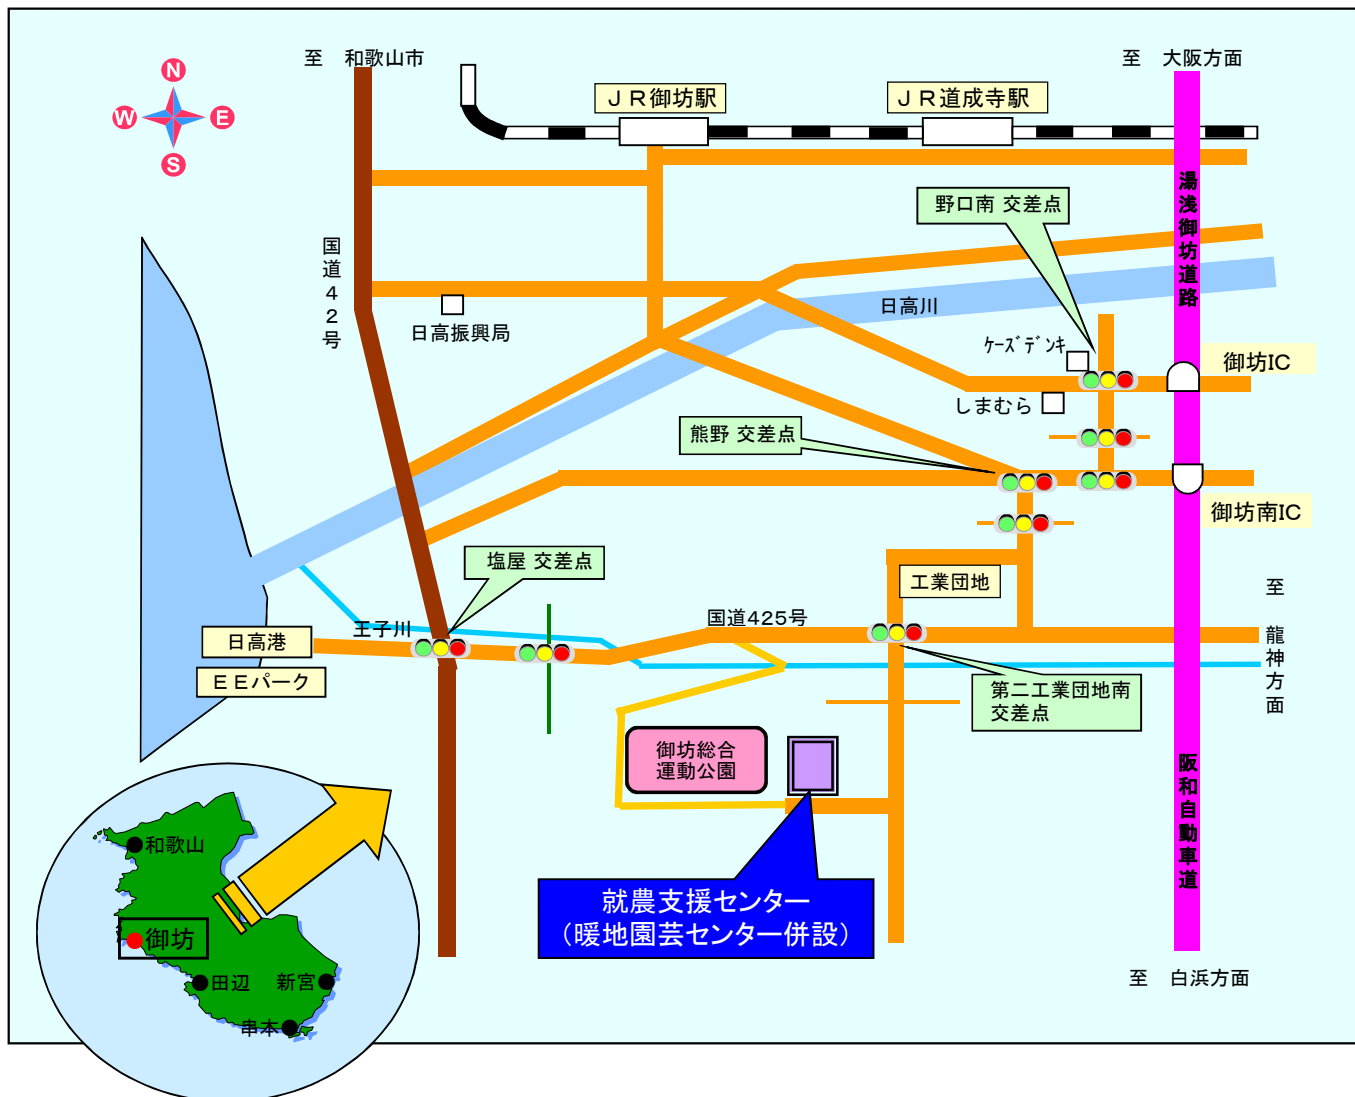

就農支援センターの位置図

【就農支援センターへのアクセス】

○JRご利用の場合

JRきのくに線 御坊駅下車(タクシーで9km 約20分)

○自動車ご利用の場合

<有料道路>

大阪方面から：御坊IC下車、右折し白浜方面へ進行、工業団地を通過し運動公園の隣
(御坊ICから7km、約15分)

白浜方面から：御坊南IC下車、左折し白浜方面へ進行、工業団地を通過し運動公園の隣
(御坊南ICから5km、約10分)

<国道42号>

国道42号塩屋交差点から国道425号を龍神方面に進行
(塩屋交差点から5km、約10分)

和歌山県農林大学校 就農支援センター

〒644-0024 和歌山県御坊市塩屋町南塩屋724

TEL 0738-23-3488

FAX 0738-23-3489

メール e0716011@pref.wakayama.lg.jp

<https://www.pref.wakayama.lg.jp/prefg/071601/sintyakujouhou/index.html>