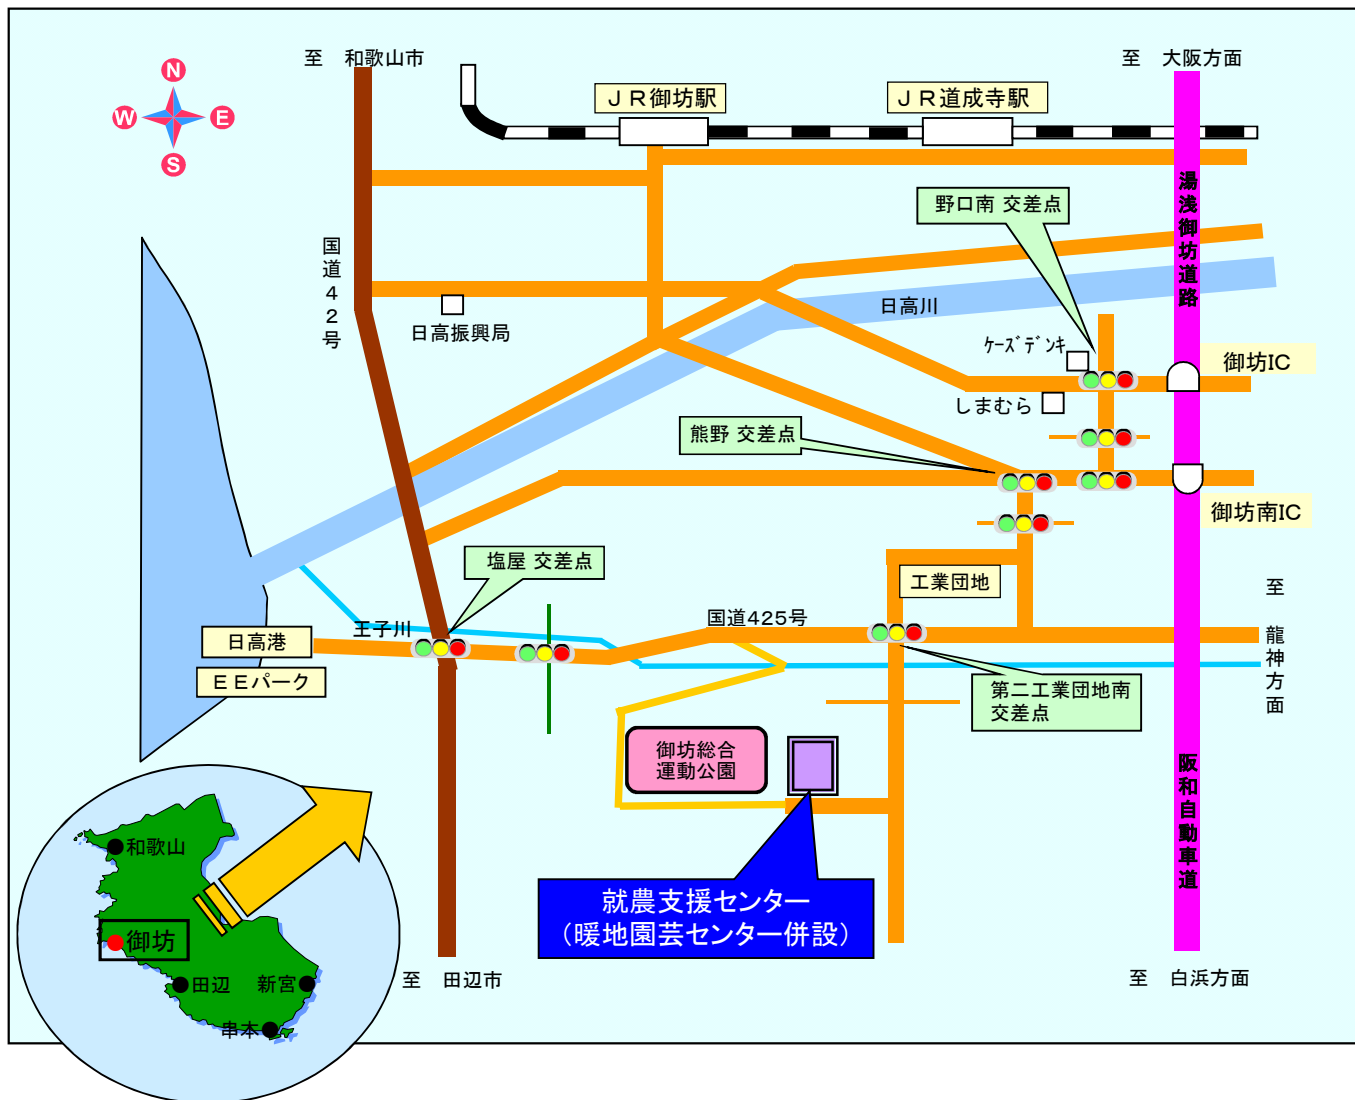

就農支援センターの位置図

【就農支援センターへのアクセス】

○JRご利用の場合

JRきのくに線 御坊駅下車(タクシーで9km 約20分)

○自動車ご利用の場合

<有料道路>

大阪方面から：御坊IC下車、右折し白浜方面へ進行、工業団地を通過し運動公園の隣(御坊ICから7km、約15分)

白浜方面から：御坊南IC下車、左折し白浜方面へ進行、工業団地を通過し運動公園の隣(御坊南ICから5km、約10分)

<国道42号>

国道42号塩屋交差点から国道425号を龍神方面に進行(塩屋交差点から5km、約10分)

和歌山県農林大学校 就農支援センター

〒644-0024 和歌山県御坊市塩屋町南塩屋724

TEL 0738-23-3488

FAX 0738-23-3489

メール e0716011@pref.wakayama.lg.jp

<https://www.pref.wakayama.lg.jp/prefg/071601/sintyakujouhou/index.html>