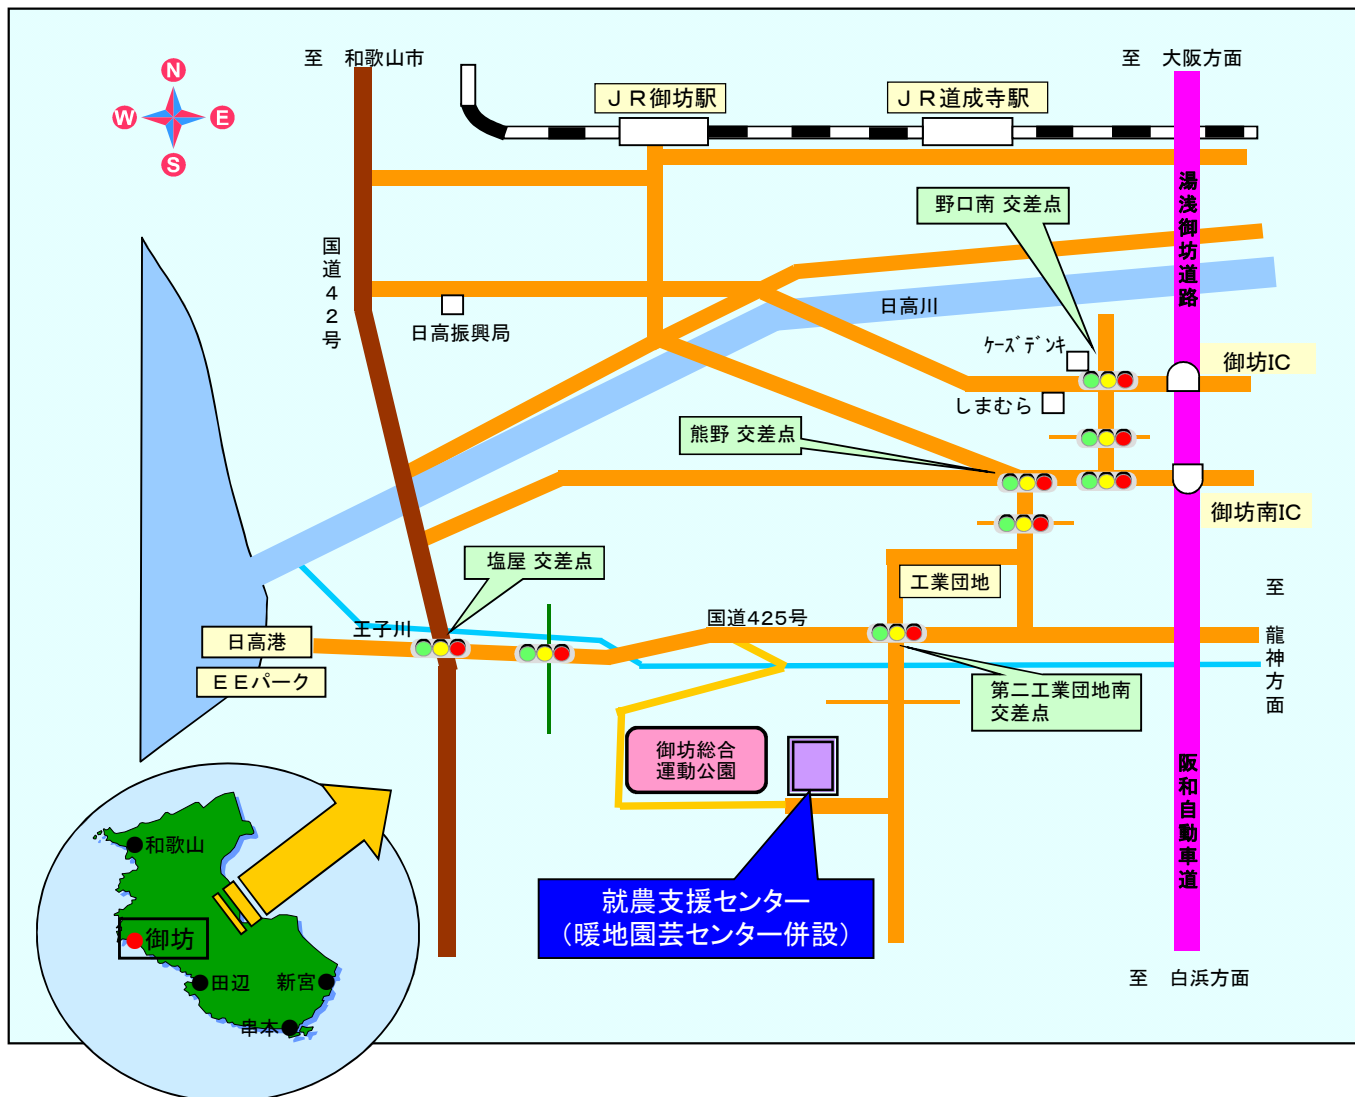

就農支援センターの位置図

【就農支援センターへのアクセス】

○JRご利用の場合

JRきのくに線 御坊駅下車(タクシーで9km 約20分)

○自動車ご利用の場合

<有料道路>

大阪方面から：御坊IC下車、右折し白浜方面へ進行、工業団地を通過し運動公園の隣
(御坊ICから7km、約15分)

白浜方面から：御坊南IC下車、左折し白浜方面へ進行、工業団地を通過し運動公園の隣
(御坊南ICから5km、約10分)

<国道42号>

国道42号塩屋交差点から国道425号を龍神方面に進行
(塩屋交差点から5km、約10分)

和歌山県農林大学校 就農支援センター

〒644-0024 和歌山県御坊市塩屋町南塩屋724

TEL 0738-23-3488

FAX 0738-23-3489

Eメール e0716011@pref.wakayama.lg.jp

http://www.pref.wakayama.lg.jp/prefg/071601/