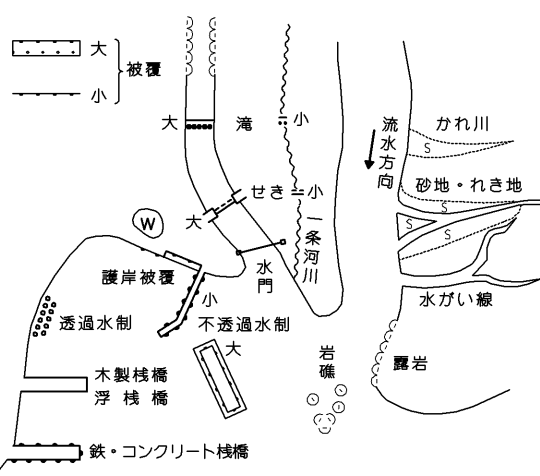

記号

○ 郵便局	▽ トンネル
✳ 森林管理署	▽ 橋
X 交差点	▽ 電線塔
○ 気象観測所	▽ 水鏡観測所
▽ 気象観測所	▽ 水鏡観測所
○ 気象観測所	▽ 水鏡観測所
○ 気象観測所	▽ 水鏡観測所
○ 気象観測所	▽ 水鏡観測所
○ 気象観測所	▽ 水鏡観測所
○ 気象観測所	▽ 水鏡観測所

—— 普通道路	—— 普通道路
—— 特殊道路	—— 特殊道路
—— 歩道	—— 歩道
—— 鉄道	—— 鉄道
—— 送電線	—— 送電線
—— 境界	—— 境界

—— 雑草	—— 雑草
—— 雑草	—— 雑草
—— 雑草	—— 雑草
—— 雑草	—— 雑草
—— 雑草	—— 雑草