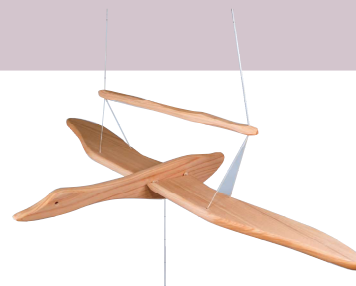

創造性を育む
シンプルな積み木。

148 ひびき棒

アトリエヤドリ
材質 スギ・ヒノキ
寸法 (L)550mm×(D)50mm×(H)50mm
価格 4,000円(税抜)

桧や杉の木の振動が
手まで響き、豊かな音の鳴る
木のおもちゃです。

玩具 wood toys

149 鳥のモビール

アトリエヤドリ
材質 ヒノキ
寸法 (W)310mm×(D)470mm×(H)600mm
価格 4,500円(税抜)

重しを引くとゆったりと
鳥が羽ばたきます。