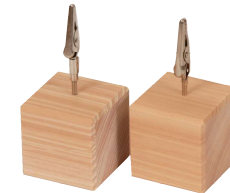

116 ひのきキューブ - カードクリップ -

アトリエヤドリ
材質 ヒノキ
寸法 (W)40mm×(D)40mm×(H)85mm
価格 600円(税抜)

手軽に挟んで飾れる綺麗な木目のカードクリップ。