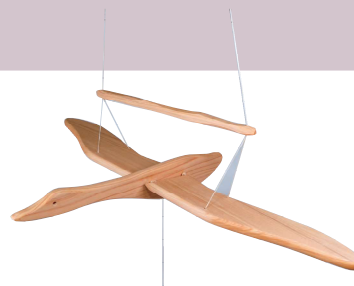

創造性を育む
シンプルな積み木。

148 ひびき棒

アトリエヤドリ
材質 スギ・ヒノキ
寸法 (L)550mm×(D)50mm×(H)50mm
価格 4,000円(税抜)

桧や杉の木の振動が
手まで響き、豊かな音の鳴る
木のおもちゃです。

玩具 wood toys

149 鳥のモビール

アトリエヤドリ
材質 ヒノキ
寸法 (W)310mm×(D)470mm×(H)600mm
価格 4,500円(税抜)

重しを引くとゆったりと
鳥が羽ばたきます。