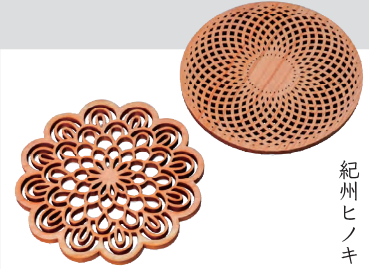

103 紀州ヒノキコースター

WOOD me (大谷木工)
材質 ヒノキ
寸法 φ94.5mm×(t)4mm
価格 1,000円/個(税抜)

i'
絵馬職人が手懸けた
紀州ヒノキコースター。

a'
自然の力が生み出す、
虹色の木目を
活かしたボールペン。
贈り物としても喜ばれています。

98 立木染ボールペン

立木染®
材質 広葉樹等
寸法 長さ:135mm、重さ:30~32g、最大軸径:11.4mm
価格 11,000円(税抜)～
全て一品モノのため、サイズ・価格は、お問い合わせください

a'
自然の生きている木を染め上げ、
同じモノは一つとない
軽さが特徴の
手づくりの一品。