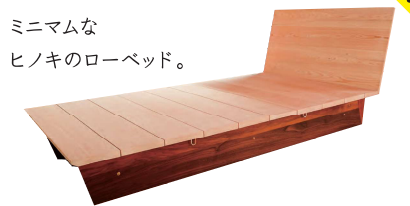

組み立てやすい、
シンプルな
ハンガーラック。

スギ(ヒノキ)と
アイアンの棚セット。

58 スギ(ヒノキ)と
アイアンの棚セット

KNK wood works 合同会社
材質 スギ・ヒノキ
寸法 アイアン棚フレーム:(D)250mm×(H)1,886mm
棚板:900mm×20mm×245mm 5枚
価格 45,000円(税抜)

ミニマムな
ヒノキのローベッド。

59 KUMANO BED

CORDE
材質 ヒノキ・他
寸法 (W)2,150mm×(D)120mm×(H)845mm
価格 271,850円(税抜)(ヒノキとウォールナットの場合)