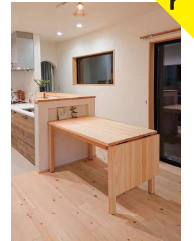

天然木の
取っ手が可愛い、
松の収納ケース。

紀州材でつくった
絵本棚。

56 絵本棚

(株)木の香
材質 スギ・ヒノキ
寸法 (W)630mm×(D)300mm×(H)800mm
価格 23,000円(税抜)

パタフライ部分を
持ち上げると
6人掛けが
可能になる
テーブル。

57 パタフライテーブル

(株)木の香
材質 ヒノキ
寸法 (W)800mm×(L)1,500mm×(H)730mm
価格 150,000円(税抜)