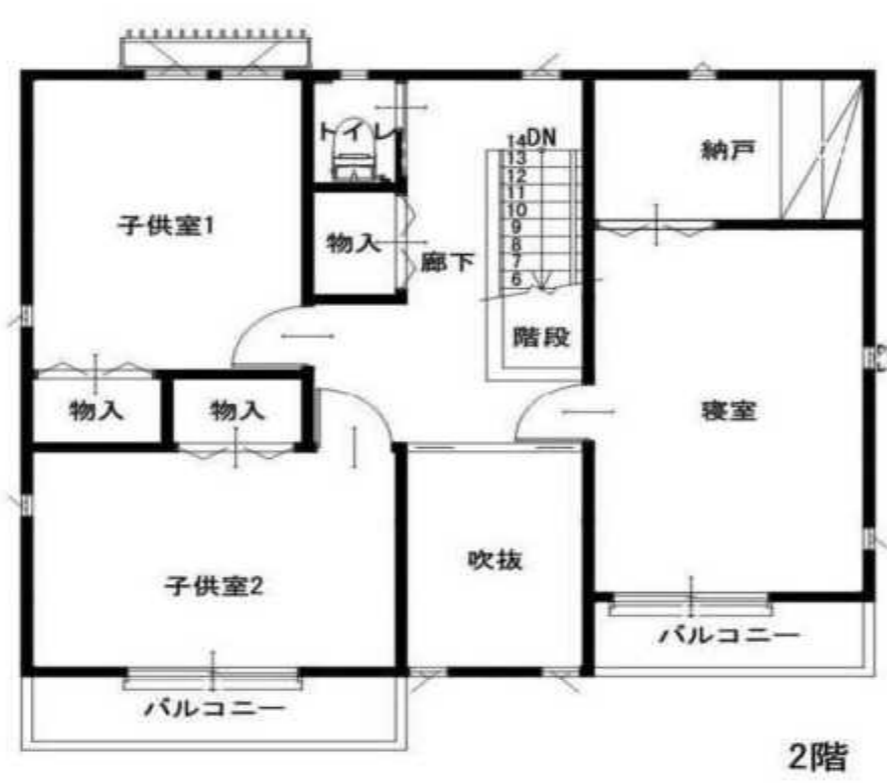

自然

と暮らす家

紀伊半島の自然豊かな山より伐採された紀州材を目一杯使い、心地よい空間を作っています。パッシブ地中熱を利用した換気システムも採用して、暑さ・寒さを自然の力で緩やかに、人そして住まいを快適にしています。低炭素社会に合った住まいづくりを目指しています。

人・地球にやさしい住まいです

HouseOne ハウスワン 新宮市三輪崎 1460-3 TEL. 0735-31-5455

<http://navi.nikkori-house.jp/houseone>
design by 中村浩一 一級建築設計事務所