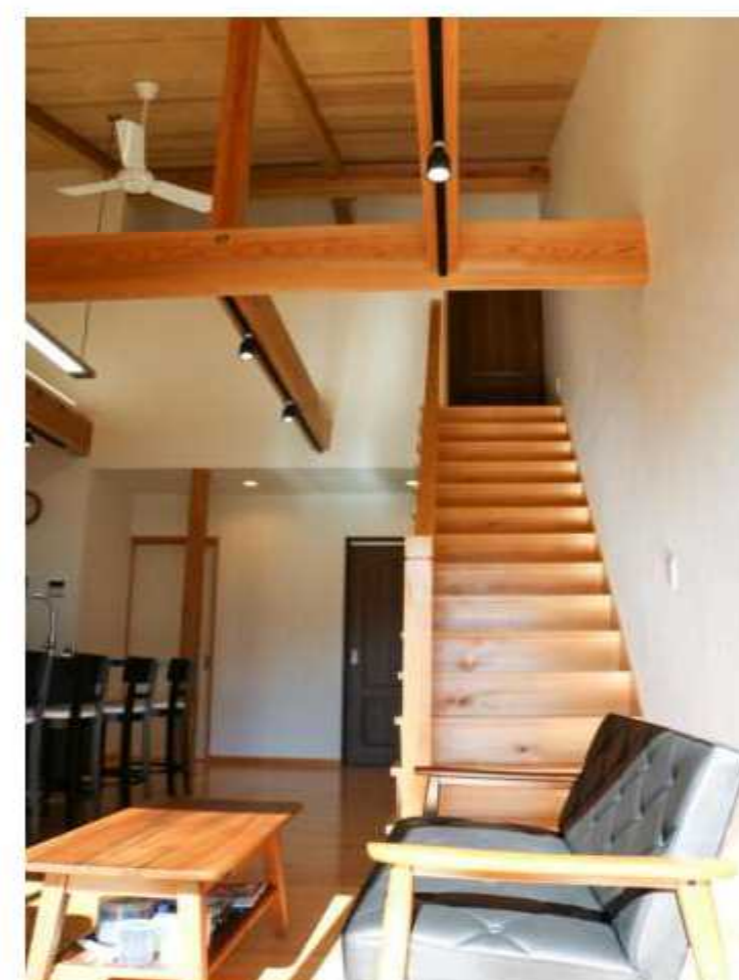

【 ホームページ掲載用ポスターデータ 】

※ここに掲載されている全ての内容の無断転載、画像や文章等の無断複製・印刷・転用を禁じます。