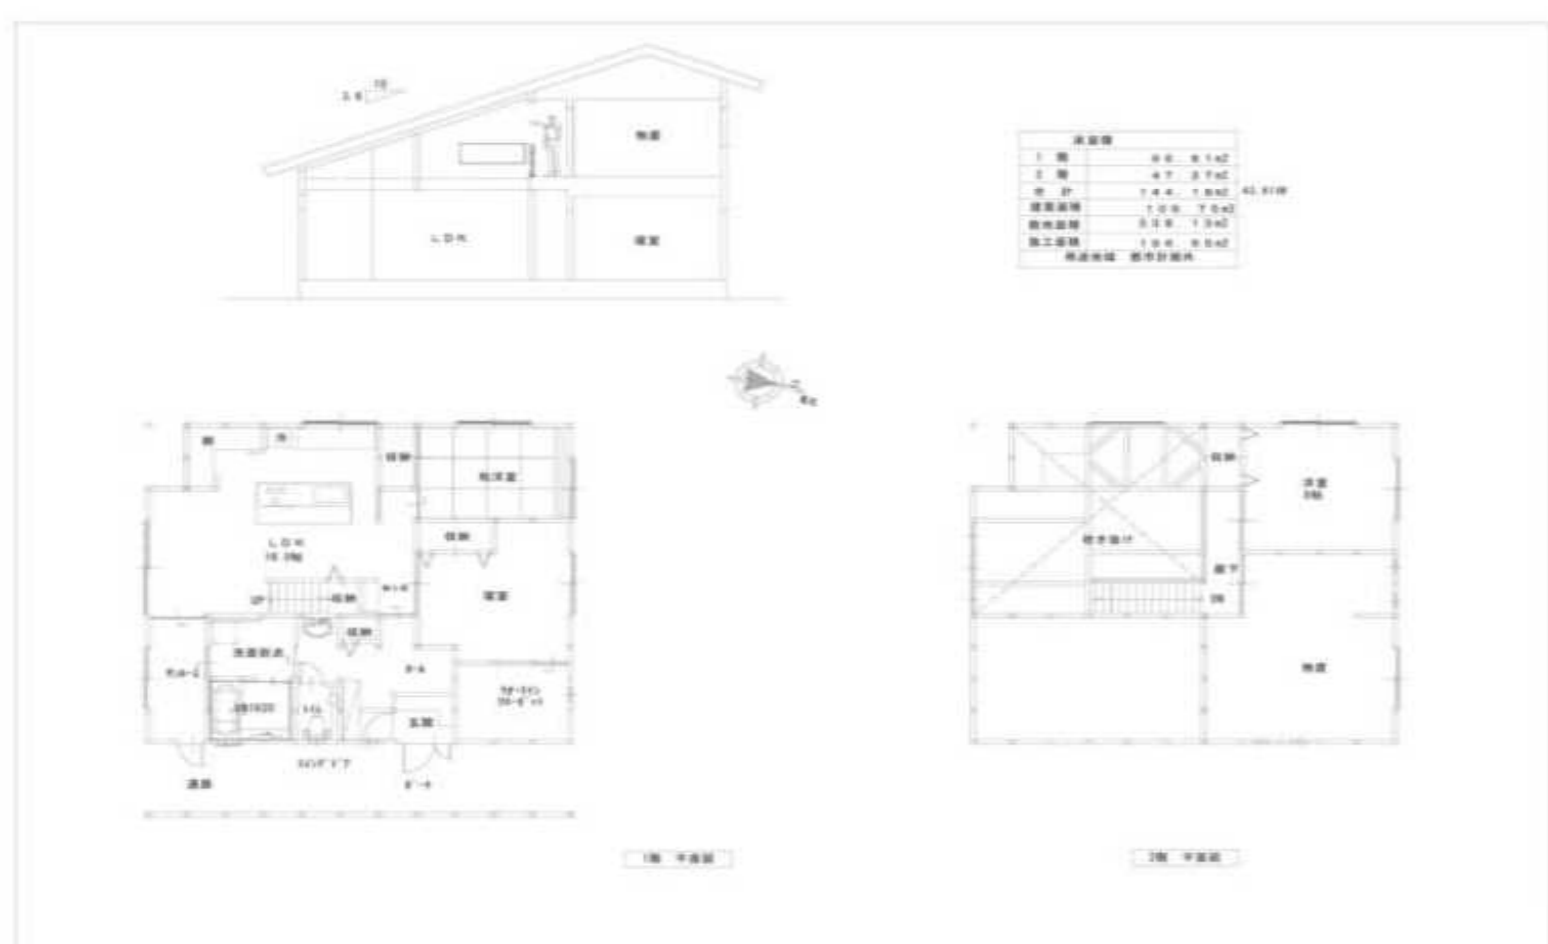

【 ホームページ掲載用ポスターデータ 】

※ここに掲載されている全ての内容の無断転載、画像や文章等の無断複製・印刷・転用を禁じます。