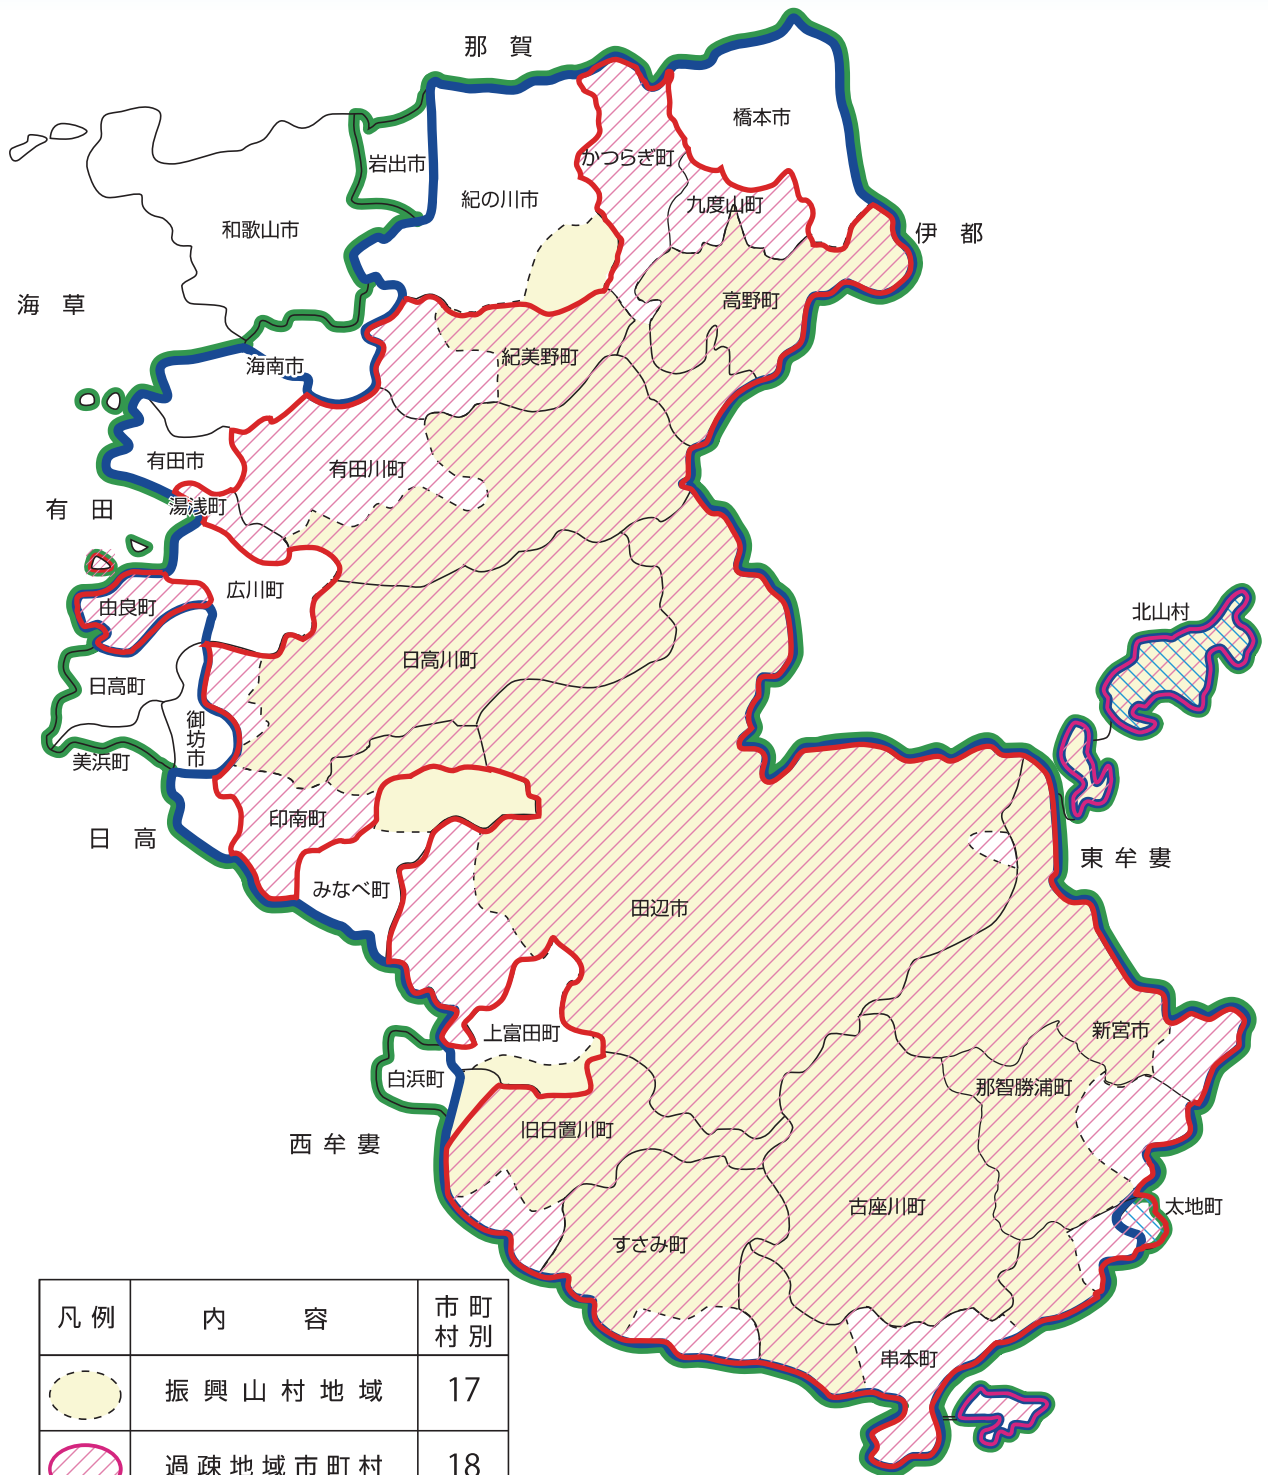

# 和歌山県の市町村

凡例	内容	市町村別
	振興山村地域	17
	過疎地域市町村	18
	農振法対象外地域	2
	特定農山村地域	25
	半島地域	29

平成29年4月1日現在

※特定農山村地域のうち、

海南市(旧下津町)、御坊市(旧名田村)、白浜町(旧北富田村、旧東富田村、旧日置川町)は一部指定

※過疎地域のうち、白浜町(旧日置川町)は一部指定