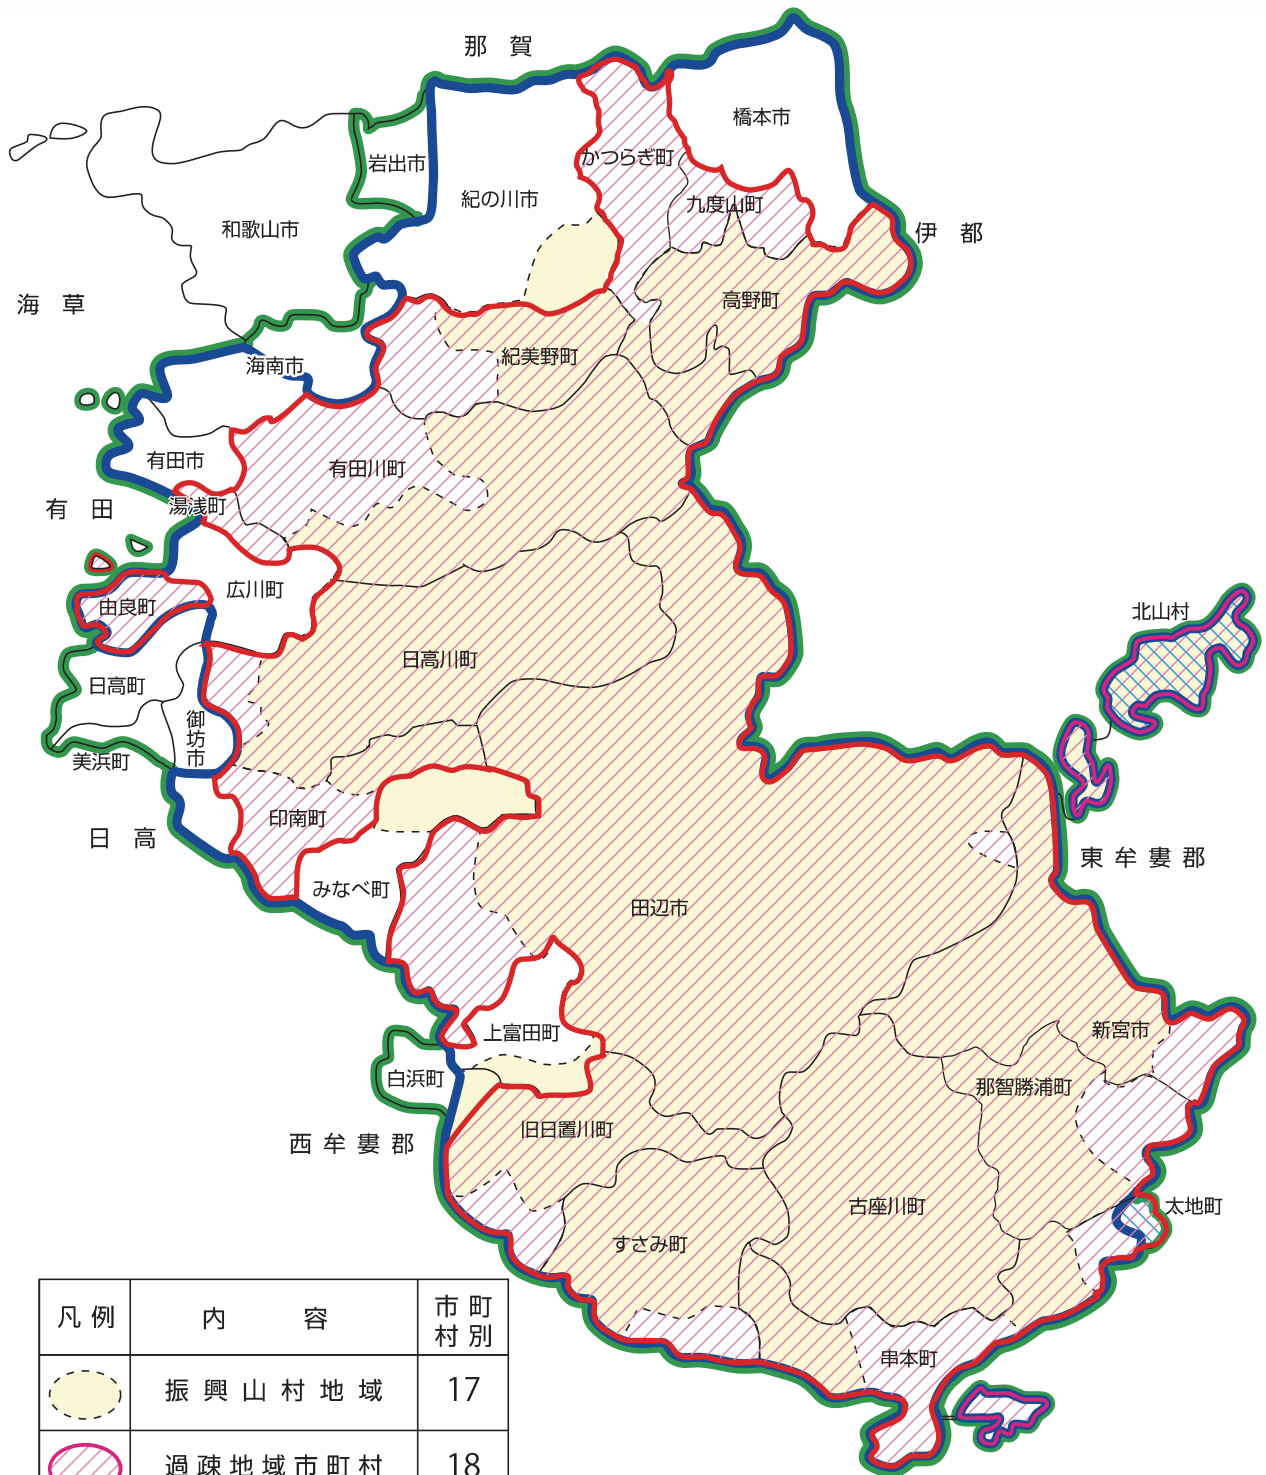

和歌山県の市町村

凡例	内容	市町村別
	振興山村地域	17
	過疎地域市町村	18
	農振法対象外地域	2
	特定農山村地域	25
	半島地域	29

平成28年4月1日現在

※特定農山村地域のうち、

海南市（旧下津町）、御坊市（旧名田村）、白浜町（旧北富田村、旧東富田村、旧日置川町）は一部指定

※過疎地域のうち、白浜町（旧日置川町）は一部指定