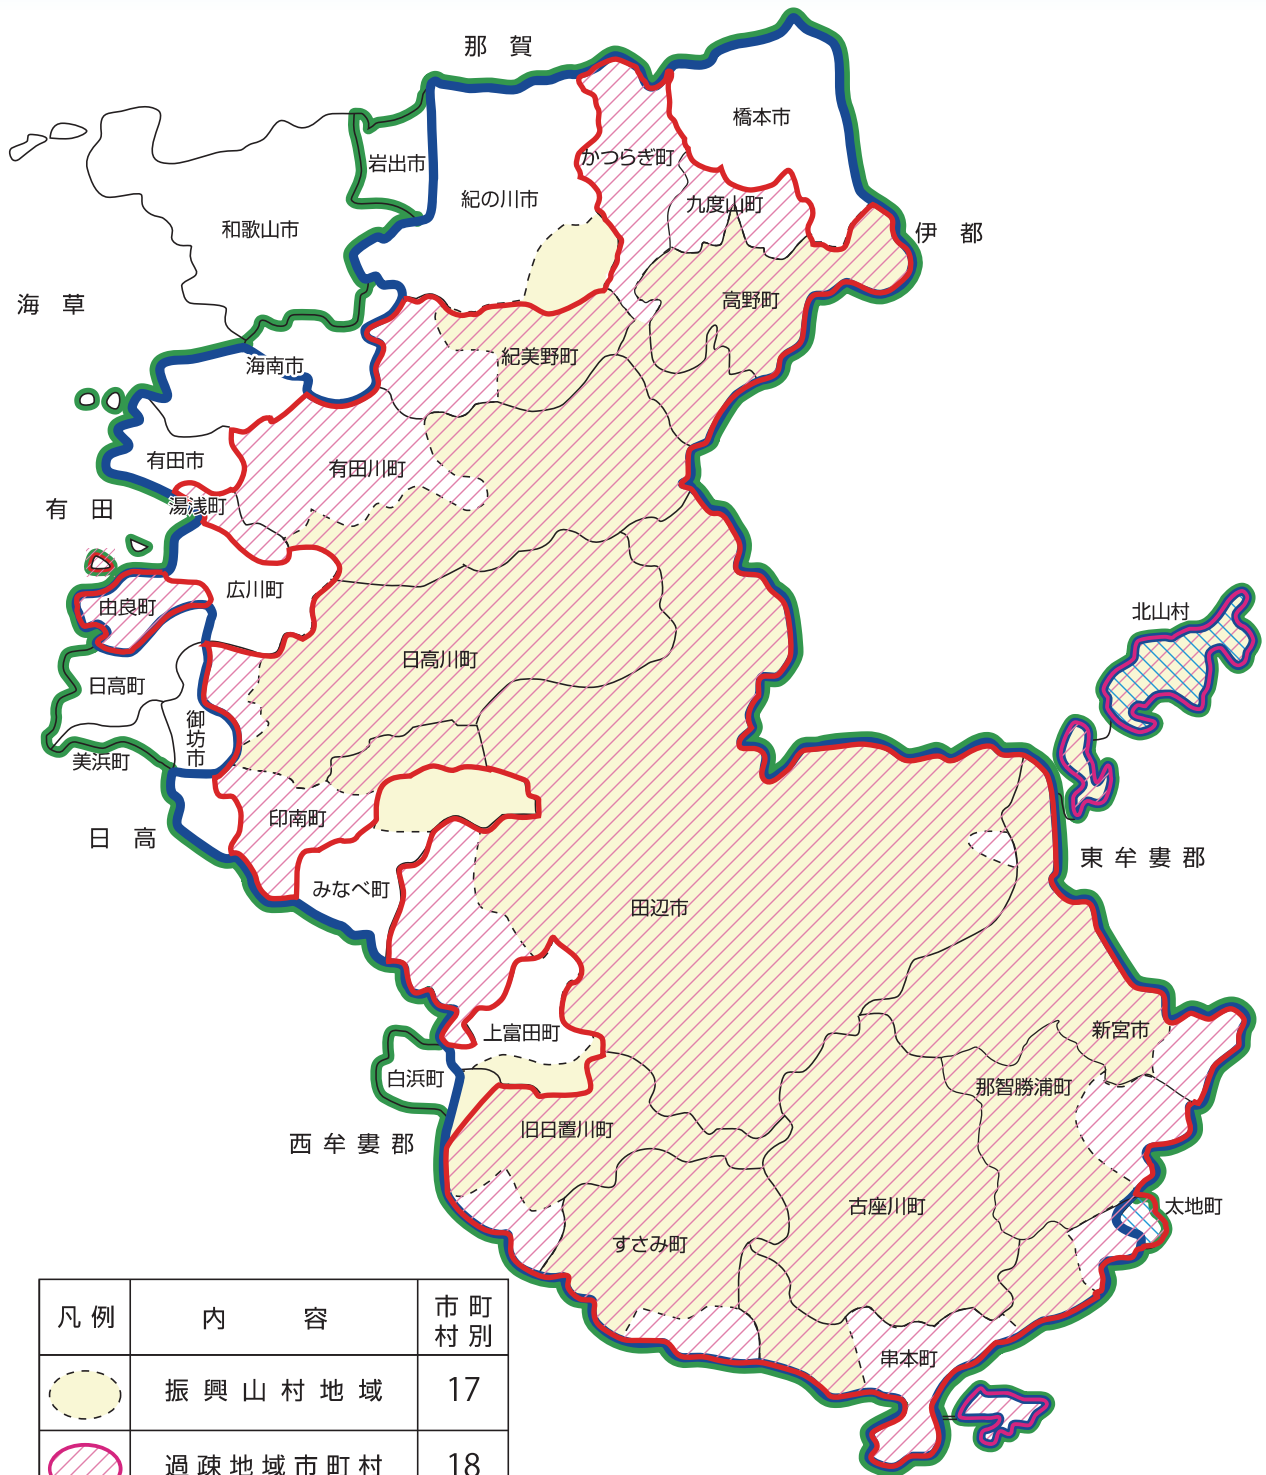

和歌山県の市町村

凡例	内容	市町村別
	振興山村地域	17
	過疎地域市町村	18
	農振法対象外地域	2
	特定農山村地域	25
	半島地域	29

平成27年4月1日現在

※特定農山村地域のうち、

海南市(旧下津町)、御坊市(旧名田村)、白浜町(旧北富田村、旧東富田村、旧日置川町)は一部指定

※過疎地域のうち、白浜町(旧日置川町)は一部指定