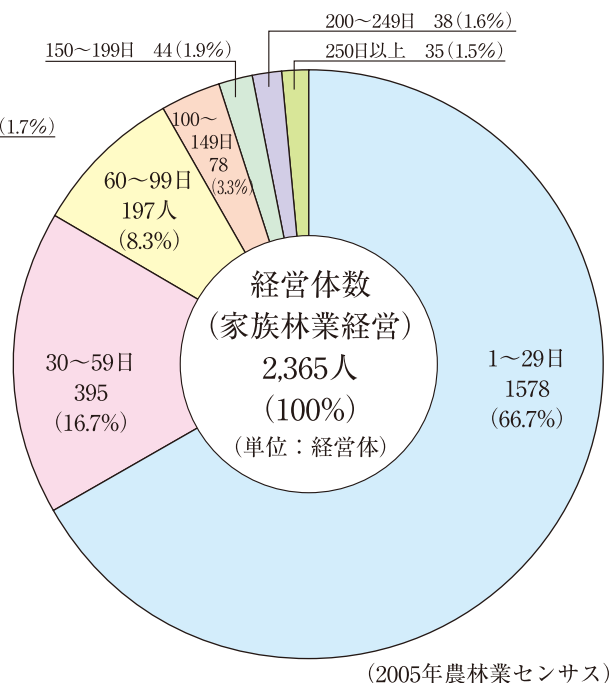

## 2 林業部門

### 1) 林業を担う経営体（林業経営体）

本県の林業経営体数は、3,128経営体となっており、保有山林規模別では、10ha以下の経営体が総数の57%を占め、規模の小さな経営体が多い。

また、組織形態では、法人化していない経営体が94%を占め、林業従事日数150日以上に従事者を有する経営体（家族経営）は5%と少ない。

保有山林規模別林業経営体数

組織形態別経営体数（平17）

日数別事業体数（平17）

(2005年農林業センサス)

(2005年農林業センサス)

〔平17〕	林業経営体数					
	全国	和歌山県		1位	2位	3位
	実数	実数	順位	シェア (%)	県名	県名
林業経営体数	200,224	3,128	29	1.6	北海道	岩手岐阜