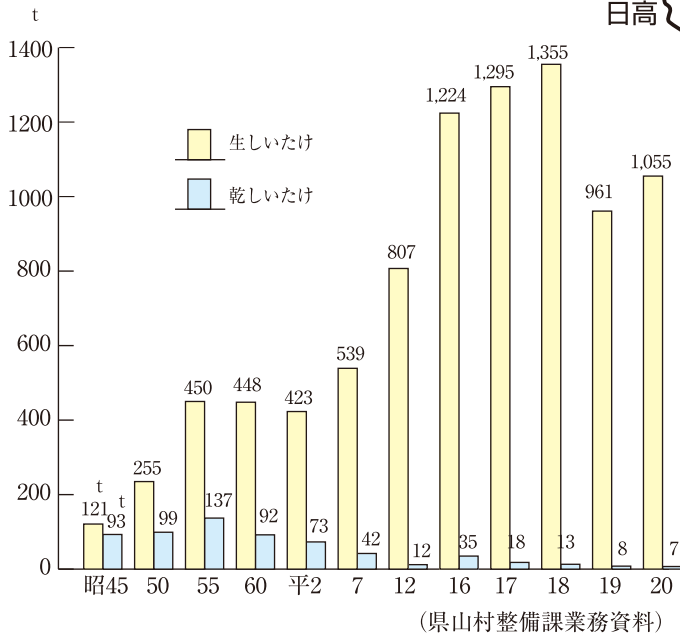

しいたけ生産量の推移