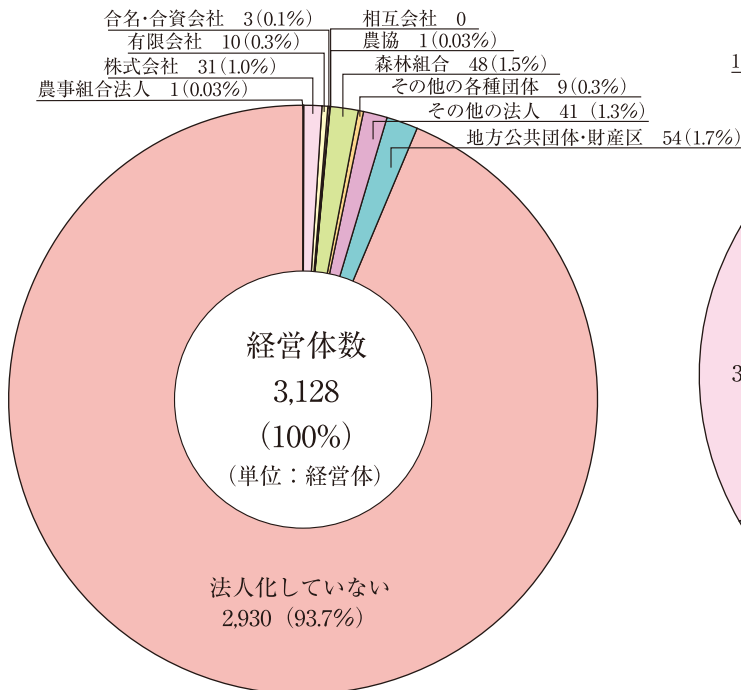

## 2 林業部門

### 1) 林業を担う経営体（林業経営体）

本県の林業経営体数は、3,128経営体となっており、保有山林規模別では、10ha以下の経営体が総数の57%を占め、規模の小さな経営体が多い。

また、組織形態では、法人化していない経営体が94%を占め、林業従事日数150日以上に従事者を有する経営体（家族経営）は5%と少ない。

保有山林規模別林業経営体数

組織形態別経営体数（平17）

日数別事業体数（平17）

(2005年農林業センサス)

(2005年農林業センサス)

〔平17〕	林業経営体数					
	全国	和歌山県		1位	2位	3位
	実数	実数	順位	シェア (%)	県名	県名
林業経営体数	200,224	3,128	29	1.6	北海道	岩手岐阜