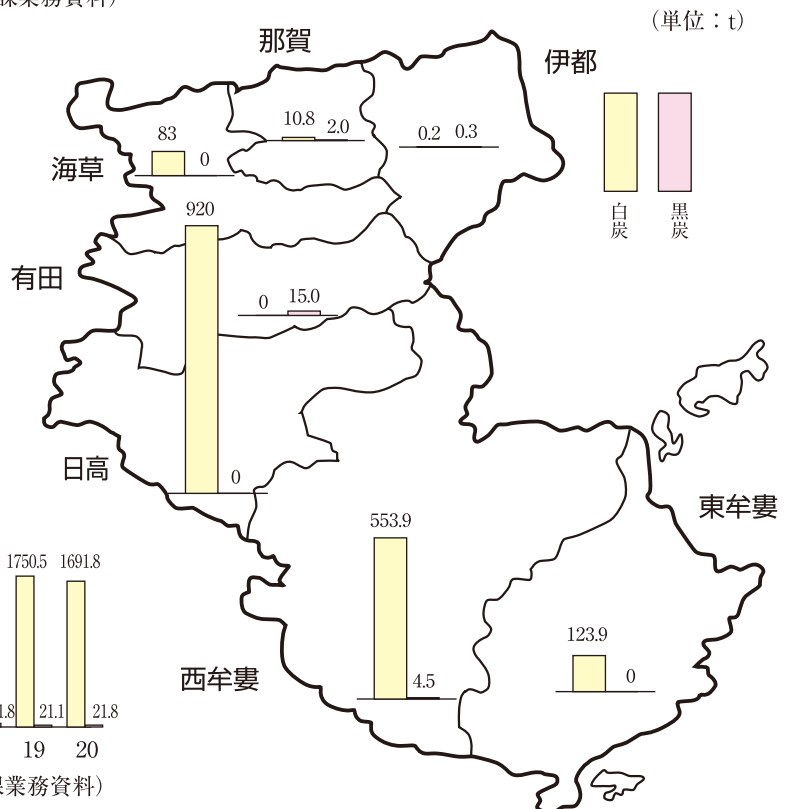

郡別・木炭生産量（平20）