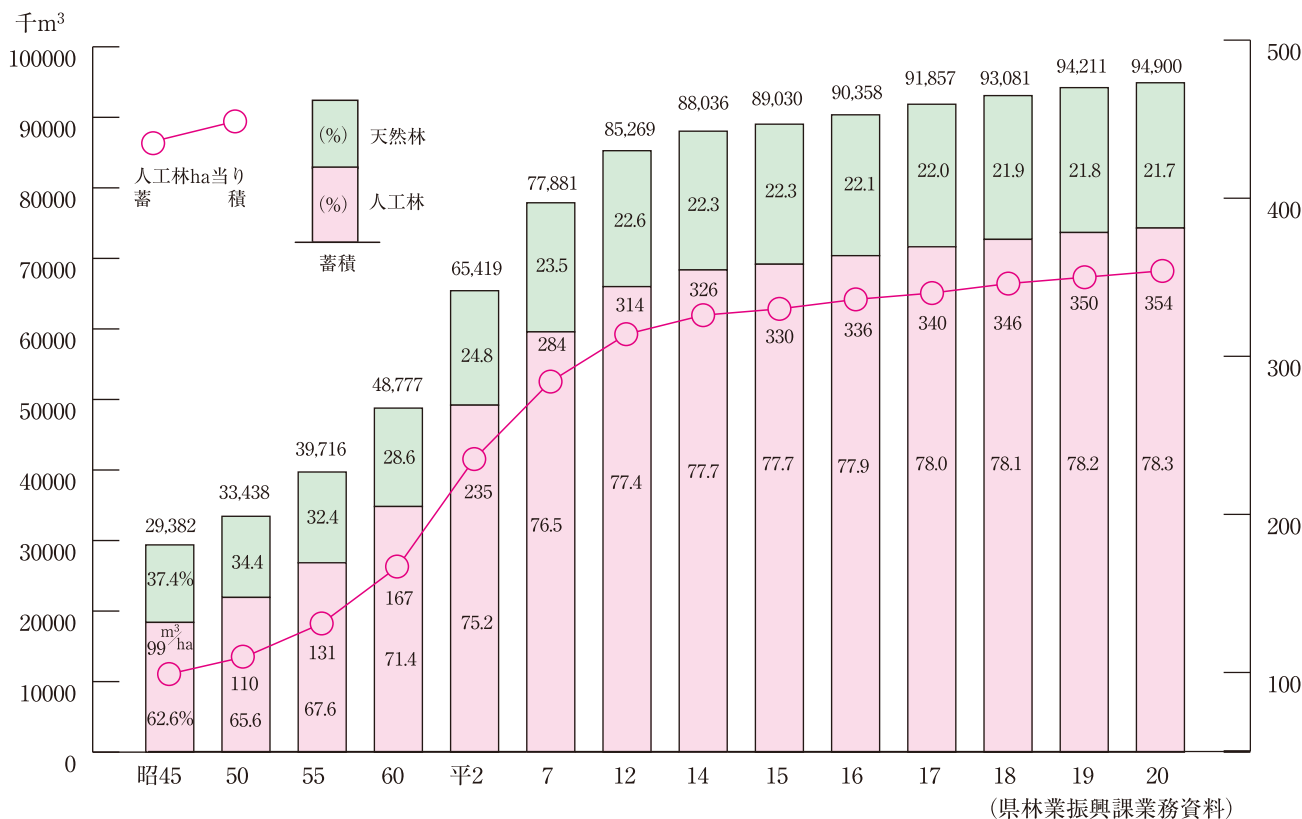

森林資源（民有林蓄積）の推移（地域森林計画対象森林：345,438ha）

戦後植林された森林資源が成熟しつつある。