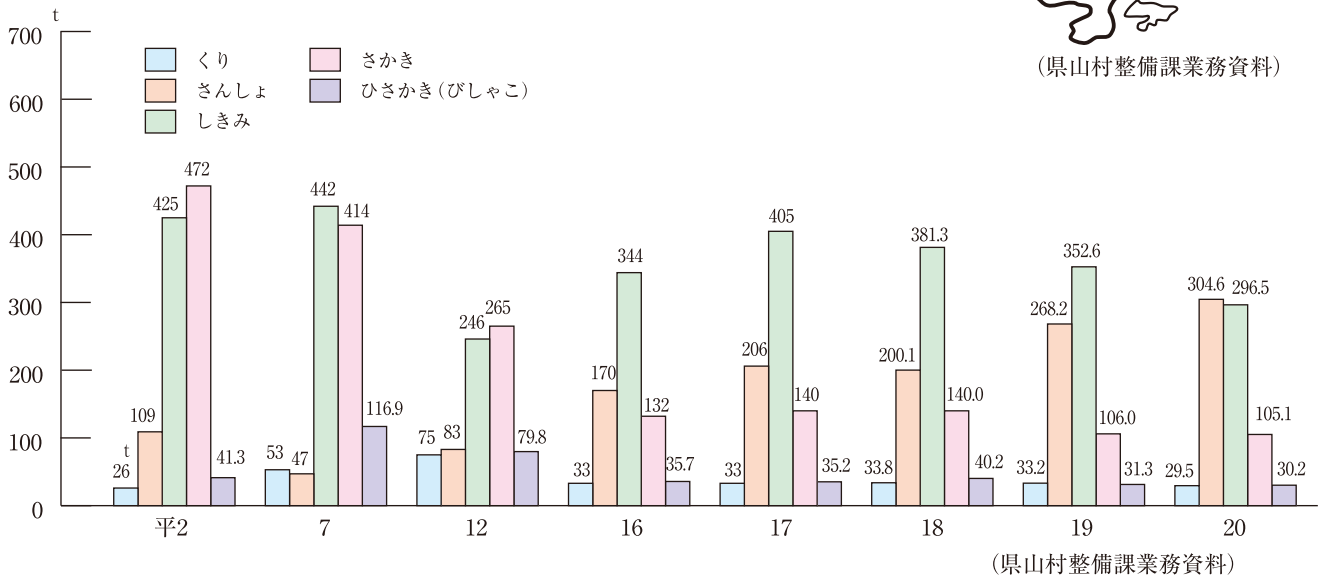

## 素材生産量

〔平19〕		全国	和歌山県		1位	2位	3位	
		実数	実数	順位	シェア(%)	県名	県名	県名
素材生産量	合計(千m <sup>3</sup> )	17,650	160	28	0.9	北海道	宮崎	岩手
	針葉樹	15,162	159	26	1.0	北海道	宮崎	大分
	すぎ	8,848	94	25	1.1	宮崎	秋田	大分
	ひのき	1,986	65	11	3.3	愛媛	岡山	熊本
	広葉樹	2,488	1	47	0.0	北海道	岩手	福島

郡別・しいたけ生産量（平20）

しいたけ生産量の推移

郡別・木炭生産量（平20）

木炭生産量の推移

山村での主収入であった林業が低迷する中、副収入源であった特用林産物の収入に占める割合が増加してきた。

郡別・その他特用林産物生産量（平20）

その他の特用林産物生産量の推移

特用林産物生産量

〔平19〕 (t)	全 国		和 歌 山 県		1 位	2 位	3 位
	実 数	実 数	順 位	シェア(%)	県名	県名	県名
乾しいたけ	3,656.9	7.9	29	0.2	大 分	宮 崎	岩 手
生しいたけ	67,155.0	961.4	22	1.4	徳 島	群 馬	岩 手
白 炭	3,542	1,751	1	49.4	和歌山	宮 崎	高 知
黒 炭	13,036	21	42	0.2	岩 手	北 海 道	福 島