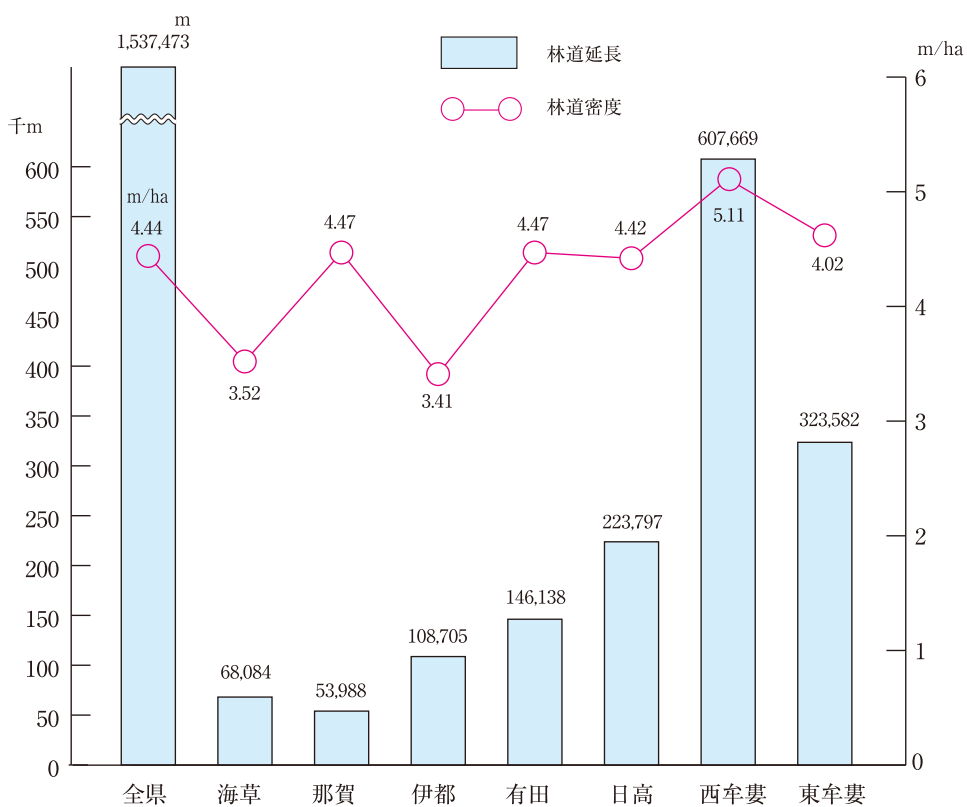

郡別民有林林道延長及び林道密度（平20.3.31現在）

生産コストの縮減をはかるため、林道密度を高める必要がある。