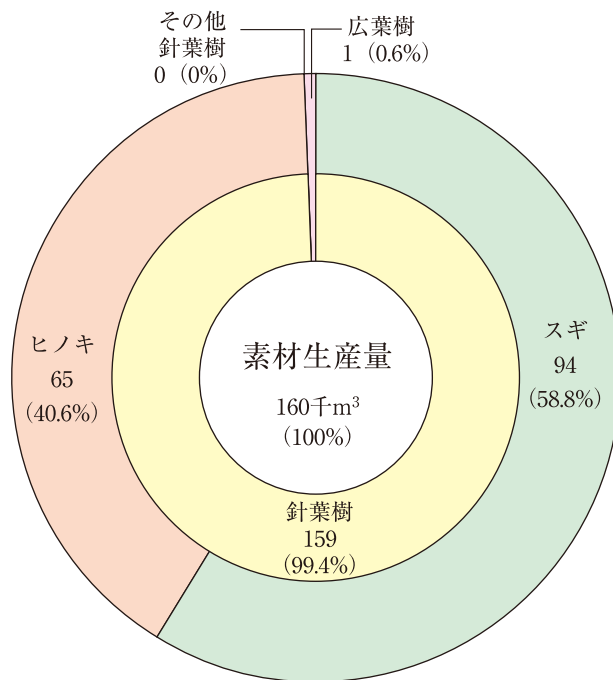

## 森林資源（民有林蓄積）の推移（地域森林計画対象森林：345,438ha）

戦後植林された森林資源が成熟しつつある。

## 郡別民有林林道延長及び林道密度（平20.3.31現在）

生産コストの縮減をはかるため、林道密度を高める必要がある。

(県山村整備課業務資料 平成20年3月31日現在)

### 3) 林業生産

近年の木材生産活動は木材価格の低迷等から停滞している。  
 一方、最近では輸入製品価格の高騰などから、国産材の需要が高まりつつある。

用途別素材生産量の推移

樹種別素材生産量 (平19)