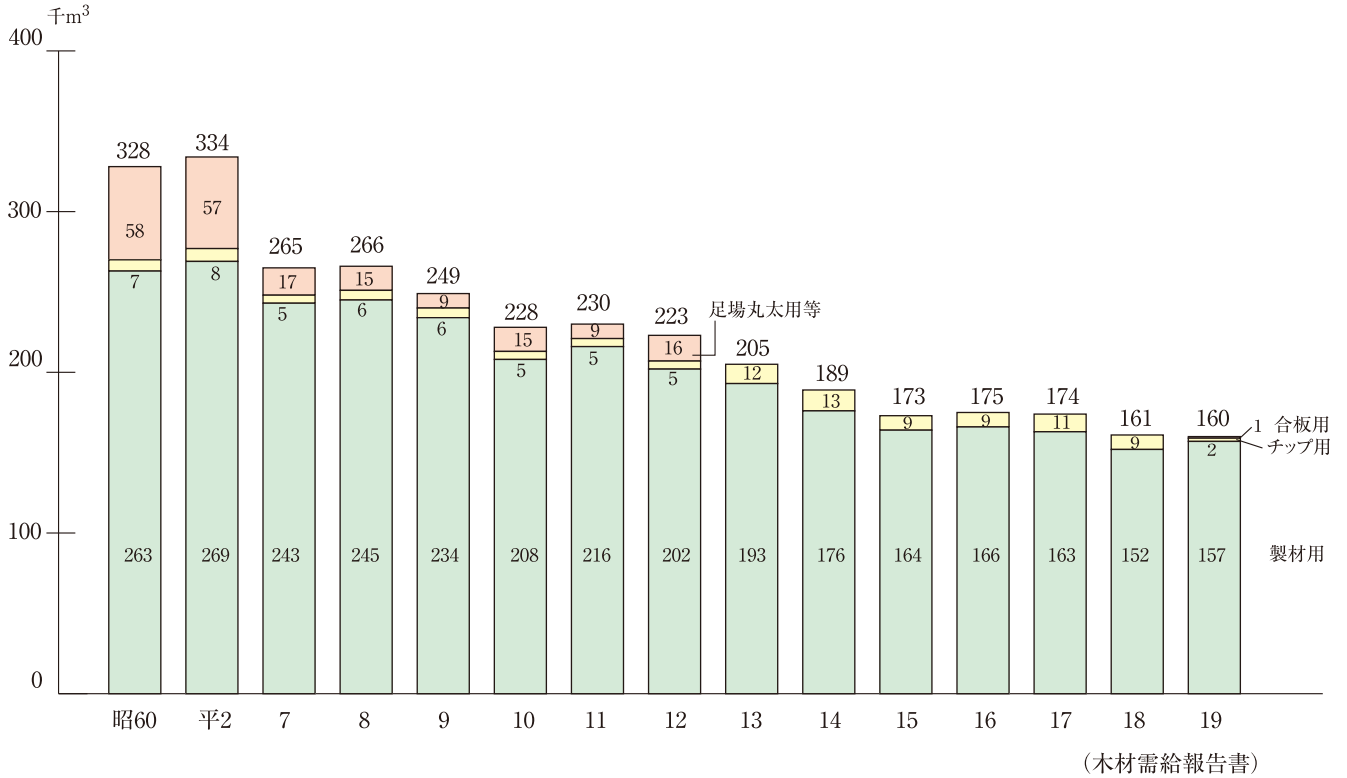

3) 林業生産

近年の木材生産活動は木材価格の低迷等から停滞している。
一方、最近では輸入製品価格の高騰などから、国産材の需要が高まりつつある。

用途別素材生産量の推移