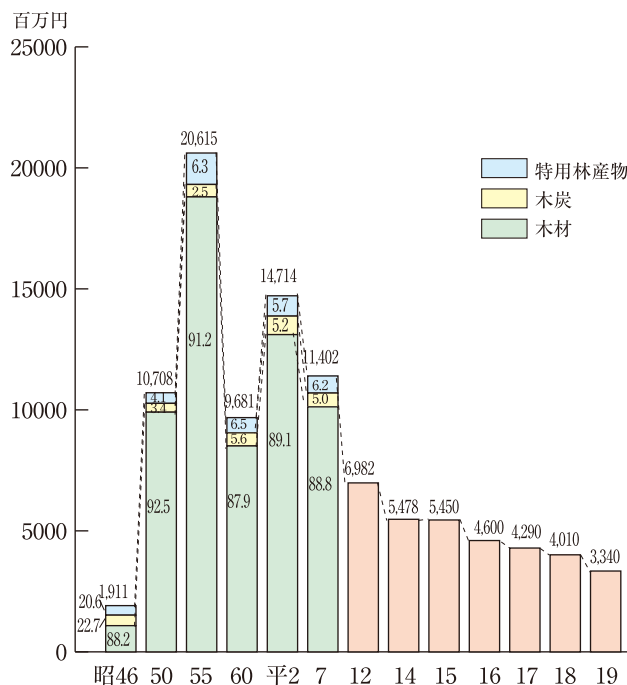

生産林業所得額の推移

(生産林業所得統計報告書)

※H10から内訳の計上がされていない

※枠内の数字はパーセントを表す

生産額

〔平19〕 (千万円)		全 国	和 歌 山 県		1 位	2 位	3 位	
		実 数	実 数	順 位	シェア(%)	県名	県名	県名
林 業	総 計	44,144	523	27	1.2	北海道	長 野	新 潟
産 出 額	木材生産	22,558	300	21	1.3	北海道	宮 崎	岩 手
生産林業所	総 計	24,639	334	28	1.5	長 野	北海道	新 潟