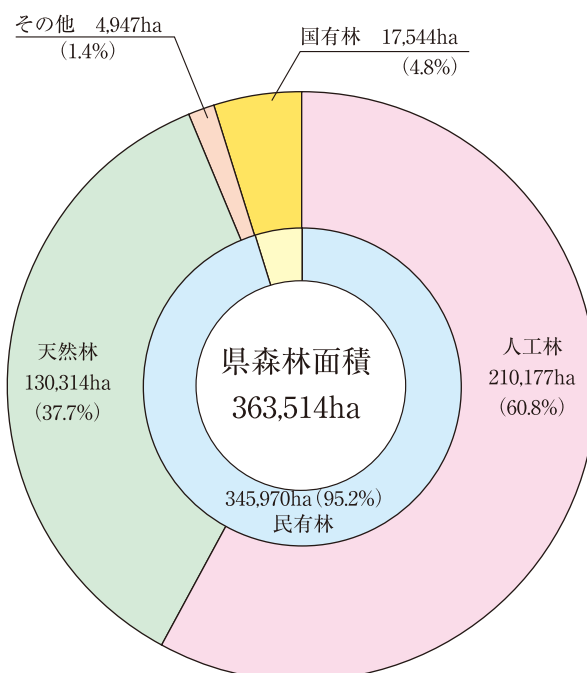

2) 森林資源・林業生産基盤

郡別・森林面積（平20.4.1現在）

県の森林面積363,514haのうち、国有林は4.8%、民有林は95.2%で、民有林のうち、人工林は60.8%である。

(県林業振興課業務資料)