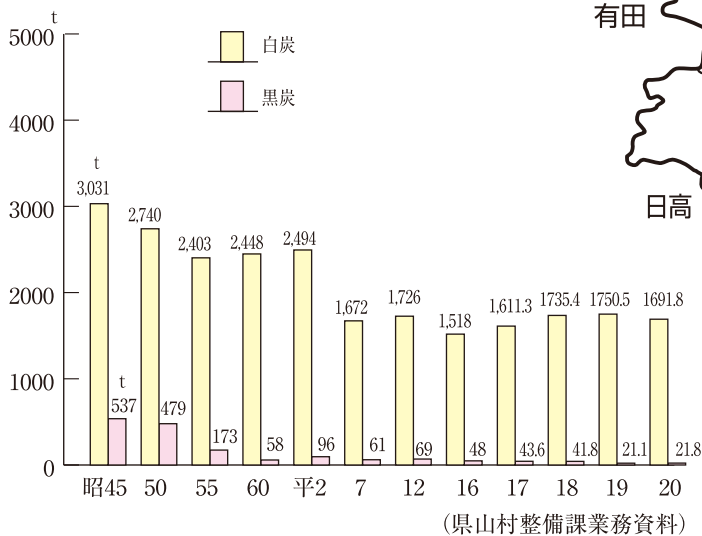

## 素材生産量

〔平19〕		全国	和歌山県		1位	2位	3位	
		実数	実数	順位	シェア(%)	県名	県名	県名
素材生産量	合計(千m <sup>3</sup> )	17,650	160	28	0.9	北海道	宮崎	岩手
	針葉樹	15,162	159	26	1.0	北海道	宮崎	大分
	すぎ	8,848	94	25	1.1	宮崎	秋田	大分
	ひのき	1,986	65	11	3.3	愛媛	岡山	熊本
	広葉樹	2,488	1	47	0.0	北海道	岩手	福島

郡別・しいたけ生産量（平20）

しいたけ生産量の推移

郡別・木炭生産量（平20）

木炭生産量の推移

山村での主収入であった林業が低迷する中、副収入源であった特用林産物の収入に占める割合が増加してきた。

郡別・その他特用林産物生産量（平20）

その他の特用林産物生産量の推移

特用林産物生産量

〔平19〕 (t)	全 国		和 歌 山 県		1 位	2 位	3 位
	実 数	実 数	順 位	シェア(%)	県名	県名	県名
乾しいたけ	3,656.9	7.9	29	0.2	大 分	宮 崎	岩 手
生しいたけ	67,155.0	961.4	22	1.4	徳 島	群 馬	岩 手
白 炭	3,542	1,751	1	49.4	和歌山	宮 崎	高 知
黒 炭	13,036	21	42	0.2	岩 手	北 海 道	福 島