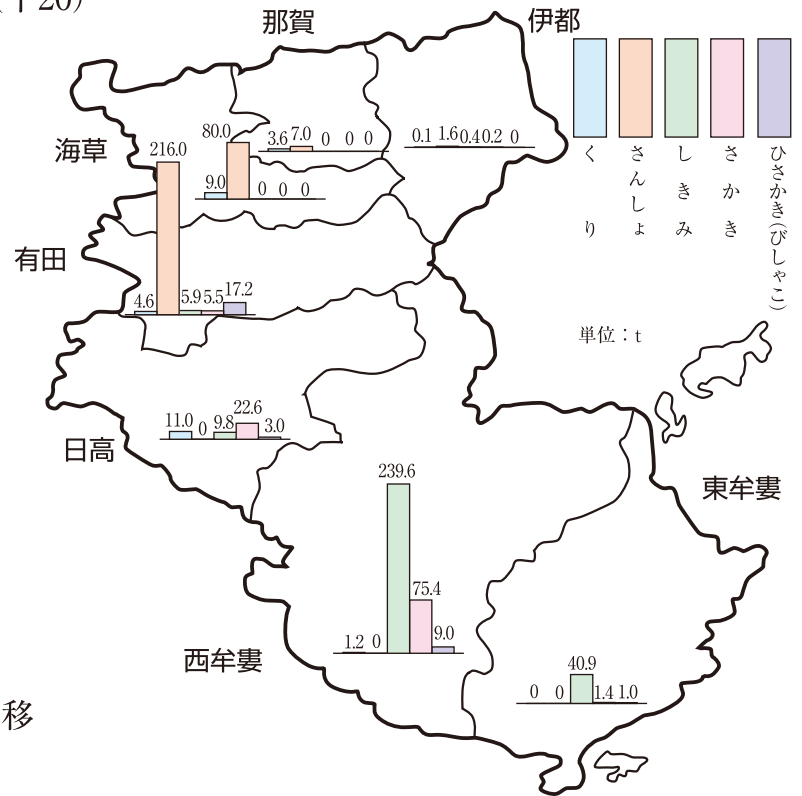

## 素材生産量

〔平19〕		全国	和歌山県		1位	2位	3位	
		実数	実数	順位	シェア(%)	県名	県名	県名
素材生産量	合計(千m <sup>3</sup> )	17,650	160	28	0.9	北海道	宮崎	岩手
	針葉樹	15,162	159	26	1.0	北海道	宮崎	大分
	すぎ	8,848	94	25	1.1	宮崎	秋田	大分
	ひのき	1,986	65	11	3.3	愛媛	岡山	熊本
	広葉樹	2,488	1	47	0.0	北海道	岩手	福島

郡別・しいたけ生産量（平20）

しいたけ生産量の推移

郡別・木炭生産量（平20）

木炭生産量の推移

山村での主収入であった林業が低迷する中、副収入源であった特用林産物の収入に占める割合が増加してきた。

郡別・その他特用林産物生産量（平20）

その他の特用林産物生産量の推移

特用林産物生産量

〔平19〕 (t)	全 国		和 歌 山 県		1 位	2 位	3 位
	実 数	実 数	順 位	シェア(%)	県名	県名	県名
乾しいたけ	3,656.9	7.9	29	0.2	大 分	宮 崎	岩 手
生しいたけ	67,155.0	961.4	22	1.4	徳 島	群 馬	岩 手
白 炭	3,542	1,751	1	49.4	和歌山	宮 崎	高 知
黒 炭	13,036	21	42	0.2	岩 手	北 海 道	福 島