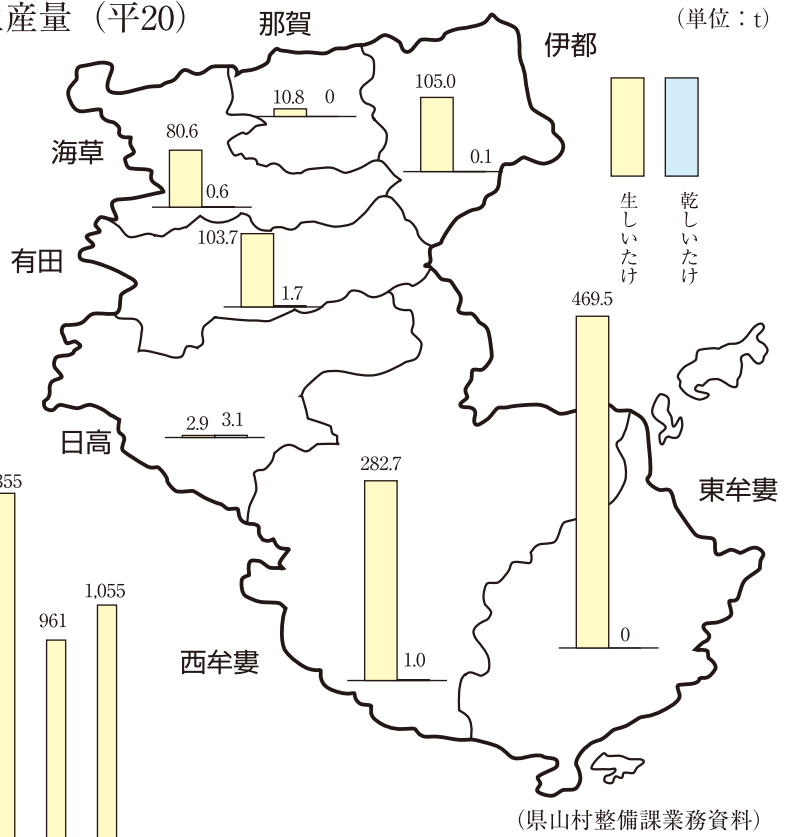

郡別・しいたけ生産量（平20）