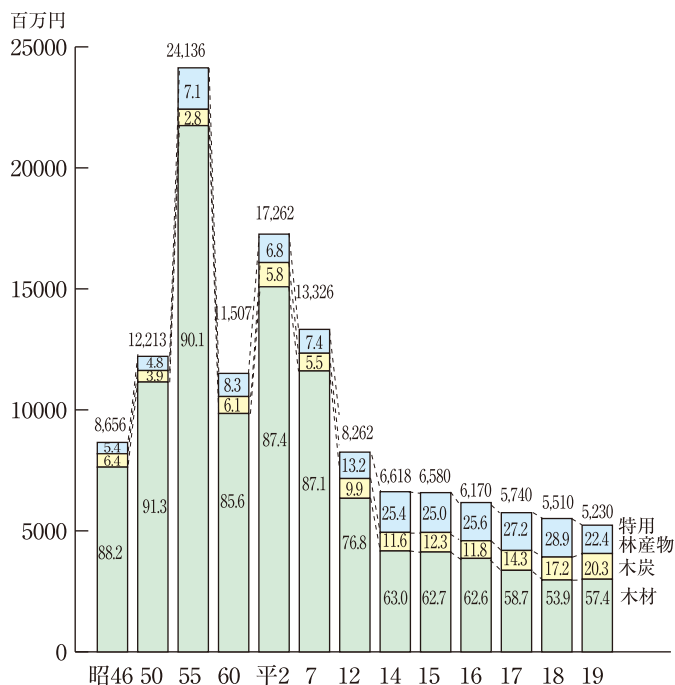

4) 林業所得と林業産出額

素材価格がピークであった昭和55年を契機に年々減少してきている。

林業産出額の推移

(生産林業所得統計報告書)