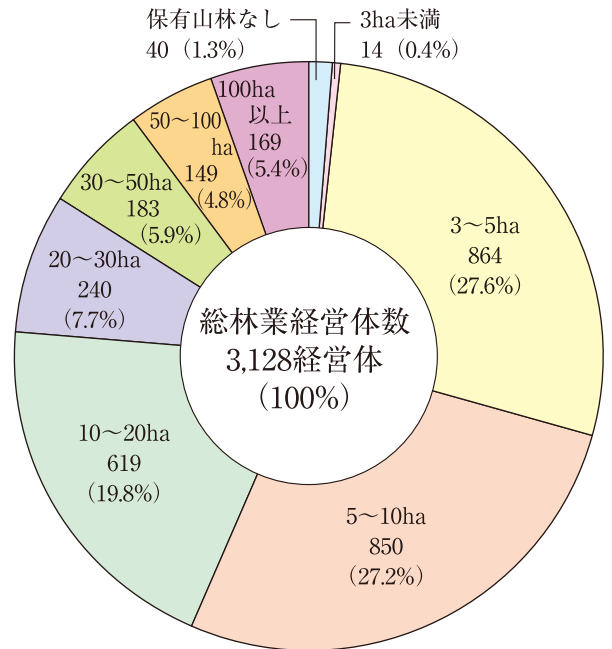

## 2 林業部門

### 1) 林業を担う経営体（林業経営体）

本県の林業経営体数は、3,128経営体となっており、保有山林規模別では、10ha以下の経営体が総数の57%を占め、規模の小さな経営体が多い。

また、組織形態では、法人化していない経営体が94%を占め、林業従事日数150日以上に従事者を有する経営体（家族経営）は5%と少ない。

保有山林規模別林業経営体数

組織形態別経営体数（平17）

日数別事業体数（平17）

(2005年農林業センサス)

(2005年農林業センサス)

〔平17〕	林業経営体数					
	全国	和歌山県		1位	2位	3位
	実数	実数	順位	シェア (%)	県名	県名
林業経営体数	200,224	3,128	29	1.6	北海道	岩手岐阜

### 生産額

〔平19〕 (千万円)		全 国	和 歌 山 県		1 位	2 位	3 位	
		実 数	実 数	順 位	シェア(%)	県名	県名	県名
林 業	総 計	44,144	523	27	1.2	北海道	長 野	新 潟
産 出 額	木材生産	22,558	300	21	1.3	北海道	宮 崎	岩 手
生産林業所	総 計	24,639	334	28	1.5	長 野	北海道	新 潟