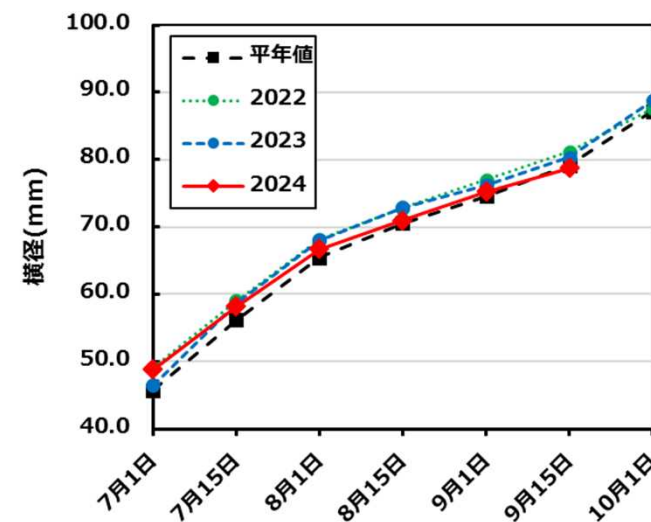

刀根早生の生育調査

生育ステージ

	2024	2023	2022	平年値*
発芽期	3/9	3/11	3/14	3/12
展葉期	3/31	3/22	3/26	3/29
開花始期	5/3	5/4	5/3	5/8
開花盛期	5/5	5/6	5/6	5/11
開花終期	5/10	5/11	5/10	5/14
着色始期	9/中	9/中	9/上	9/上
収穫始期		9/27	9/29	9/25
収穫盛期		10/1	10/4	10/2
収穫終期		10/10	10/12	10/10
落葉期		11/下~ 12/上	11/下~ 12/上	11/下

*平年値は2003~2023の平均値

果実品質

	2024	2023	2022	平年値*
果実重		289.6	282.9	271.5
果汁糖度		16.6	15.2	15.2
果肉硬度*		1.6	1.5	1.4

*平年値は2003~2023の平均値

*果肉硬度は2018~2023年の平均値

横径の推移

	2024	2023	2022	平年値*
7月1日	48.8	46.5	49.1	45.7
7月15日	58.2	58.6	59.0	56.1
8月1日	66.7	68.0	68.1	65.5
8月15日	71.0	72.9	72.8	70.6
9月1日	75.2	76.2	77.0	74.6
9月15日	78.8	80.4	81.1	79.2
10月1日		88.8	87.6	87.2

*平年値は2003~2023の平均値

縦径の推移

	2024	2023	2022	平年値*
7月1日	30.5	—	29.6	28.8
7月15日	37.2	37.7	38.0	36.7
8月1日	43.5	43.9	43.1	42.7
8月15日	46.1	47.4	46.5	46.4
9月1日	49.3	51.6	49.9	49.4
9月15日	50.7	53.6	51.1	52.3
10月1日		57.8	55.6	56.0