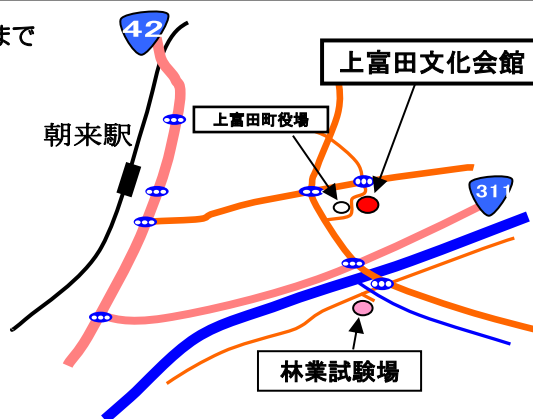

【主催】和歌山県

【共催】和歌山県林業技術開発推進協議会 / 公益財団法人わかやま産業振興財団