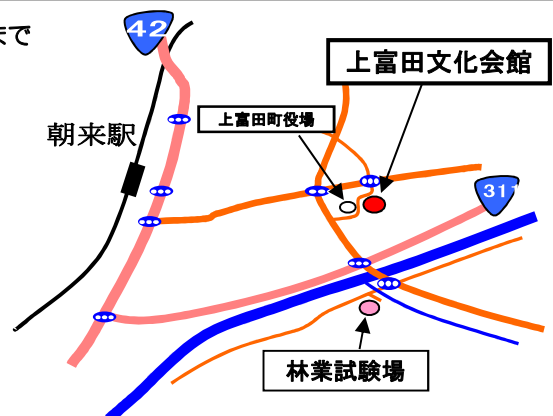

【主催】和歌山県

【共催】和歌山県林業技術開発推進協議会 / 公益財団法人わかやま産業振興財団