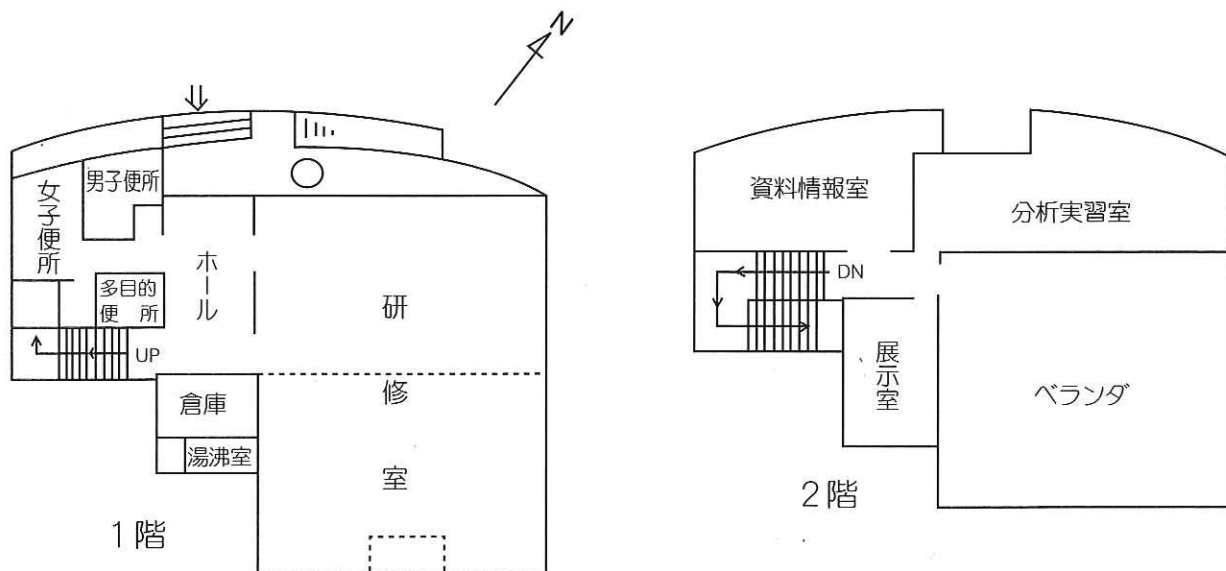

園芸技術研修館が完成

このたび園芸技術研修館が完成しました。鉄筋コンクリート2階建て、延べ面積は約453㎡で、1階には120名が収容可能な研修室やトイレなどを、2階には資料情報室、分析実習室などを備えています。

研修館には最新型のビデオプロジェクター装置などを設置し、視聴覚研修等幅広い研修ができるようになっていました。また、トイレの数も増やしましたので、ふれあいバスなど団体で来られても利用しやすくなりました。

(園芸技術研修館は、国の「地域技術等拠点整備事業」の助成を受けて整備されたものです。)

記念植樹

竣工式及び記念式典

園芸技術研修館 平面図

1 階	287.12㎡	2 階	165.62㎡
研修室	186.00	ホール、階段	31.62
ホール、階段	38.63	展示室	24.38
便所	33.55	資料情報室	50.14
倉庫、湯沸室等	28.94	分析実習室	59.48
延べ面積		452.74㎡	

正面玄関

階段

資料情報室

分析実習室

研修室

ホール

園芸技術の研修