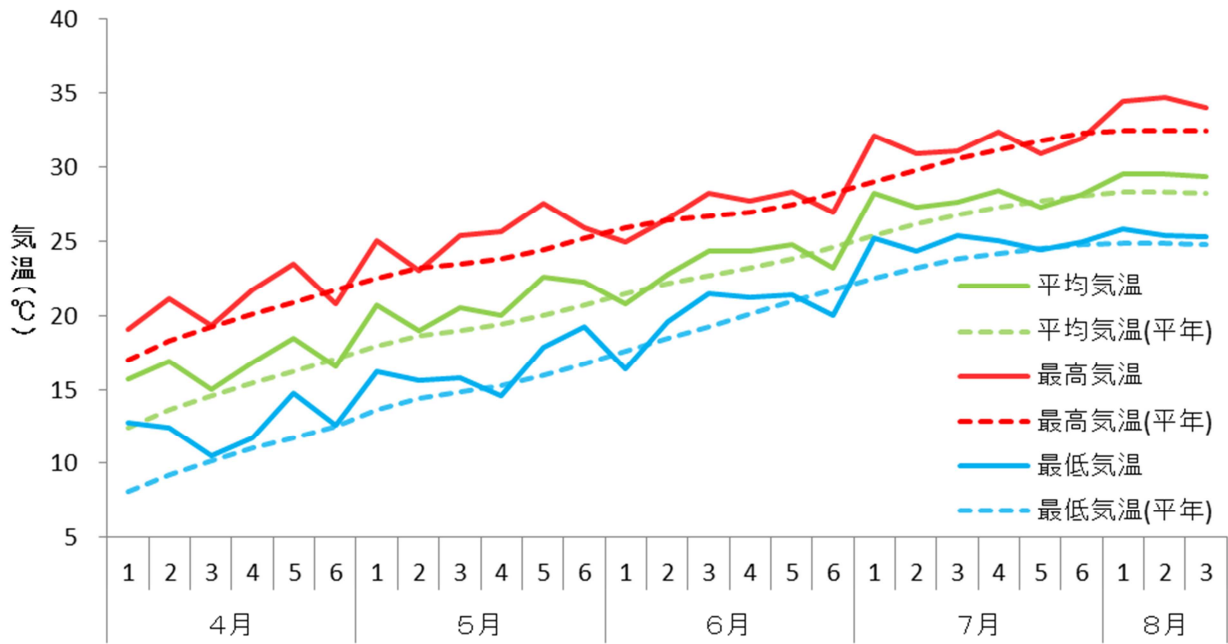

### 半旬別気温の推移(2016)

### 半旬別降水量・日照時間の推移(2016)