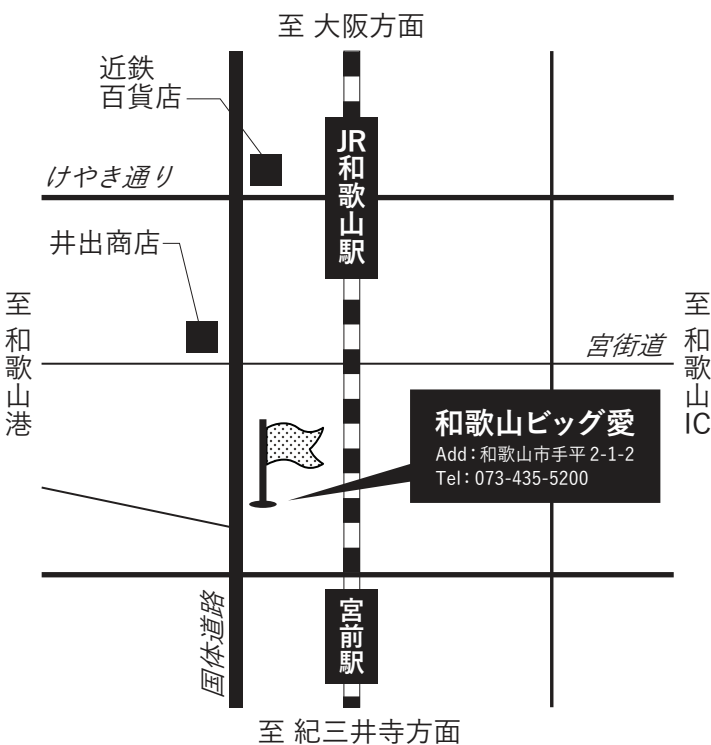

「わかやま産品商談会 in 和歌山」 購買企業 参加申込書

申込日：令和元年 月 日

フリガナ			
企業名			
所在地	〒		
TEL		FAX	
E-mail			
来場者情報	部署・役職	氏名	
主要業種	該当する番号に○をお願いします。 1.小売 2.卸売業 3.メーカー 4.外食関連・宿泊施設 5.その他 ()		

access

公共交通でお越しの方

- >> JR 和歌山駅下車
 新手平經由海南藤白浜またはマリーナシティ、医大病院行き
 和歌山バス「北出島」下車
- >> 南海和歌山市駅下車
 JR和歌山駅新手平經由海南藤白浜、マリーナシティ、医大病院、
 紀三井寺駅行き 和歌山バス「北出島」下車

お車でお越しの方

- >> 阪和自動車道 和歌山IC出口から約20分
 - >> 阪和自動車道 海南IC出口から約30分
 - >> JR 和歌山駅から約10分
 - >> 南海和歌山市駅から約20分
- ※なお、運転手の方の酒類の試飲等をご遠慮ください

徒歩でお越しの方

- >> JR 和歌山駅から約15分
- >> JR 宮前駅から約7分

web

県民交流プラザ 和歌山ビッグ愛
 (http://www.wakayamasposhin.or.jp/big-ai/)