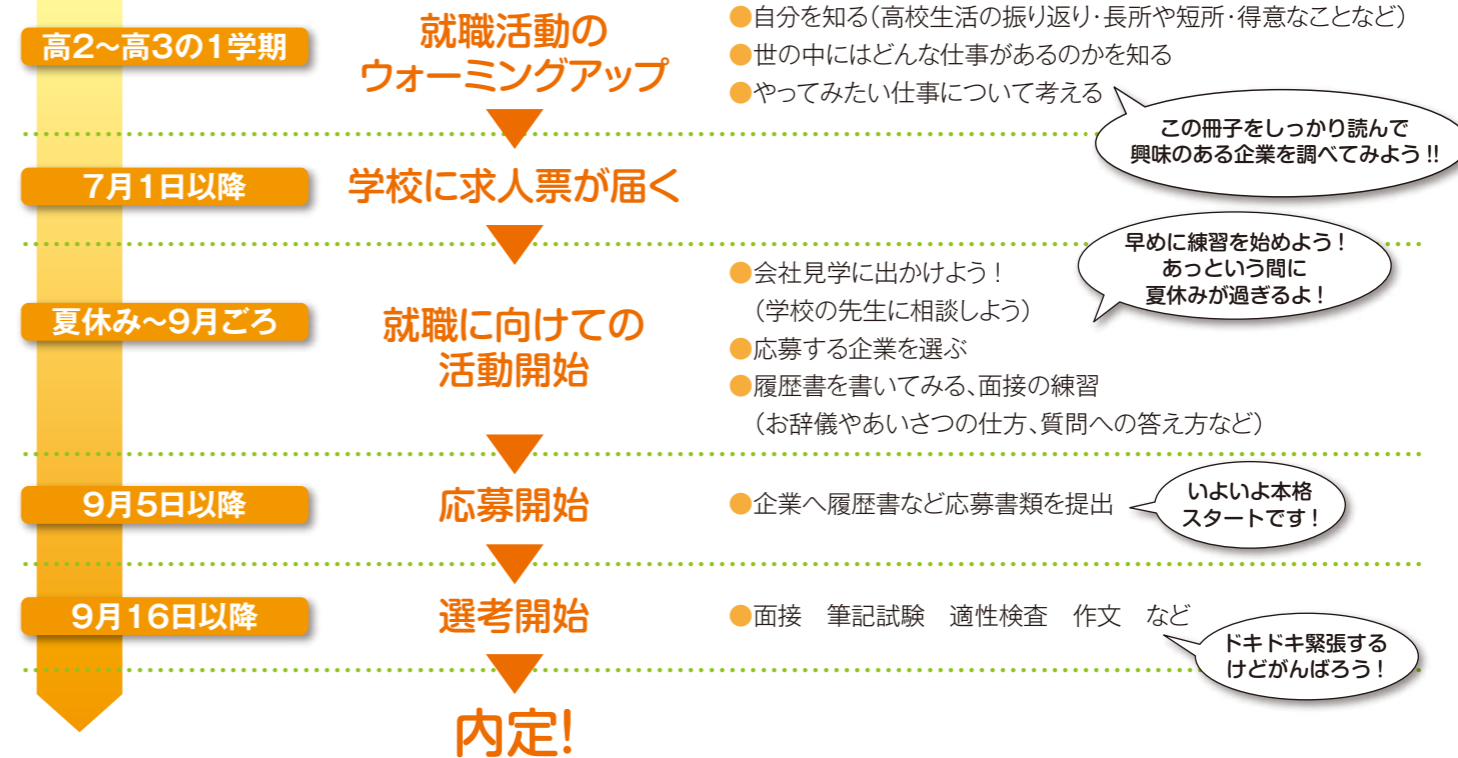

あらためて…

就職までの流れを確認しておこう!

就職活動の流れ

この冊子をしっかり読んで興味のある企業を調べてみよう!!

早めに練習を始めよう! あっという間に夏休みが過ぎるよ!

いよいよ本格スタートです!

ドキドキ緊張するけどがんばろう!

JOB ジョブカフェわかやまで

就職のことを相談してみよう!

若者の就職をサポートする「ジョブカフェわかやま」では、自分に適した仕事の診断や、面接の練習など、就職に向けたサポートをしています。県内各地での出張相談・Web相談も行っています!

※詳しくはこちら→

- 利用時間 / 9:30~18:00 (火曜・祝日及び年末年始は休館)
- 住所 / 和歌山市本町1丁目22 Wajima本町ビル1F
- TEL / 073-402-5757
- ホームページ / <http://jobcafe-w.com/>