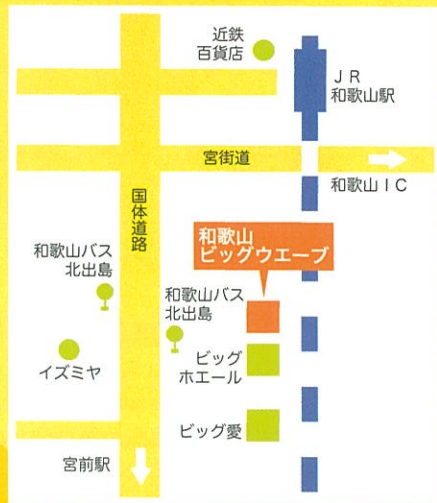

おもしろ環境まつり

和歌山県PRキャラクター きいちゃん

子供も大人も一緒になって
見て・ふれて・感じてみる
体験型のイベントを開催します
これまでの「ガマン」「お金のたくさんかかる」取組ではなく
「今ある工夫」や「これからのアイデア」を共有して
無理せず、楽しく、決して押し付けけないヒントを
未来を担う子供達に、バトンを渡す1日です

環境にやさしい
イベントをめざします

1 ごみをゼロに

イベントから出るごみを
できるかぎりなくします
(ゴミの持帰りにご協力ください)

2 3Rの工夫

くりかえし使えるものや
捨ててしまうものを
工夫して会場をつくります

3 エネルギーの 使用を少なく

電気をたくさん使わない
イベントを目指します

出展 内容

- 今、地球はどうなっているの？
- えこわかビンゴクイズ
- 「掴(つか)める水」ってすごい！
- とんとん相撲 遊んで学ぶ「待ったなし」の温暖化
- ペットボトルで「雲」や「竜巻」をつくってみよう
- ジオパークってなあに？ 地域で工夫する防災
- 地球環境を時間のもので考えてみよう
- セーフティエコドライブ/ドライブシミュレータ体験
- 発電の方法やしくみがわかる電気教室
- 地球にやさしいエネルギーを学ぼう
- 電気が足りない？ 発電にチャレンジ！
- 10分で見える化・おうちのエコ診断
- 太陽の力でクッキング
- 排気ガスが天ぷらのおい？ 天ぷらカー展示
- ペットボトルからコップをつくろう
- 使えなくなったケータイやパソコンは何になる？
- シーグラスで工作/海ごみのこと
- おもちゃにも病院があるの？
- 見た目は同じ？ 強力磁石で空き缶を分けてみよう
- 人に地球に優しい編み物ってどんなしくみ？
- 「燃えない炭」でアート作品づくり
- 和歌山生き物おもしろ館
- 和歌山にやってきた外来生物たち
- 番所山の「粘菌」を観察してみよう
- 土や海砂の中の小さな生物を探そう
- みかんの仲間、こんなにたくさん！
- ペーパークラフトで水生生物をつくろう
- できた！ 梅干しに使った材料でお米づくり
- 「水のふるさと」のことを知ってみよう
- 毎日食べるもの、どんなふうにつくられているの？
- 冷蔵庫がなくても保存できる食べものいろいろ

※一部有料ブースあり ※内容は変更の場合があります

使わなくなった
携帯電話が東京オリンピックの
メダルに生まれ変わる！

会場に回収ボックスを設置
します。使わなくなった携
帯電話やスマートフォンな
どの小型家電を持ってきて
ください。

会場 和歌山ビッグウエーブ
和歌山市手平2丁目1-1

問合せ おもしろ環境まつり
実行委員会事務局
(NPOわかやま環境ネットワーク内)
和歌山市毛見9 9 6-2
073-499-4734 (平日 10:00~17:00)

- 当日の受付 ● 会場入口の受付で来場者様の記名をお願いいたします。
● 記名はイベント用の傷害保険に必要となります。(保険代無料)
● 小学校低学年以下のお子様は、保護者の方が付き添い安全にご配慮ください。
- 交通案内 ● 環境にやさしいイベント実現のため、できる限り公共交通のご利用をお願いいたします。
● 敷地外の周辺施設・道路への駐車はできません。
● 和歌山バス北出島停留所すぐ。JR和歌山駅より徒歩約15分。JR宮前駅より徒歩約15分。